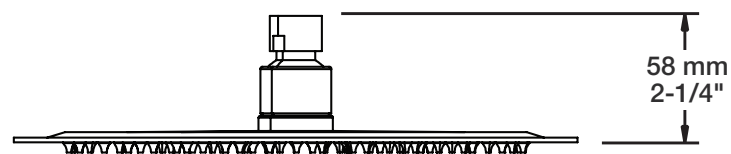

- CC: Chrome / *Chrome*
- CB: Chrome blanc / *Chrome white*
- CF: Chrome fumé / *Smokey Chrome*

RVA-9520-00-NS-B

T56-9520-00-xx

BARiL

Fiche Technique / Spec Sheet

TET-1013-01-xx-175

STYLE × FONCTION

Description

- Tête de douche carrée 10" anti-calcaire
- Tête mince en acier inoxydable poli
- Square 10" anti-limestone shower head
- Polished stainless steel thin shower head

Finis disponibles / Available finishes

- CC: Chrome / Chrome

Débit / Flow rate

- 6,6 l/min - 80 psi
- 1.75 gpm - 80 psi

STYLE × FONCTION

Description

- Bras de douche 16" avec rosace
- 16" shower arm with flange

Finis disponibles / Available finishes