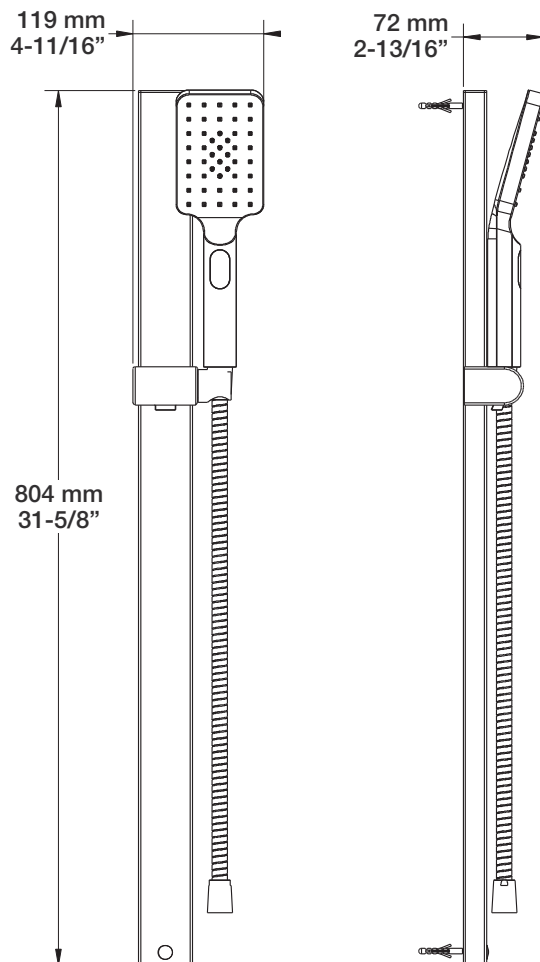

BARiL

Fiche Technique / Spec Sheet

DGL-4880-03-xx-175

STYLE × FONCTION

Description

- Douche à glissière FLAT 3 jets
- Mécanisme 3 jets : pluie, brume et mélange des deux
- FLAT 3-spray sliding shower bar
- 3-spray mechanism: rain, mist and mix of the two

Finis disponibles / Available finishes

- CC: Chrome / *Chrome*
- NN: Nickel brossé / *Brushed Nickel*
- KK: Noir mat / *Matte Black*
- **: Fini spécial / *Special finish*
- GG: Or / *Gold*

Débit / Flow rate

- 6,6 l/min - 80 psi
- 1.75 gpm - 80 psi