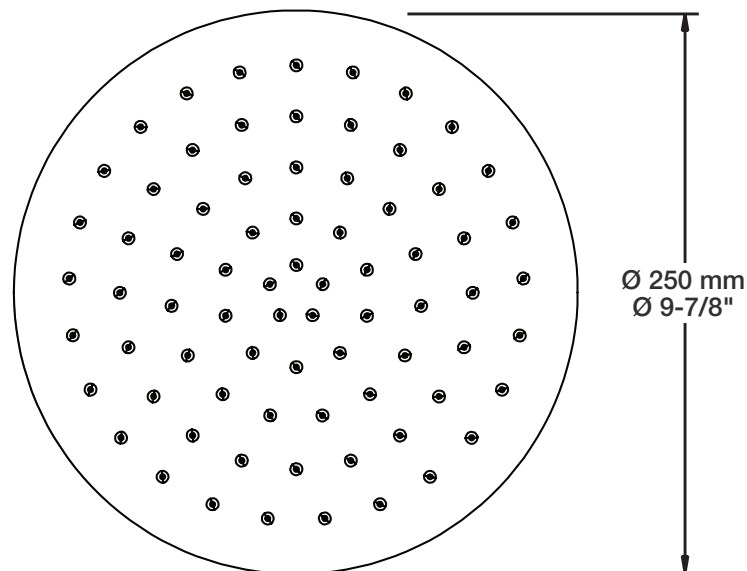

* Avec raccord droit 6" du plafond / *With ceiling-mounted 6" straight pipe*

BARiL

Fiche Technique / Spec Sheet

B56-9520-00-xx-NS

STYLE × FONCTION

Description

- Valve de douche thermostatique pression équilibrée avec dérivateur 2 voies
- 1 accessoire fonctionne à la fois
- *Thermostatic pressure balanced shower control valve with 2-way diverter*
- *1 accessory works at a time*

- CC: Chrome / *Chrome*
- CB: Chrome blanc / *Chrome white*
- CF: Chrome fumé / *Smokey Chrome*

RVA-9520-00-NS-B

T56-9520-00-xx

BARiL

Fiche Technique / Spec Sheet

TET-1013-01-xx-175

STYLE × FONCTION

Description

- Tête de douche carrée 10" anti-calcaire
- Tête mince en acier inoxydable poli
- Square 10" anti-limestone shower head
- Polished stainless steel thin shower head

Finis disponibles / Available finishes

- CC: Chrome / Chrome

Débit / Flow rate

- 6,6 l/min - 80 psi
- 1.75 gpm - 80 psi

STYLE × FONCTION

Description

- Bras de douche 16" avec rosace
- 16" shower arm with flange

Finis disponibles / Available finishes