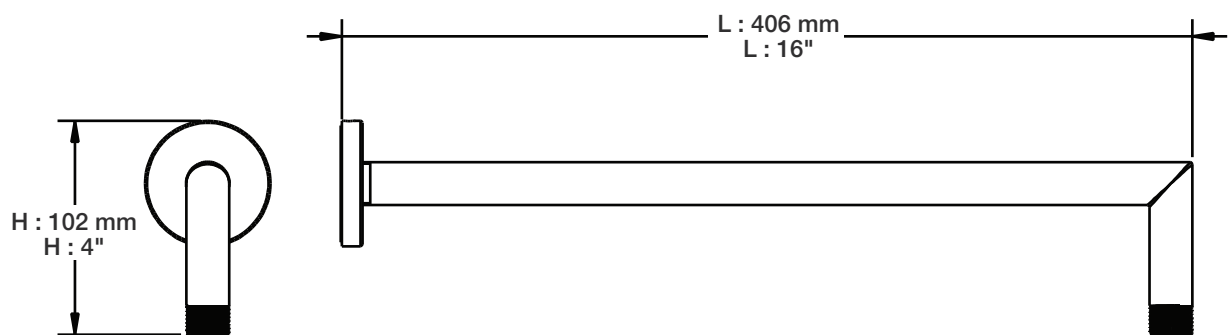

STYLE × FONCTION

Description

- Bras de douche 16" avec rosace
- 16" shower arm with flange

Finis disponibles / Available finishes

- CC: Chrome / *Chrome*
- NN: Nickel / *Nickel*
- GG: Or / *Gold*
- **: Fini spécial / *Special finish*