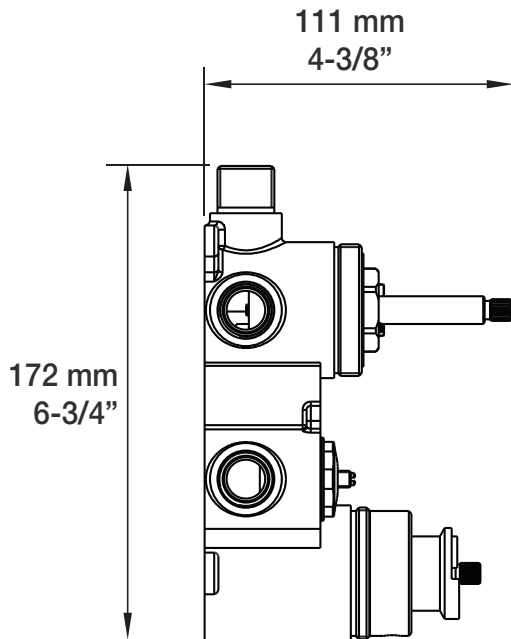

* Avec raccord droit 6" du plafond / *With ceiling-mounted 6" straight pipe*

BARiL

Fiche Technique / Spec Sheet

B56-9520-00-xx-NS

STYLE × FONCTION

Description

- Valve de douche thermostatique pression équilibrée avec dérivateur 2 voies
- 1 accessoire fonctionne à la fois
- *Thermostatic pressure balanced shower control valve with 2-way diverter*
- *1 accessory works at a time*

Débit / Flow rate

- 32 l/min - 60 psi
- 8.5 gpm - 60 psi

Cartouche / Cartridge

- Cartouche TP / TP cartridge: Cartouche dérivatrice / Diverter cartridge:
- CAR-2661-00
 - CAR-9520-02-NS

Finis disponibles / Available finishes

- CC: Chrome / *Chrome*
- CB: Chrome blanc / *Chrome white*
- CF: Chrome fumé / *Smokey Chrome*

RVA-9520-00-NS-B

T56-9520-00-xx

BARiL

Fiche Technique / Spec Sheet

TET-1013-01-xx-175

STYLE × FONCTION

Description

- CC: Chrome / Chrome

Débit / Flow rate

- 6,6 l/min - 80 psi
- 1.75 gpm - 80 psi

STYLE × FONCTION

Description

- Bras de douche 16" avec rosace
- 16" shower arm with flange

Finis disponibles / Available finishes