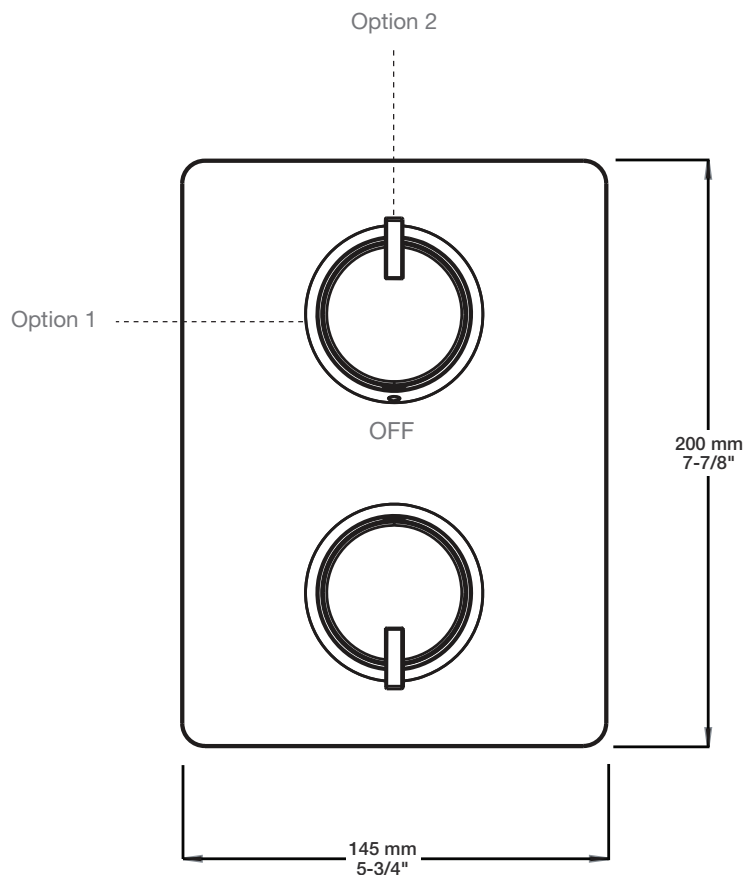

BARIL

Fiche Technique / Spec Sheet

B51-9520-00-xx-NS

STYLE × FONCTION

Description

- Valve de douche thermostatique pression équilibrée avec dérivateur 2 voies
- 1 accessoire fonctionne à la fois
- *Thermostatic pressure balanced shower control valve with 2-way diverter*
- *1 accessory works at a time*

- CC: Chrome / Chrome
- CF: Chrome fumé / Smokey Chrome

Inclus / Included

RVA-9520-00-NS-B

T51-9520-00-xx

BARiL

Fiche Technique / Spec Sheet

TET-3018-01-xx-175

STYLE × FONCTION

Description

- Tête de douche 3 tiges orientables en laiton
- Plaque murale incluse
- Brass orientable 3 stems shower head
- Wall plate included

Débit / Flow rate

- 6,6 l/min - 80 psi
- 1.75 gpm - 80 psi

Finis disponibles / Available finishes