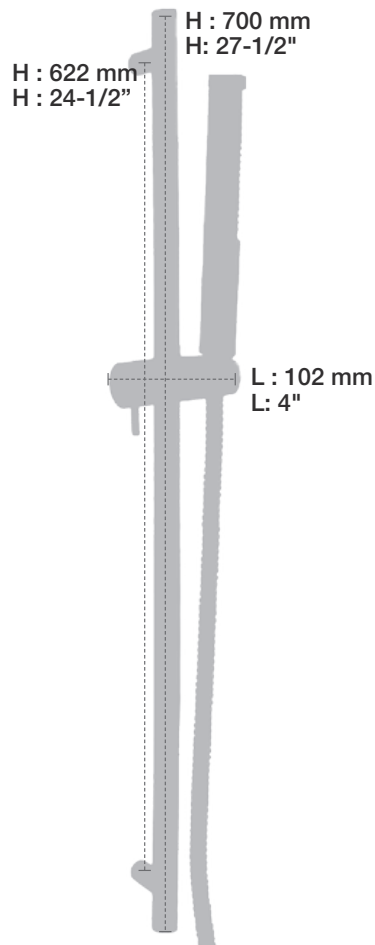

BARIL

Fiche Technique / Spec Sheet

B51-9520-00-xx-NS

STYLE × FONCTION

Description

- Valve de douche thermostatique pression équilibrée avec dérivateur 2 voies
- 1 accessoire fonctionne à la fois
- *Thermostatic pressure balanced shower control valve with 2-way diverter*
- *1 accessory works at a time*

Description

- Tête de douche 3 tiges orientables en laiton
- Plaque murale incluse
- Brass orientable 3 stems shower head
- Wall plate included

Débit / Flow rate

- 6,6 l/min - 80 psi
- 1.75 gpm - 80 psi

Finis disponibles / Available finishes

Description

- Douche à glissière FT 1 jet
- FT 1-spray sliding shower bar

Finis disponibles / Available finishes

- CC: Chrome / Chrome

Débit / Flow rate

- 6,6 l/min - 80 psi
- 1.75 gpm - 80 psi

BARiL

STYLE × FONCTION

Fiche Technique / Spec Sheet

RAC-9001-16-xx

Description

- Coude de raccordement en laiton 1/2" F
- 1/2" F brass elbow connector

Finis disponibles / Available finishes

- CC: Chrome / Chrome
- NN: Nickel / Nickel
- GG: Or / Gold
- **: Fini spécial / Special finish