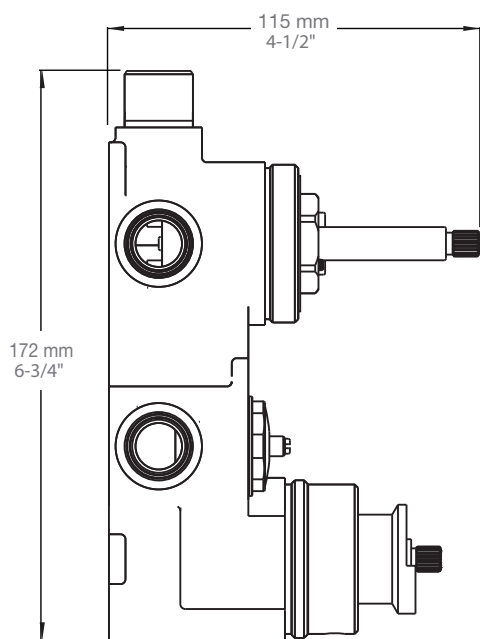

BARIL

Fiche Technique / Spec Sheet

B51-9520-00-xx-NS

STYLE × FONCTION

Description

- Valve de douche thermostatique pression équilibrée avec dérivateur 2 voies
- 1 accessoire fonctionne à la fois
- *Thermostatic pressure balanced shower control valve with 2-way diverter*
- *1 accessory works at a time*

Débit / Flow rate

- 32 l/min - 60 psi
- 8.5 gpm - 60 psi

Cartouche / Cartridge

- Cartouche TP / TP cartridge: Cartouche dérivatrice / Diverter cartridge:
- CAR-2661-00 - CAR-9520-02-NS

Finis disponibles / Available finishes

- CC: Chrome / Chrome
- CF: Chrome fumé / Smokey Chrome

Inclus / Included

RVA-9520-00-NS-B

T51-9520-00-xx

BARiL

Fiche Technique / Spec Sheet

TET-3018-01-xx-175

STYLE × FONCTION

Description

- Tête de douche 3 tiges orientables en laiton
- Plaque murale incluse
- Brass orientable 3 stems shower head
- Wall plate included

Débit / Flow rate

- 6,6 l/min - 80 psi
- 1.75 gpm - 80 psi

Finis disponibles / Available finishes