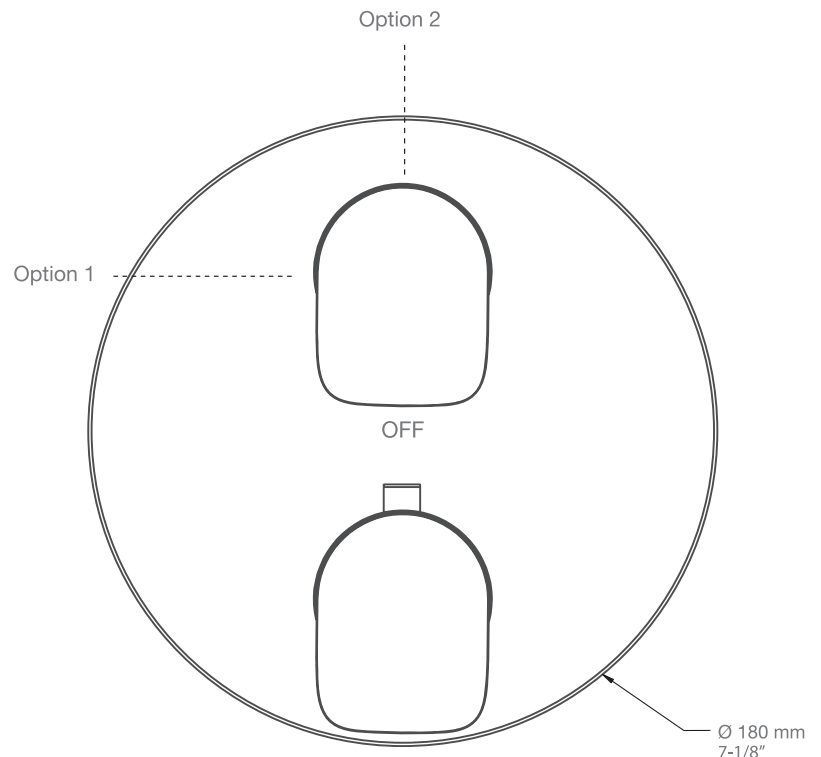

T45-9520-00-xx