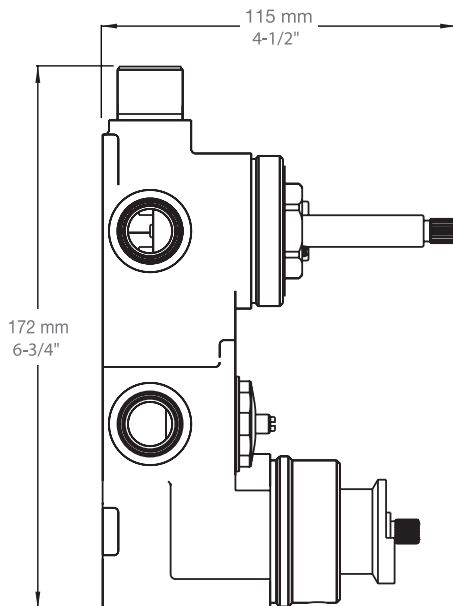

Inclus / Included

RVA-9520-00-NS-B