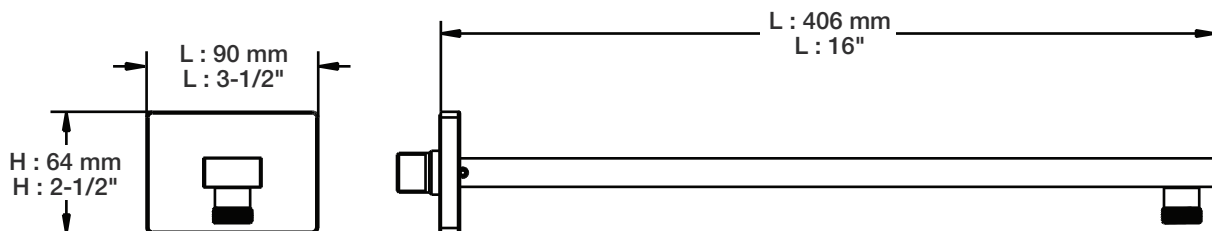

BRA-1614-04-xx

STYLE × FONCTION

Description

- Bras de douche 16" avec rosace
- 16" shower arm with flange

Finis disponibles / Available finishes

- CC: Chrome / Chrome
- NN: Nickel / Nickel
- GG: Or / Gold
- **: Fini spécial / Special finish