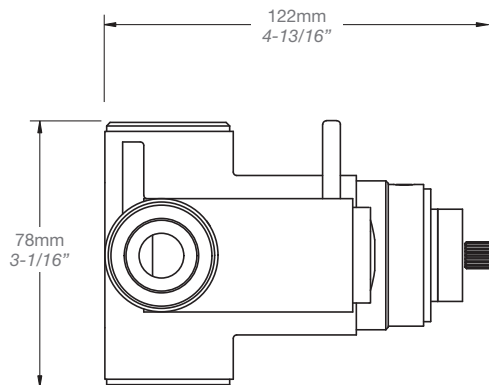

Inclus / Included

RVA-3400-02-B