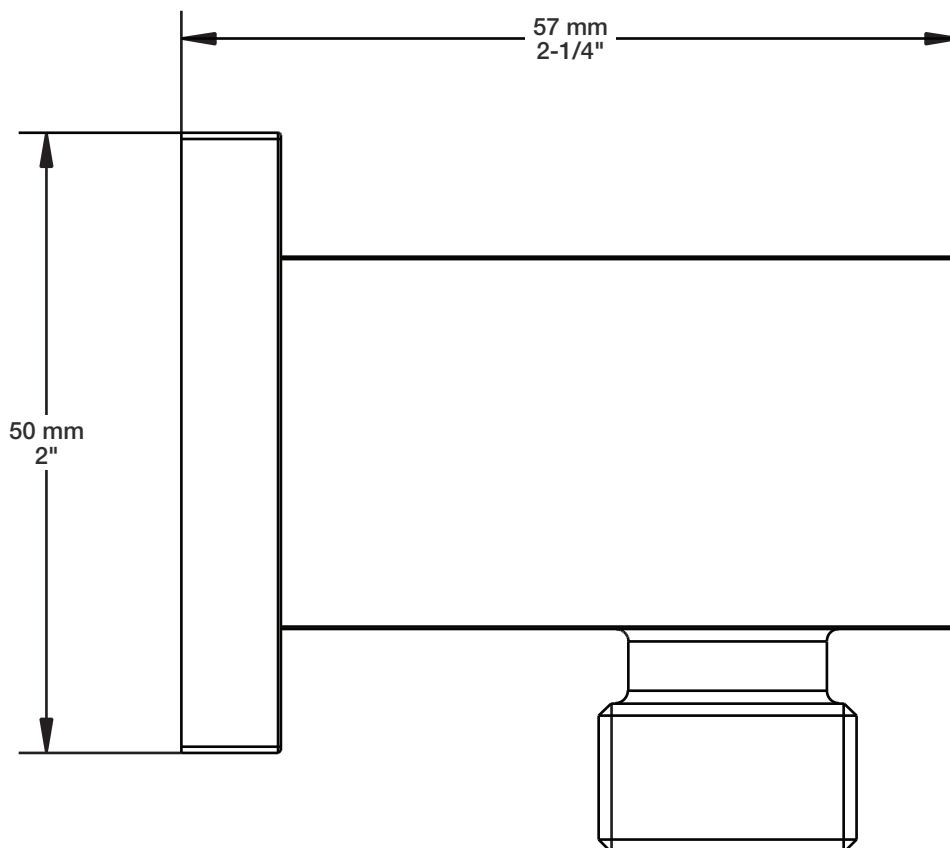

RAC-9001-18-xx

Description

- Coude de raccordement en laiton 1/2" F carré
- Square 1/2" F brass elbow connector

Finis disponibles / Available finishes

- CC: Chrome / Chrome
- NN: Nickel / Nickel
- GG: Or / Gold
- **: Fini spécial / Special finish