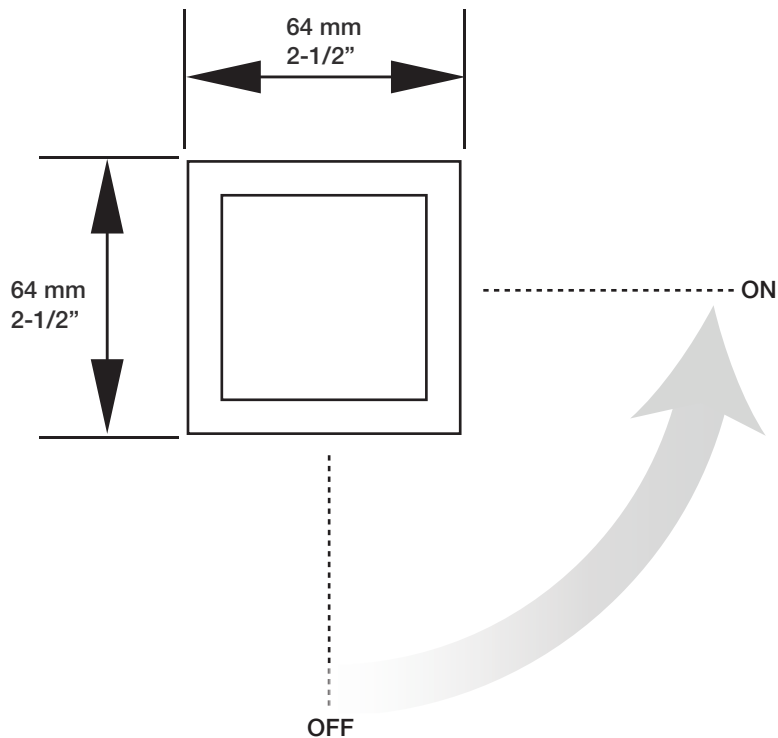

BARiL

Fiche Technique / Spec Sheet

B10-9649-00-xx

STYLE × FONCTION

Description

- Valve d'arrêt 3/4"
- Valve à contrôle de débit
- 3/4" shut-off valve
- Volume control valve

Débit / Flow rate

- 42 l/min - 60 psi
- 11.1 gpm - 60 psi

Cartouche / Cartridge

- CAR-2719-34

Finis disponibles / Available finishes

- CC: Chrome / *Chrome*
- NN: Nickel brossé / *Brushed Nickel*
- KK: Noir mat / *Matte Black*
- **: Fini spécial / *Special finish*
- GG: Or / *Gold*