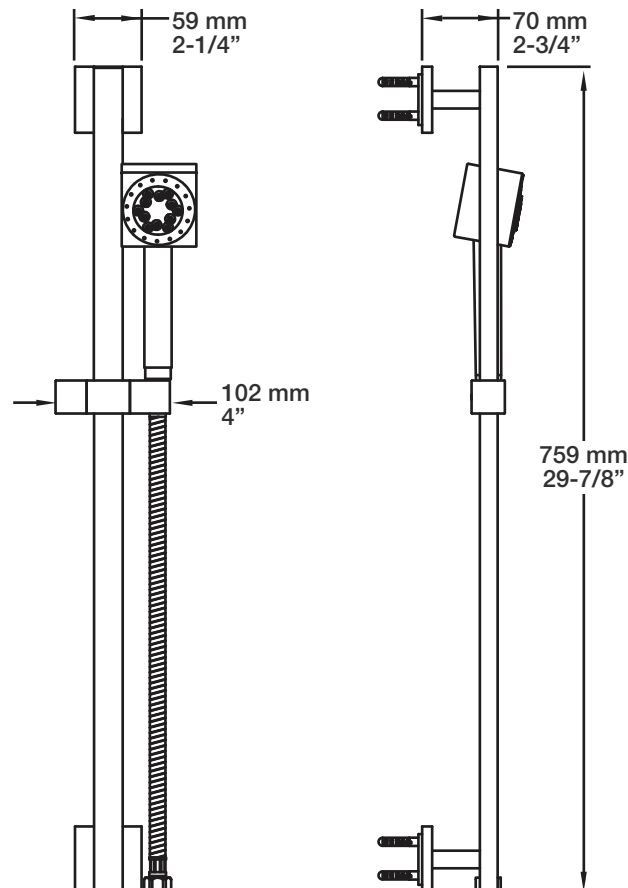

BARiL

Fiche Technique / Spec Sheet

DGL-1660-04-xx

STYLE × FONCTION

Description

- Douche à glissière Quarzo 4 jets
- Mécanisme 4 jets : pluie, pluie dure, mélange des deux et massage
- Quarzo 4-spray sliding shower bar
- 4-spray mechanism: rain, hard rain, mix of the two and massage

Finis disponibles / Available finishes

- CC: Chrome / Chrome
- NN: Nickel brossé / Brushed Nickel
- KK: Noir mat / Matte Black
- **: Fini spécial / Special finish
- GG: Or / Gold

Débit / Flow rate (pour option écologiques / for eco friendly options)

DGL-1660-04-xx	DGL-1660-04-xx-175	DGL-1660-04-xx-150
- 7,6 l/min - 80 psi	- 6,6 l/min - 80 psi	- 5,7 l/min - 80 psi
- 2.0 gpm - 80 psi	- 1.75 gpm - 80 psi	- 1.5 gpm - 80 psi