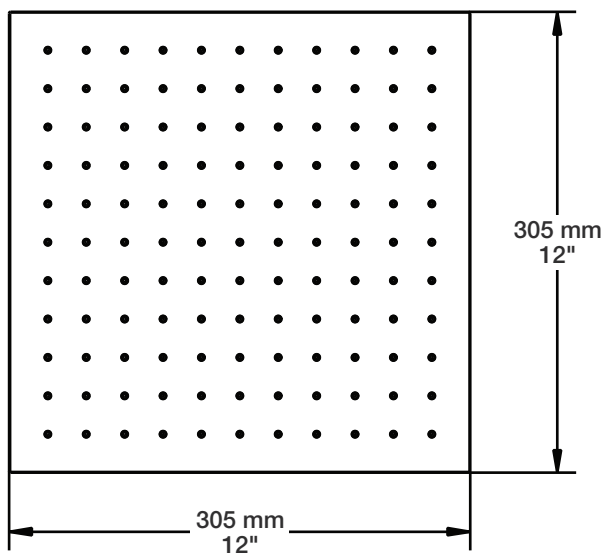

BARiL

Fiche Technique / Spec Sheet

TET-1212-04-xx

STYLE × FONCTION

Description

- Tête de douche carrée 12" anti-calcaire en laiton
- Brass square 12" anti-limestone shower head

Finis disponibles / Available finishes

- CC: Chrome / *Chrome*
- NN: Nickel brossé / *Brushed Nickel*
- KK: Noir mat / *Matte black*
- **: Fini spécial / *Special finish*
- GG: Or / *Gold*

Débit / Flow rate (pour option écologiques / for eco friendly options)

TET-1212-04-xx	TET-1212-04-xx-175
- 7,6 l/min - 80 psi	- 6,6 l/min - 80 psi
- 2.00 gpm - 80 psi	- 1.75 gpm - 80 psi