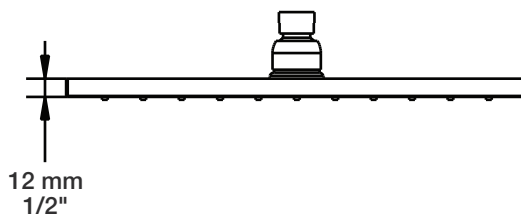

BARiL

Fiche Technique / Spec Sheet

TET-1212-04-xx

STYLE × FONCTION

Description

- Tête de douche carrée 12" anti-calcaire en laiton
- Brass square 12" anti-limestone shower head

Finis disponibles / Available finishes

- CC: Chrome / *Chrome*
- NN: Nickel brossé / *Brushed Nickel*
- KK: Noir mat / *Matte black*
- **: Fini spécial / *Special finish*
- GG: Or / *Gold*

Débit / Flow rate (pour option écologiques / for eco friendly options)

TET-1212-04-xx	TET-1212-04-xx-175
- 7,6 l/min - 80 psi	- 6,6 l/min - 80 psi
- 2.00 gpm - 80 psi	- 1.75 gpm - 80 psi