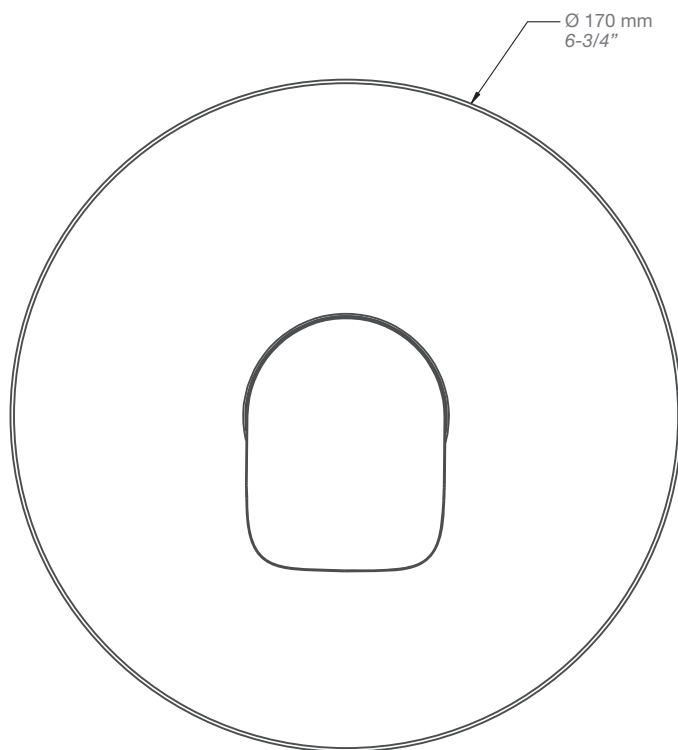

T45-9400-00-xx