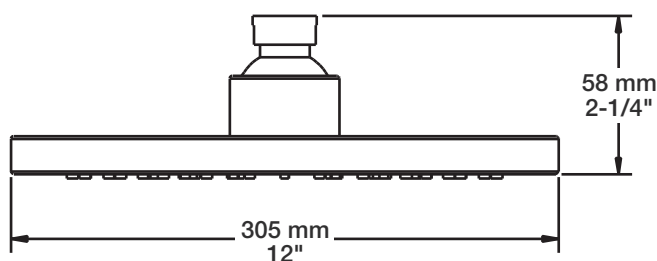

- Tête de douche ronde 12" anti-calcaire en laiton
- Brass round 12" anti-limestone shower head

Débit / Flow rate

- 7,6 l/min - 80 psi
- 2 gpm - 80 psi

Finis disponibles / Available finishes

- CC: Chrome / *Chrome*
- NN: Nickel / *Nickel*
- GG: Or / *Gold*
- **: Fini spécial / *Special finish*