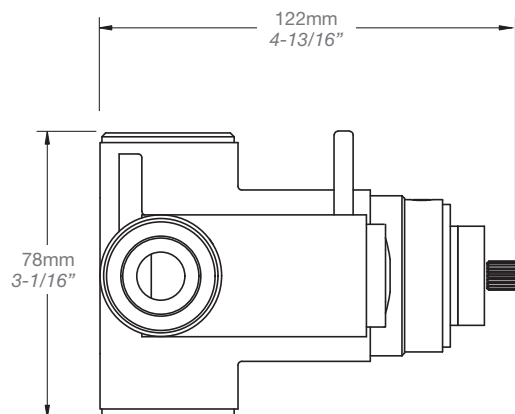

Inclus / Included

RVA-3400-02-B