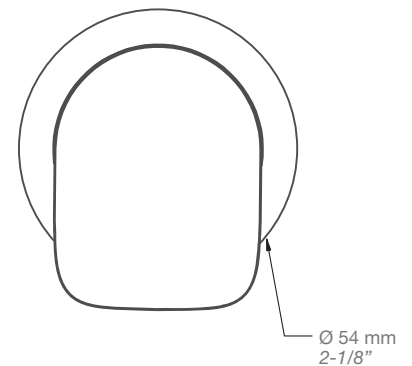

T45-9649-00-xx