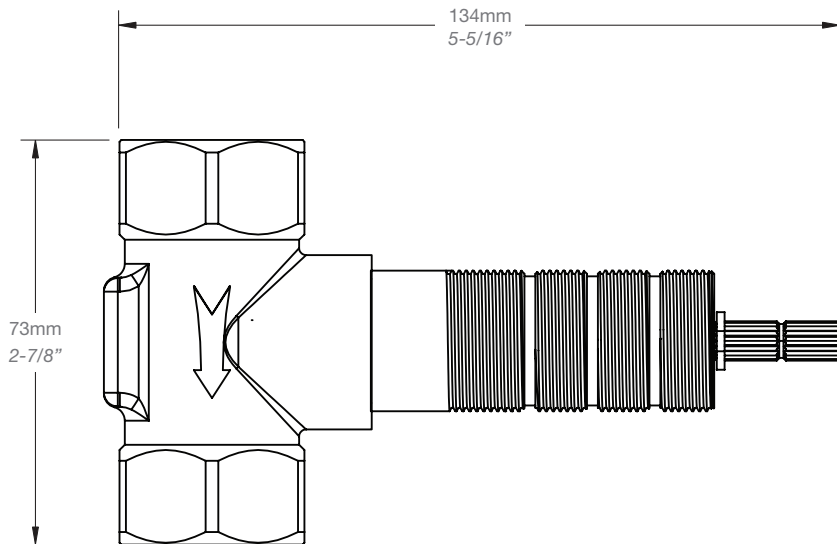

Inclus / Included

RVA-2719-34-B