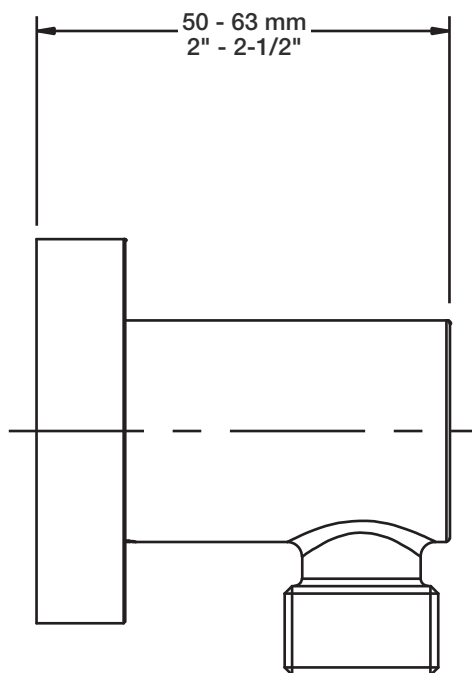

BARiL

STYLE × FONCTION

Fiche Technique / Spec Sheet

BRA-1812-02-xx

Description

- Bras de douche 18" avec rosace
- 18" shower arm with flange

Finis disponibles / Available finishes

- CC: Chrome / *Chrome*
- NN: Nickel / *Nickel*
- GG: Or / *Gold*
- **: Fini spécial / *Special finish*

STYLE × FONCTION

Fiche Technique / Spec Sheet

RAC-9001-16-xx

Description

- Coude de raccordement en laiton 1/2"F
- 1/2"F brass elbow connector

Finis disponibles / Available finishes

- CC: Chrome / Chrome
- NN: Nickel / Nickel
- GG: Or / Gold
- **: Fini spécial / Special finish

STYLE × FONCTION

Description

- Jet de corps latéral rond encastré
- Round built-in lateral body jet

Débit / Flow rate

- 7,6 l/min - 80 psi
- 2 gpm - 80 psi

Finis disponibles / Available finishes

- CC: Chrome / *Chrome*
- NN: Nickel / *Nickel*
- GG: Or / *Gold*
- **: Fini spécial / *Special finish*