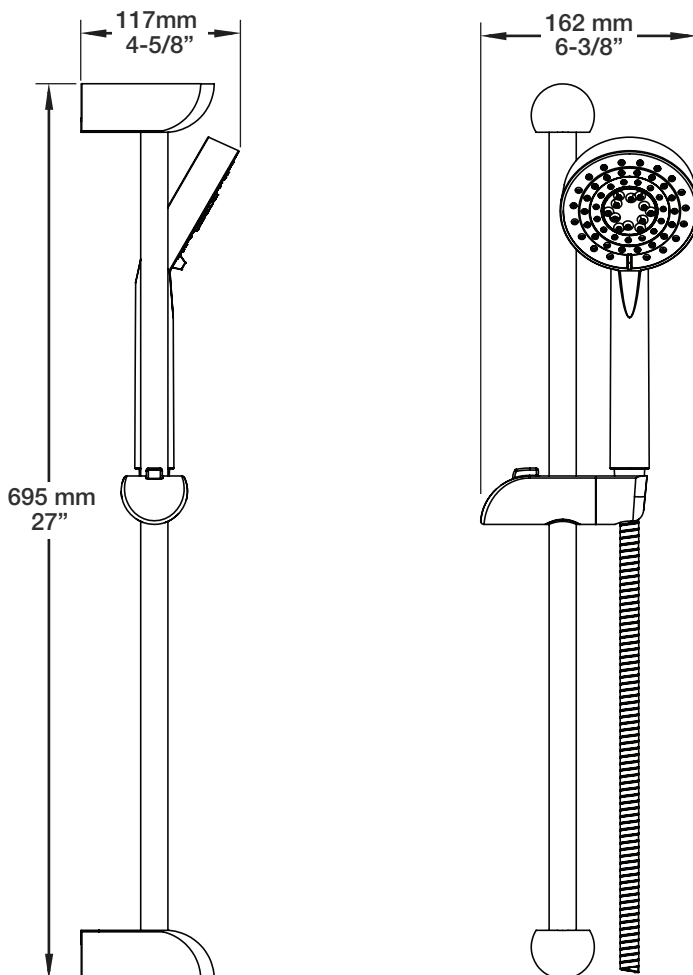

BARiL

Fiche Technique / Spec Sheet

DGL-2170-03-xx

STYLE × FONCTION

Description

- Douche à glissière Sens 3 jets
- Mécanisme 3 jets : pluie, massage et mélange des deux
- Sens 3-spray sliding shower bar
- 3-spray mechanism: rain, massage and mix of the two

Débit / Flow rate

- 7,6 l/min - 80 psi
- 2 gpm - 80 psi

Finis disponibles / Available finishes

- CC: Chrome / *Chrome*
- NN: Nickel / *Nickel*
- GG: Or / *Gold*
- **: Fini spécial / *Special finish*