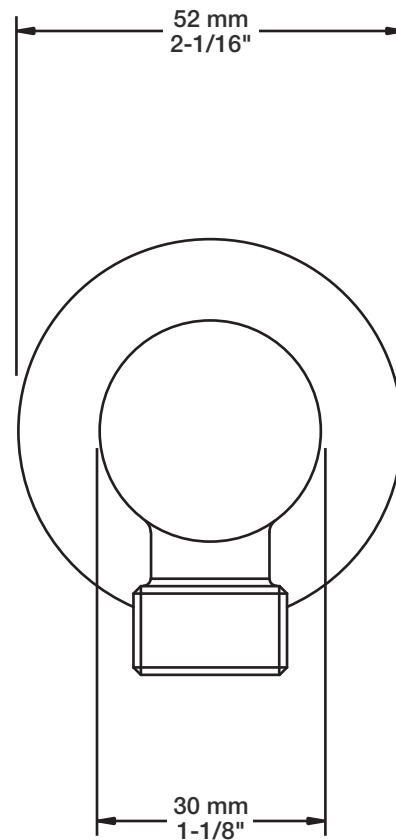

- Tête de douche ronde 12" anti-calcaire en laiton
- Brass round 12" anti-limestone shower head

Débit / Flow rate

- 7,6 l/min - 80 psi
- 2 gpm - 80 psi

Finis disponibles / Available finishes

- CC: Chrome / *Chrome*
- NN: Nickel / *Nickel*
- GG: Or / *Gold*
- **: Fini spécial / *Special finish*

BARiL

STYLE × FONCTION

Fiche Technique / Spec Sheet

BRA-1812-02-xx

Description

- Bras de douche 18" avec rosace
- 18" shower arm with flange

Finis disponibles / Available finishes

- CC: Chrome / *Chrome*
- NN: Nickel / *Nickel*
- GG: Or / *Gold*
- **: Fini spécial / *Special finish*

STYLE × FONCTION

Fiche Technique / Spec Sheet

RAC-9001-16-xx

Description

- Coude de raccordement en laiton 1/2"F
- 1/2"F brass elbow connector

Finis disponibles / Available finishes

- CC: Chrome / Chrome
- NN: Nickel / Nickel
- GG: Or / Gold
- **: Fini spécial / Special finish

STYLE × FONCTION

Description

- Jet de corps latéral rond encastré
- Round built-in lateral body jet

Débit / Flow rate

- 7,6 l/min - 80 psi
- 2 gpm - 80 psi

Finis disponibles / Available finishes

- CC: Chrome / *Chrome*
- NN: Nickel / *Nickel*
- GG: Or / *Gold*
- **: Fini spécial / *Special finish*