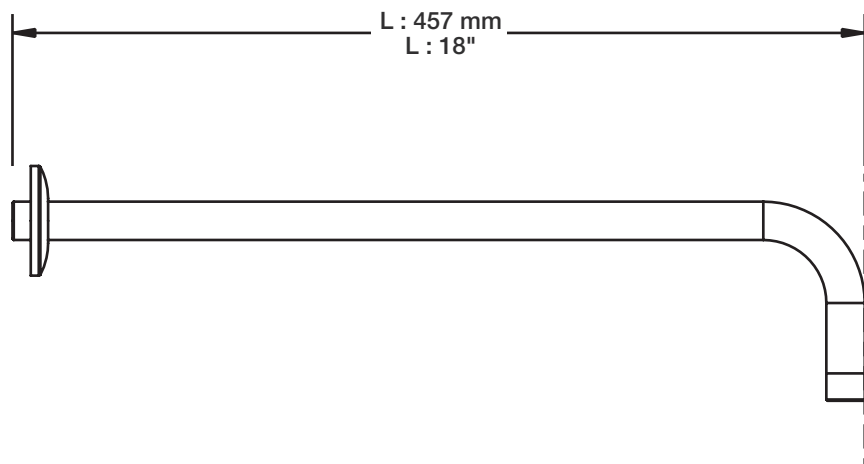

- Tête de douche ronde 12" anti-calcaire en laiton
- Brass round 12" anti-limestone shower head

Débit / Flow rate

- 7,6 l/min - 80 psi
- 2 gpm - 80 psi

Finis disponibles / Available finishes

- CC: Chrome / *Chrome*
- NN: Nickel / *Nickel*
- GG: Or / *Gold*
- **: Fini spécial / *Special finish*

BARiL

STYLE × FONCTION

Fiche Technique / Spec Sheet

BRA-1812-02-xx

Description

- Bras de douche 18" avec rosace
- 18" shower arm with flange

Finis disponibles / Available finishes

- CC: Chrome / *Chrome*
- NN: Nickel / *Nickel*
- GG: Or / *Gold*
- **: Fini spécial / *Special finish*

H : 60 mm
H : 2-3/8"

BARiL

Fiche Technique / Spec Sheet

DGL-2170-03-xx

STYLE × FONCTION

Description

- Douche à glissière Sens 3 jets
- Mécanisme 3 jets : pluie, massage et mélange des deux
- Sens 3-spray sliding shower bar
- 3-spray mechanism: rain, massage and mix of the two