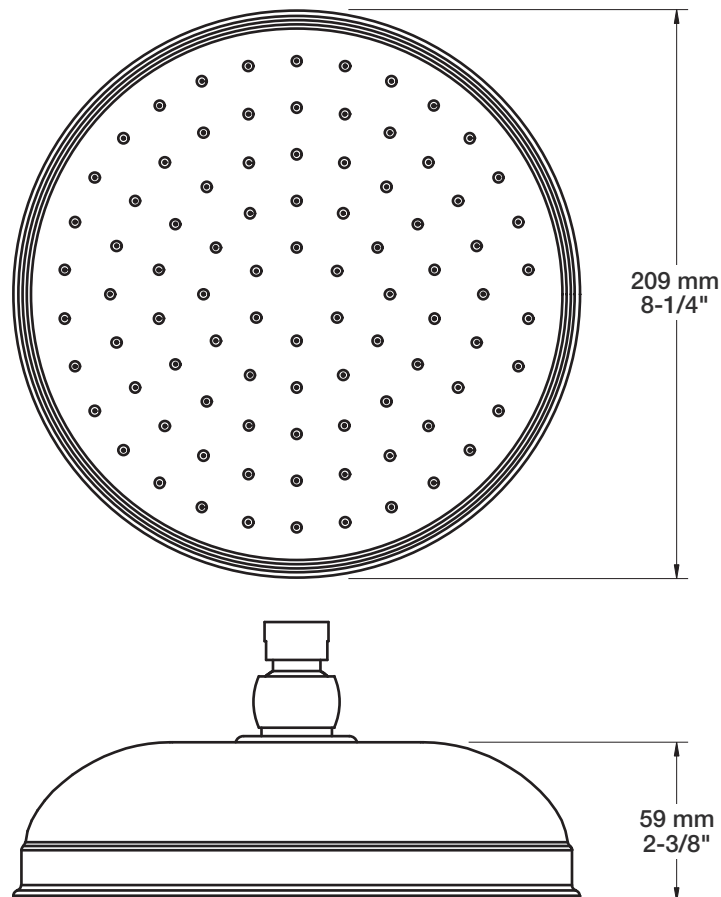

BARiL

STYLE × FONCTION

Fiche Technique / Spec Sheet

BRA-1812-02-xx

Description

- Bras de douche 18" avec rosace
- 18" shower arm with flange

Finis disponibles / Available finishes

- CC: Chrome / *Chrome*
- NN: Nickel brossé / *Brushed Nickel*
- KK: Noir mat / *Matte Black*
- GG: Or / *Gold*
- **: Fini spécial / *Special finish*