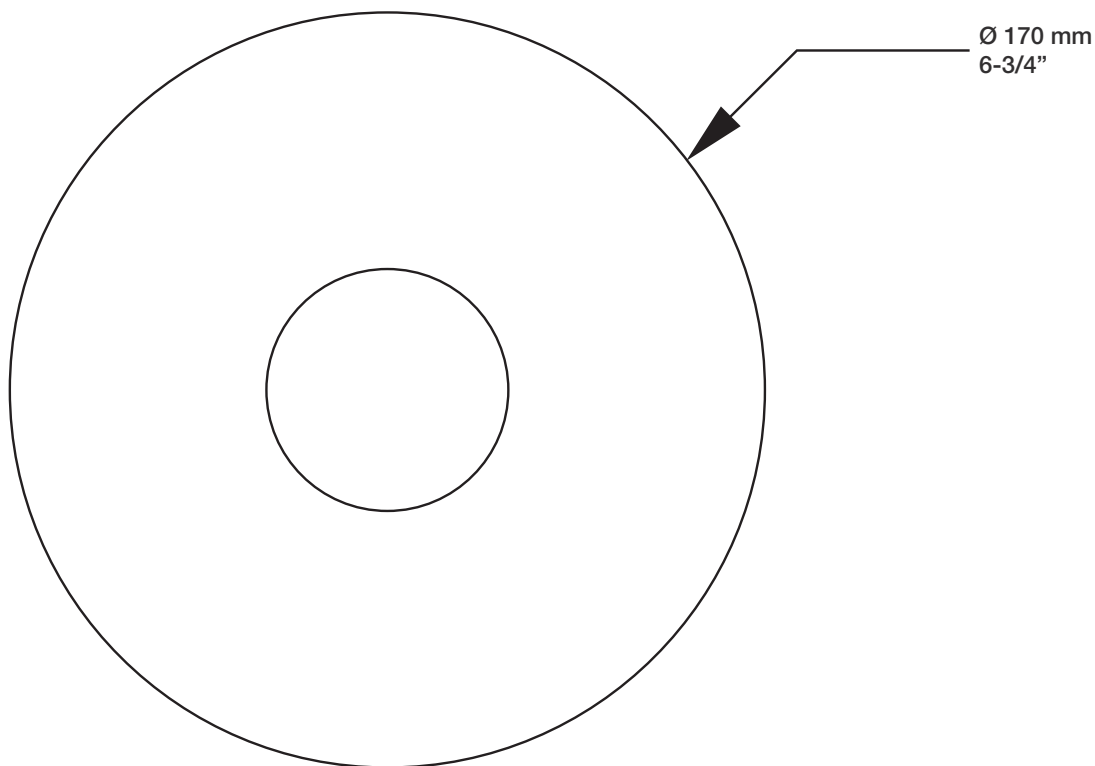

STYLE × FONCTION

Description

- Valve thermostatique 1/2", plaque ronde
- Peut facilement fournir pour 2 accessoires
- 1/2" *thermostatic valve, round plate*
- *Can easily supply for 2 accessories*

Débit / Flow rate

- 53 l/min - 60 psi
- 14 gpm - 60 psi

Cartouche / Cartridge

- CAR-2001-00

Finis disponibles / Available finishes

- CC: Chrome / *Chrome*
- NN: Nickel / *Nickel*
- GG: Or / *Gold*
- **: Fini spécial / *Special finish*