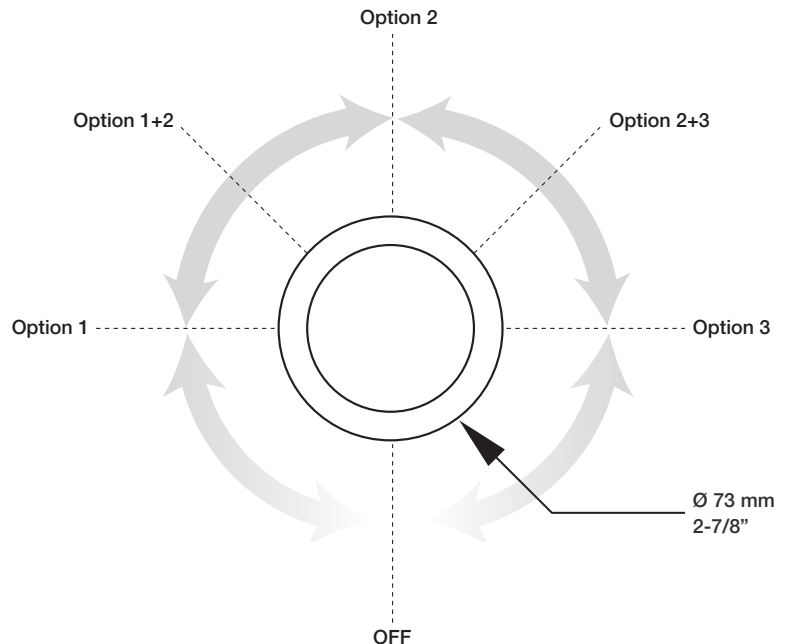

RVA-9563-00-B