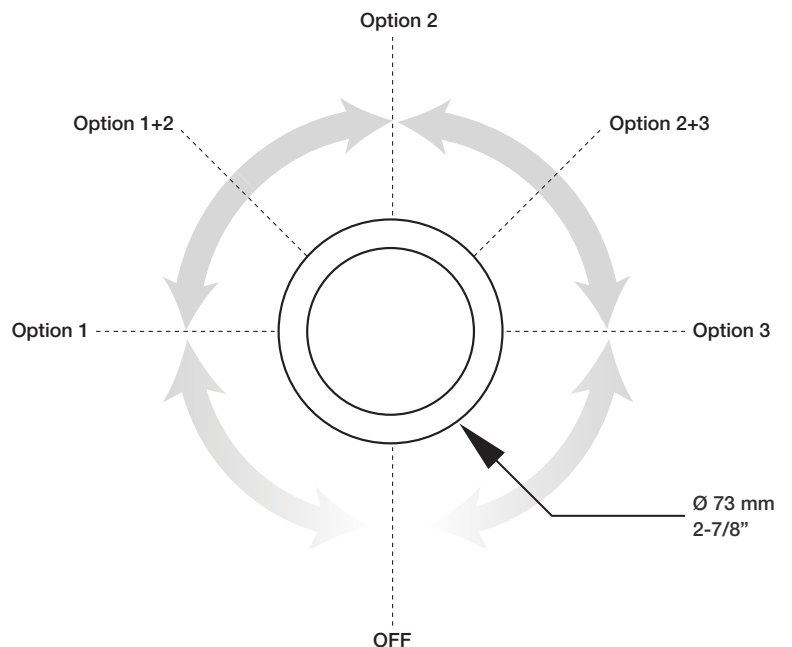

RVA-9563-00-B