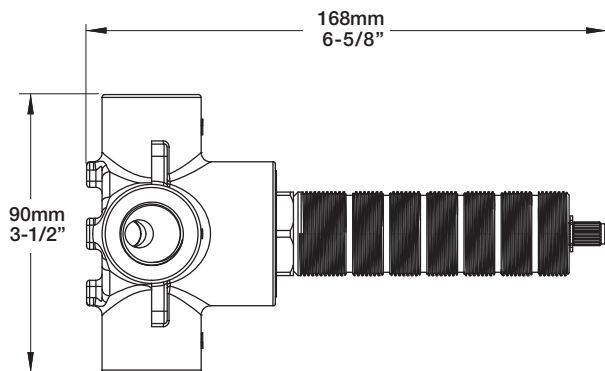

Inclus / Included