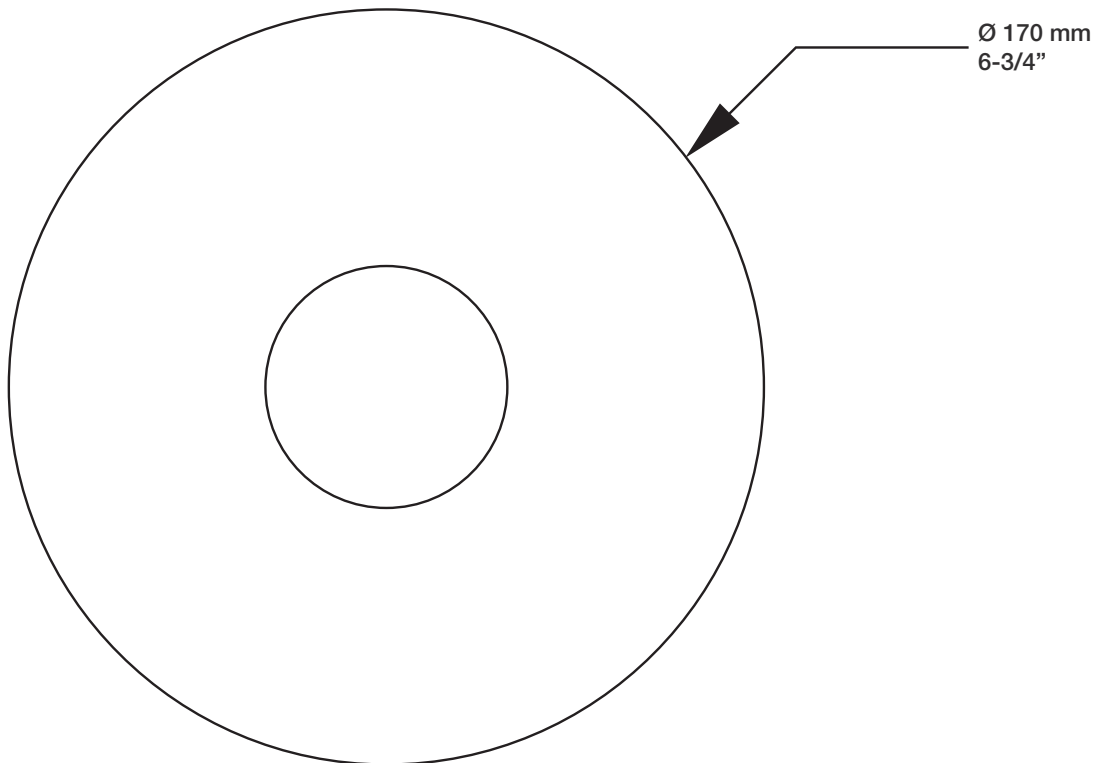

BARiL

Fiche Technique / Spec Sheet

B71-9220-00-xx

STYLE × FONCTION

Description

- Valve thermostatique 1/2", plaque ronde
- Peut facilement fournir pour 2 accessoires
- 1/2" *thermostatic valve, round plate*
- *Can easily supply for 2 accessories*

Débit / Flow rate

- 53 l/min - 60 psi
- 14 gpm - 60 psi

Cartouche / Cartridge

- CAR-2001-00

Finis disponibles / Available finishes

- CC: Chrome / *Chrome*
- NN: Nickel / *Nickel*
- GG: Or / *Gold*
- **: Fini spécial / *Special finish*