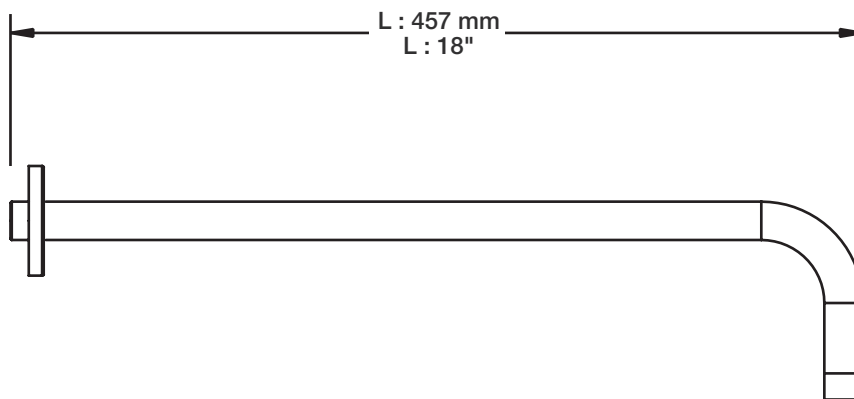

BARiL

STYLE × FONCTION

Fiche Technique / Spec Sheet

BRA-1812-02-xx

Description

- Bras de douche 18" avec rosace
- 18" shower arm with flange

Finis disponibles / Available finishes

- CC: Chrome / *Chrome*
- NN: Nickel brossé / *Brushed Nickel*
- KK: Noir mat / *Matte Black*
- GG: Or / *Gold*
- **: Fini spécial / *Special finish*

H : 60 mm
H : 2-3/8"

STYLE × FONCTION

Description

- Douche à glissière Antica 4 jets
- Mécanisme 4 jets : pluie, pluie dure, mélange des deux et massage
- Antica 4-spray sliding shower bar
- 4-spray mechanism: rain, hard rain, mix of the two and massage