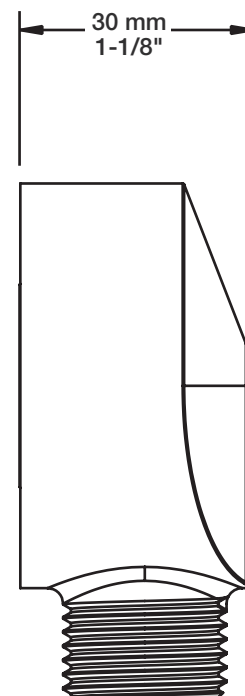

BARiL

STYLE × FONCTION

Fiche Technique / Spec Sheet

BRA-1812-02-xx

Description

- Bras de douche 18" avec rosace
- 18" shower arm with flange

Finis disponibles / Available finishes

- CC: Chrome / *Chrome*
- NN: Nickel brossé / *Brushed Nickel*
- KK: Noir mat / *Matte Black*
- GG: Or / *Gold*
- **: Fini spécial / *Special finish*

DGL-2160-04-xx	DGL-2160-04-xx-175	DGL-2160-04-xx-150
- 7,6 l/min - 80 psi - 2.0 gpm - 80 psi	- 6,6 l/min - 80 psi - 1.75 gpm - 80 psi	- 5,7 l/min - 80 psi - 1.5 gpm - 80 psi

STYLE × FONCTION

Description

- Coude de raccordement en laiton 1/2" F
- 1/2" F brass elbow connector

Finis disponibles / Available finishes

- CC: Chrome / Chrome
- NN: Nickel / Nickel
- GG: Or / Gold
- **: Fini spécial / Special finish