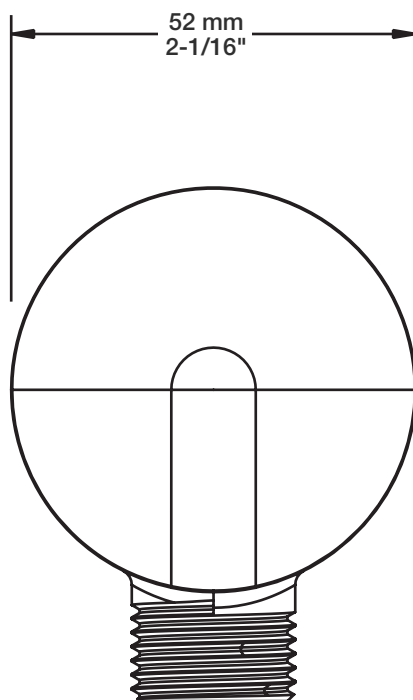

STYLE × FONCTION

Description

- Coude de raccordement en laiton 1/2" F
- 1/2" F brass elbow connector

Finis disponibles / Available finishes

- CC: Chrome / Chrome
- NN: Nickel / Nickel
- GG: Or / Gold
- **: Fini spécial / Special finish