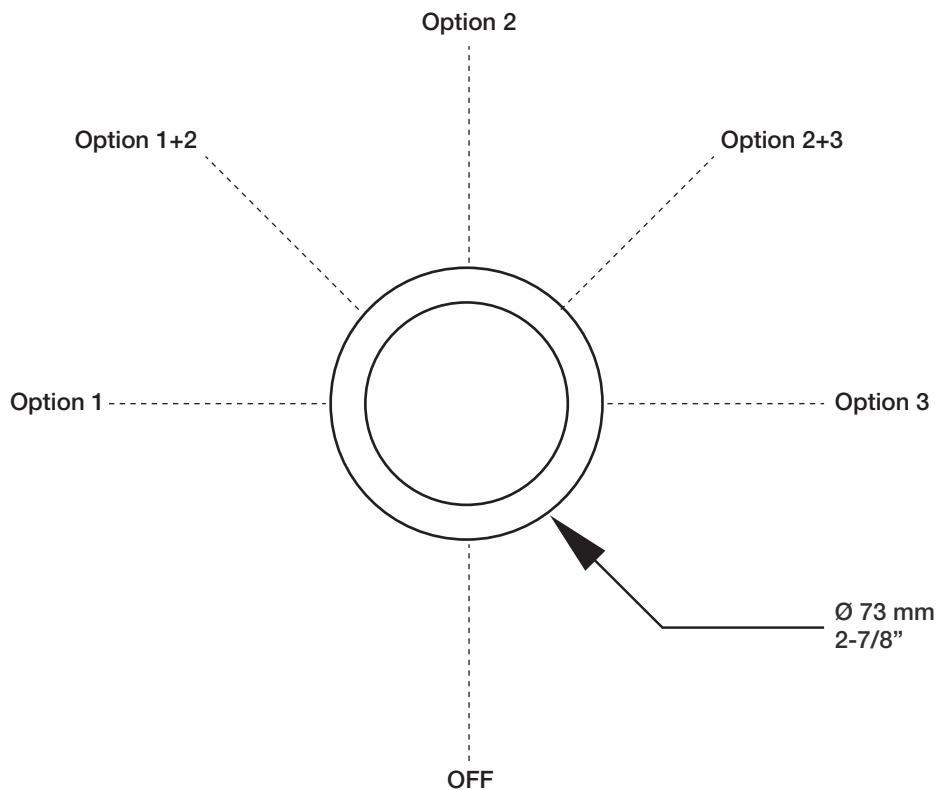

BARiL

Fiche Technique / Spec Sheet

B74-9751-00-xx

STYLE × FONCTION

Description

- Dérivateur 3 voies avec arrêt
- Vous pouvez utiliser jusqu'à 2 accessoires à la fois
- 3-port diverter with stop
- Up to 2 accessories can be used at the same time

Débit / Flow rate

1 sortie / 1 exit:	2 sorties / 2 exits:
- 72 l/min - 60 psi	- 32 l/min - 60 psi
- 16 gpm - 60 psi	- 7.5 gpm - 60 psi

Cartouche / Cartridge

-

Finis disponibles / Available finishes

- CB: Chrome Blanc / Chrome White
- NB: Nickel Blanc / Nickel White
- GB: Or Blanc / Gold White
- *B: Fini spécial Blanc / Special finish White