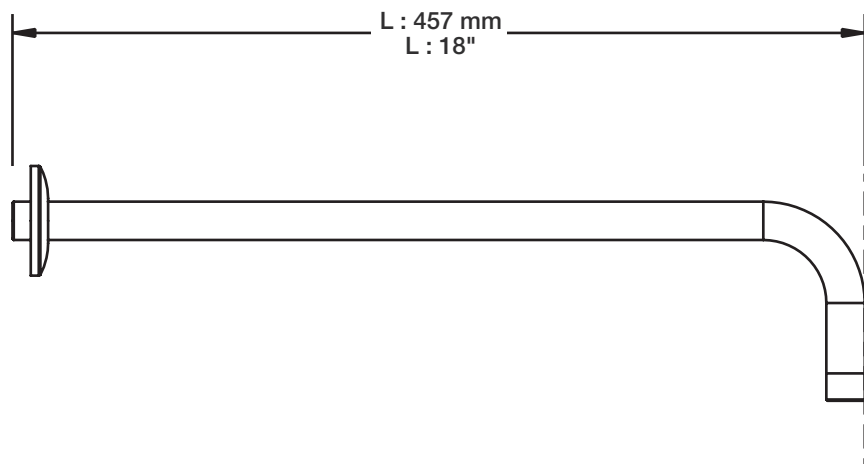

Fiche Technique / Spec Sheet

TET-0106-01-xx

STYLE × FONCTION

Description

- Tête de douche porcelaine
- Porcelain shower head

Débit / Flow rate

- 7,6 l/min - 80 psi
- 2 gpm - 80 psi

Finis disponibles / Available finishes

- CP: Chrome et porcelaine / Chrome Porcelain
- NP: Nickel et porcelaine / Nickel Porcelain

BARiL

STYLE × FONCTION

Fiche Technique / Spec Sheet

BRA-1812-02-xx

Description

- Bras de douche 18" avec rosace
- 18" shower arm with flange

Finis disponibles / Available finishes

- CC: Chrome / *Chrome*
- NN: Nickel / *Nickel*
- GG: Or / *Gold*
- **: Fini spécial / *Special finish*

H : 60 mm
H : 2-3/8"

STYLE × FONCTION

Description

- Coude de raccordement en laiton 1/2" F
- 1/2" F brass elbow connector