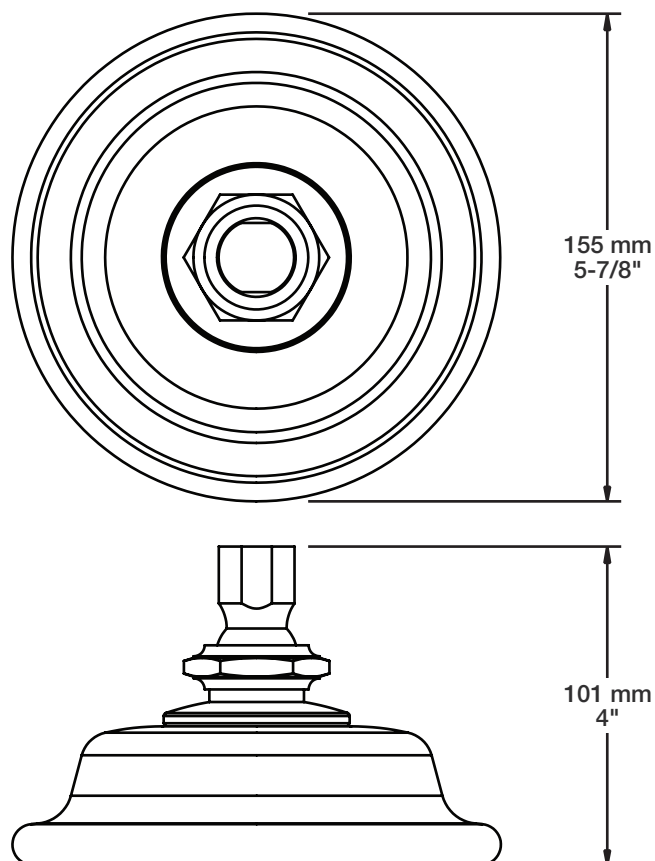

- CB: Chrome Blanc / *Chrome White*
- NB: Nickel Blanc / *Nickel White*

* Avec raccord droit 6" du plafond / *With ceiling-mounted 6" straight pipe*

BARiL

Fiche Technique / Spec Sheet

B74-9220-00-xx

STYLE × FONCTION

Fiche Technique / Spec Sheet

TET-0106-01-xx

STYLE × FONCTION

Description

- Tête de douche porcelaine
- Porcelain shower head

Débit / Flow rate

- 7,6 l/min - 80 psi
- 2 gpm - 80 psi

Finis disponibles / Available finishes

- CP: Chrome et porcelaine / Chrome Porcelain
- NP: Nickel et porcelaine / Nickel Porcelain

BARiL

STYLE × FONCTION

Fiche Technique / Spec Sheet

BRA-1812-02-xx

Description

- Bras de douche 18" avec rosace
- 18" shower arm with flange

Finis disponibles / Available finishes

- CC: Chrome / *Chrome*
- NN: Nickel / *Nickel*
- GG: Or / *Gold*
- **: Fini spécial / *Special finish*

H : 60 mm
H : 2-3/8"

STYLE × FONCTION

Description

- Coude de raccordement en laiton 1/2" F
- 1/2" F brass elbow connector