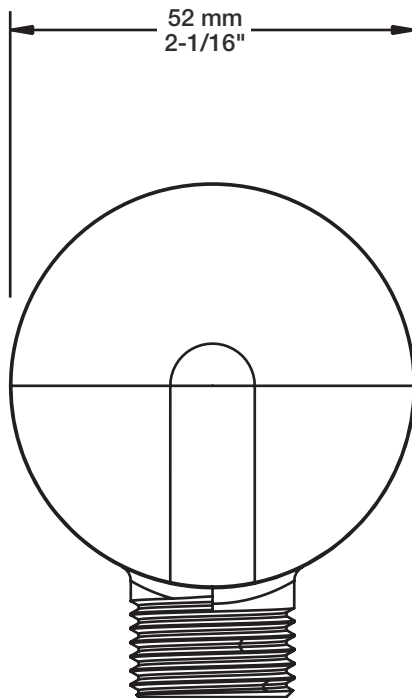

STYLE × FONCTION

Description

- Coude de raccordement en laiton 1/2" F
- 1/2" F brass elbow connector

Finis disponibles / Available finishes

- CC: Chrome / Chrome
- NN: Nickel / Nickel
- GG: Or / Gold
- **: Fini spécial / Special finish