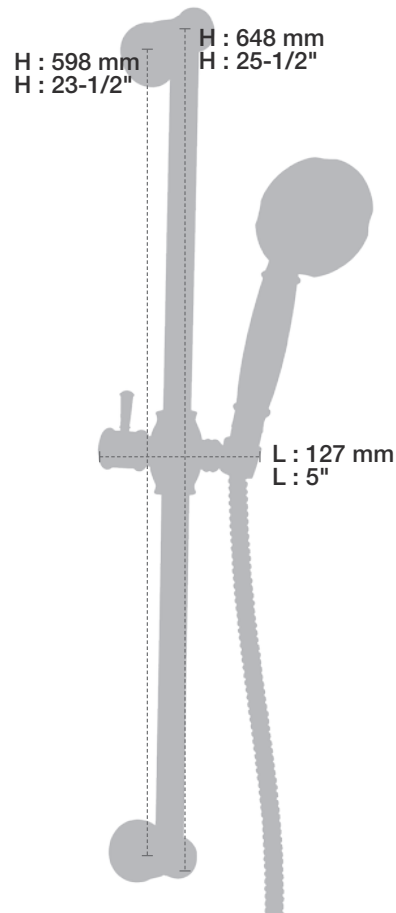

BARiL

Fiche Technique / Spec Sheet

DGL-2160-04-xx

STYLE × FONCTION

Description

- Douche à glissière Antica 4 jets
- Mécanisme 4 jets : pluie, pluie dure, mélange des deux et massage
- Antica 4-spray sliding shower bar
- 4-spray mechanism: rain, hard rain, mix of the two and massage

Débit / Flow rate

- 7,6 l/min - 80 psi
- 2 gpm - 80 psi

Finis disponibles / Available finishes

- CC: Chrome / *Chrome*
- NN: Nickel / *Nickel*
- GG: Or / *Gold*
- **: Fini spécial / *Special finish*