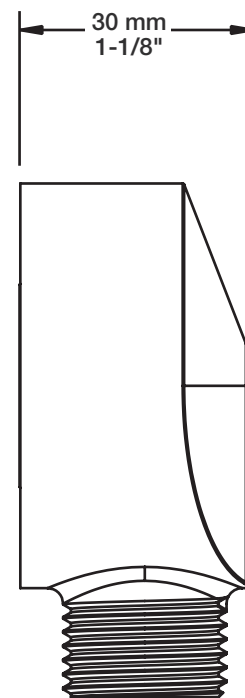

STYLE × FONCTION

Description

- Coude de raccordement en laiton 1/2" F
- 1/2" F brass elbow connector

Finis disponibles / Available finishes

- CC: Chrome / Chrome
- NN: Nickel / Nickel
- GG: Or / Gold
- **: Fini spécial / Special finish