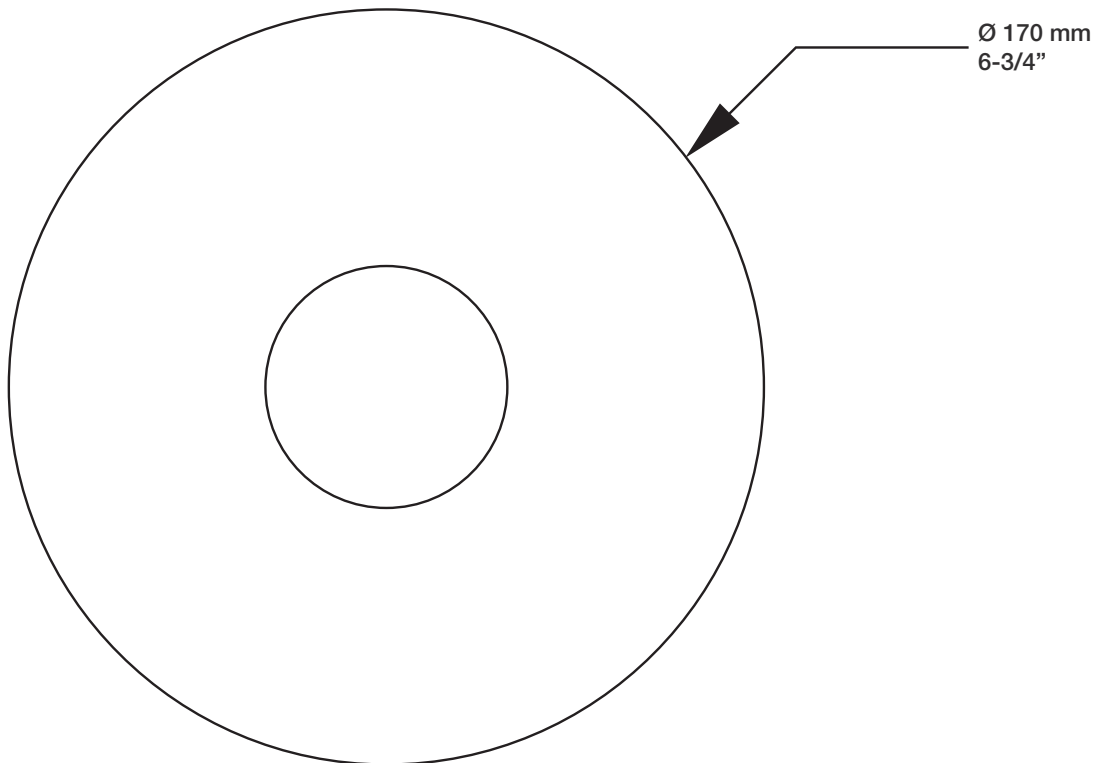

BARiL

Fiche Technique / Spec Sheet

B74-9220-00-xx

STYLE × FONCTION

Description

- Valve thermostatique 1/2", plaque ronde
- Peut facilement fournir pour 2 accessoires
- 1/2" *thermostatic valve, round plate*
- *Can easily supply for 2 accessories*

Débit / Flow rate

- 53 l/min - 60 psi
- 14 gpm - 60 psi

Cartouche / Cartridge

- CAR-2001-00

Finis disponibles / Available finishes

- CB: Chrome Blanc / *Chrome White*
- NB: Nickel Blanc / *Nickel White*
- GB: Or Blanc / *Gold White*
- *B: Fini spécial Blanc / *Special finish White*