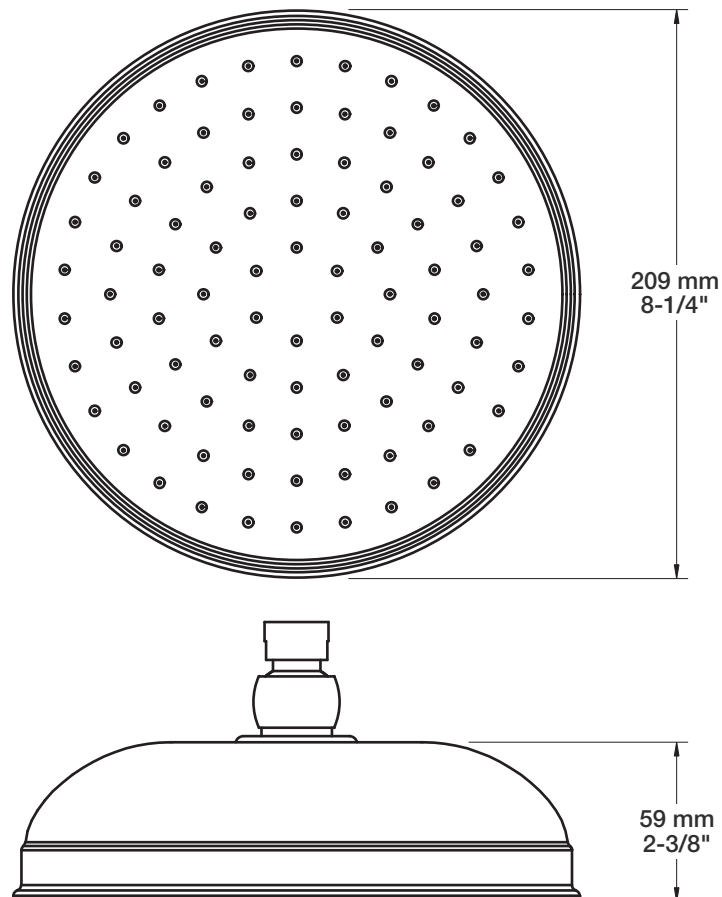

BARiL

Fiche Technique / Spec Sheet

TET-0812-03-xx

STYLE × FONCTION

Description

- Tête de douche tournesol 8" en laiton
- Brass sunflower 8" shower head

Débit / Flow rate

- 7,6 l/min - 80 psi
- 2 gpm - 80 psi

Finis disponibles / Available finishes

- CC: Chrome / *Chrome*
- NN: Nickel / *Nickel*
- KK: Noir mat / *Matte black*
- **: Fini spécial / *Special finish*
- GG: Or / *Gold*