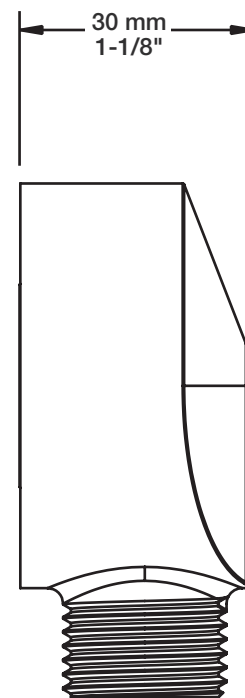

BARiL

Fiche Technique / Spec Sheet

TET-0812-03-xx

STYLE × FONCTION

Description

- Tête de douche tournesol 8" en laiton
- Brass sunflower 8" shower head

Débit / Flow rate

- 7,6 l/min - 80 psi
- 2 gpm - 80 psi

BRA-1812-02-xx

Description

- Bras de douche 18" avec rosace
- 18" shower arm with flange

Finis disponibles / Available finishes

- CC: Chrome / *Chrome*
- NN: Nickel brossé / *Brushed Nickel*
- KK: Noir mat / *Matte Black*
- GG: Or / *Gold*
- **: Fini spécial / *Special finish*

Débit / Flow rate

- 7,6 l/min - 80 psi
- 2 gpm - 80 psi

Finis disponibles / Available finishes

- CC: Chrome / *Chrome*
- NN: Nickel brossé / *Brushed Nickel*
- KK: Noir mat / *Matte Black*
- **: Fini spécial / *Special finish*
- GG: Or / *Gold*

STYLE × FONCTION

Description

- Coude de raccordement en laiton 1/2" F
- 1/2" F brass elbow connector

Finis disponibles / Available finishes

- CC: Chrome / Chrome
- NN: Nickel / Nickel
- GG: Or / Gold
- **: Fini spécial / Special finish