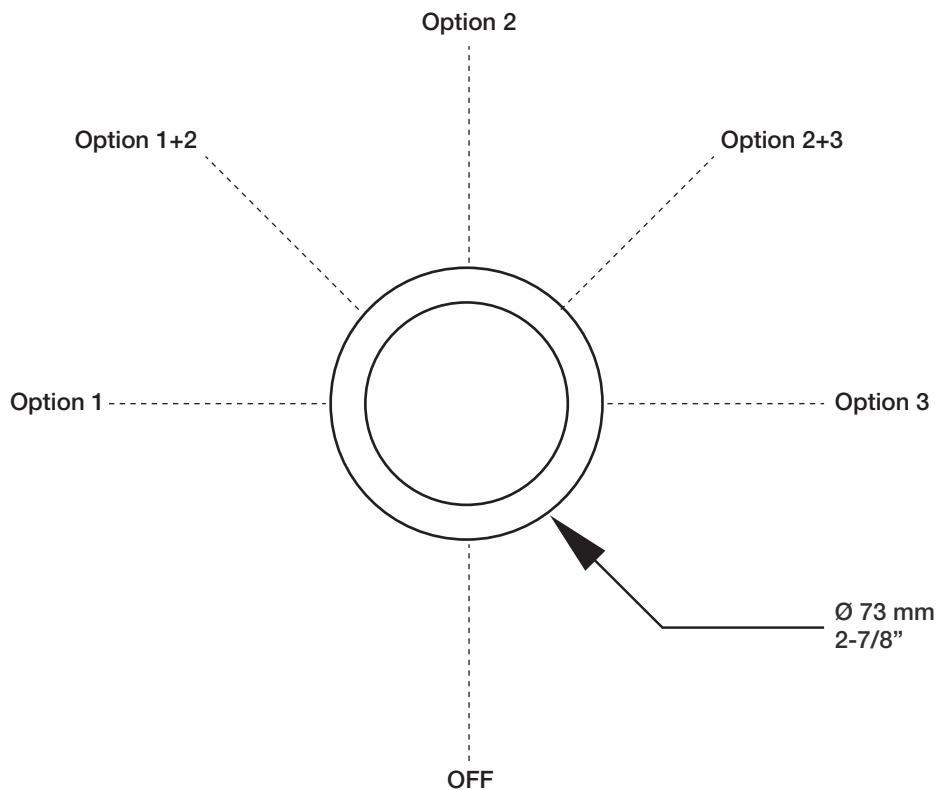

BARiL

Fiche Technique / Spec Sheet

B72-9751-00-xx

STYLE × FONCTION

Description

- Dérivateur 3 voies avec arrêt
- Vous pouvez utiliser jusqu'à 2 accessoires à la fois
- *3-port diverter with stop*
- *Up to 2 accessories can be used at the same time*

Débit / Flow rate

1 sortie / 1 exit:	2 sorties / 2 exits:
- 34 l/min - 60 psi	- 16 l/min - 60 psi
- 9.0 gpm - 60 psi	- 4.2 gpm - 60 psi

Cartouche / Cartridge

-

Finis disponibles / Available finishes

- CC: Chrome / <i>Chrome</i>	- NN: Nickel brossé / <i>Brushed Nickel</i>
- KK: Noir mat / <i>Matte Black</i>	- **: Fini spécial / <i>Special finish</i>
- GG: Or / <i>Gold</i>