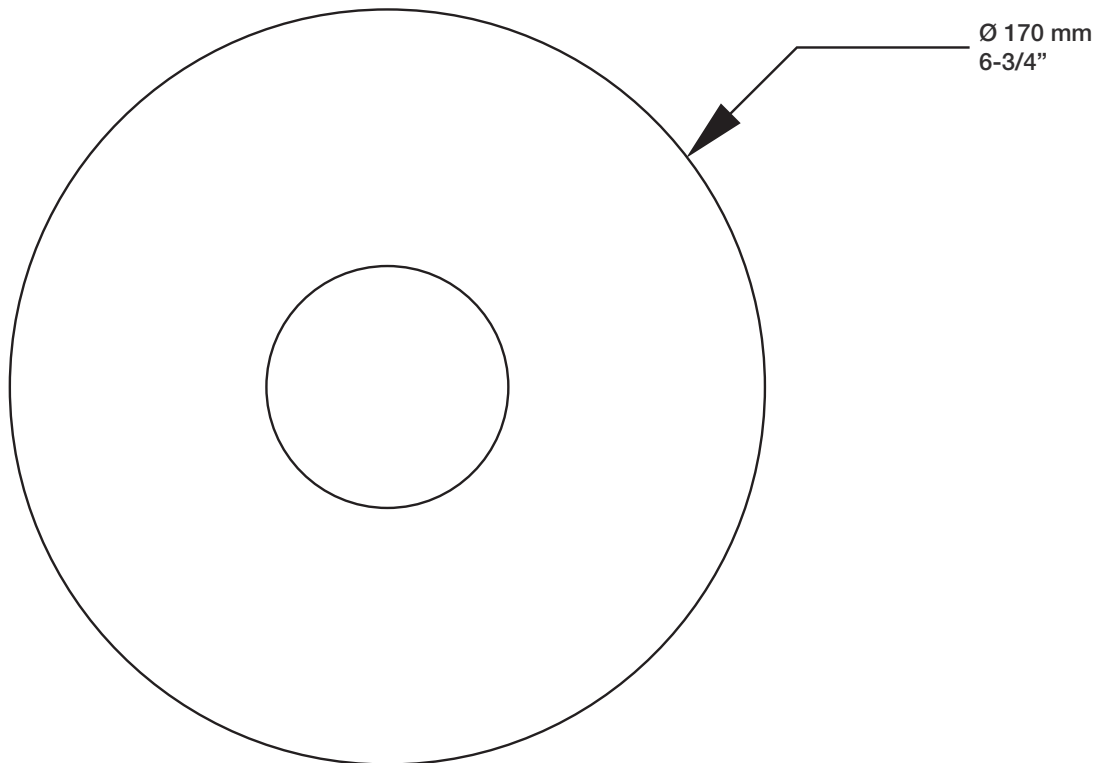

STYLE × FONCTION

Description

- Valve thermostatique 1/2", plaque ronde
- Peut facilement fournir pour 2 accessoires
- 1/2" *thermostatic valve, round plate*
- *Can easily supply for 2 accessories*

Débit / Flow rate

- 53 l/min - 60 psi
- 14 gpm - 60 psi

Cartouche / Cartridge

- CAR-2001-00

Finis disponibles / Available finishes

- CC: Chrome / *Chrome*
- NN: Nickel / *Nickel*
- GG: Or / *Gold*
- **: Fini spécial / *Special finish*