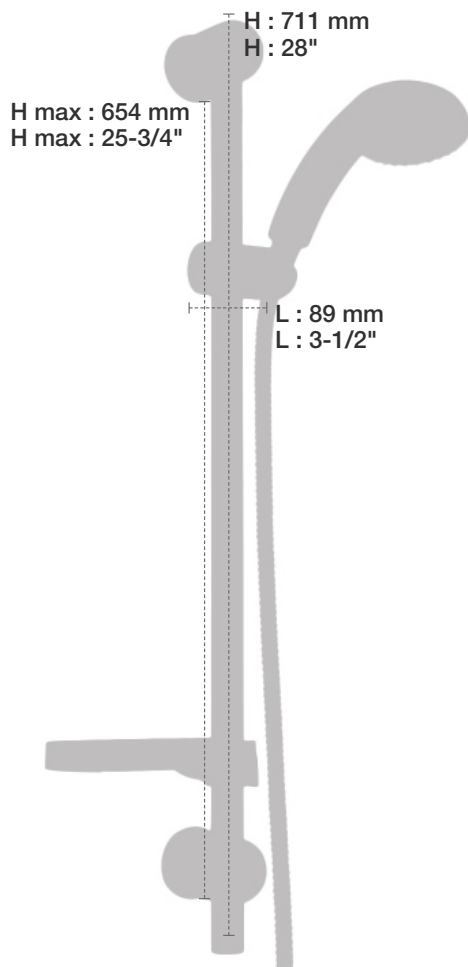

BARiL

Fiche Technique / Spec Sheet

TET-0812-03-xx

STYLE × FONCTION

Description

- Tête de douche tournesol 8" en laiton
- Brass sunflower 8" shower head

Débit / Flow rate

- 7,6 l/min - 80 psi
- 2 gpm - 80 psi

BRA-1812-02-xx

Description

- Bras de douche 18" avec rosace
- 18" shower arm with flange

Finis disponibles / Available finishes

- CC: Chrome / *Chrome*
- NN: Nickel brossé / *Brushed Nickel*
- KK: Noir mat / *Matte Black*
- GG: Or / *Gold*
- **: Fini spécial / *Special finish*

H : 60 mm
H : 2-3/8"

BARiL

Fiche Technique / Spec Sheet

DGL-2570-54-xx

STYLE × FONCTION

Description

- Douche à glissière Tulipia 4 jets
- Mécanisme 4 jets : pluie, pluie dure, mélange des deux et massage
- Porte-savon inclus
- Tulipia 4-spray sliding shower bar
- 4-spray mechanism: rain, hard rain, mix of the two and massage
- Soap holder included

STYLE × FONCTION

Description

- Coude de raccordement en laiton 1/2" F
- 1/2" F brass elbow connector

Finis disponibles / Available finishes

- CC: Chrome / Chrome
- NN: Nickel / Nickel
- GG: Or / Gold
- **: Fini spécial / Special finish