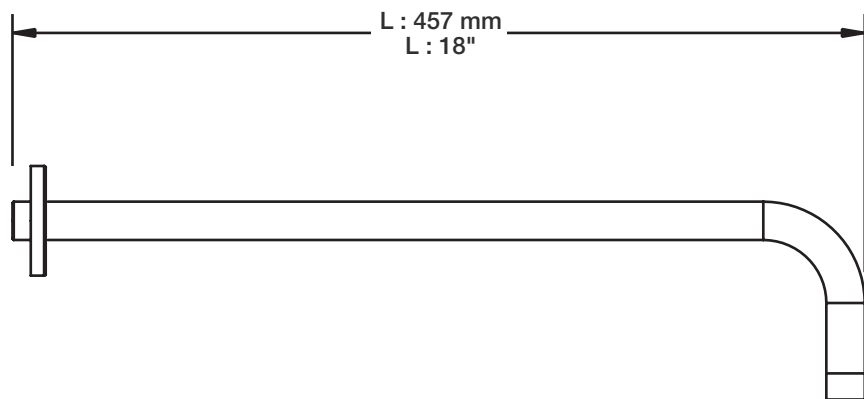

H : 60 mm
H : 2-3/8"

BARiL

Fiche Technique / Spec Sheet

DGL-2570-54-xx

STYLE × FONCTION

Description

- Douche à glissière Tulipia 4 jets
- Mécanisme 4 jets : pluie, pluie dure, mélange des deux et massage
- Porte-savon inclus
- Tulipia 4-spray sliding shower bar
- 4-spray mechanism: rain, hard rain, mix of the two and massage
- Soap holder included