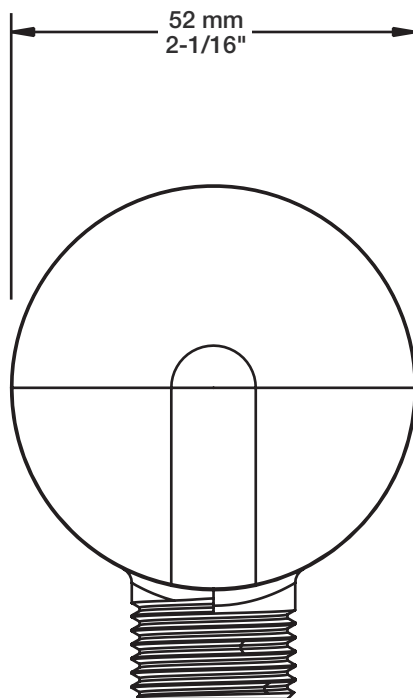

STYLE × FONCTION

Description

- Coude de raccordement en laiton 1/2" F
- 1/2" F brass elbow connector

Finis disponibles / Available finishes

- CC: Chrome / Chrome
- NN: Nickel / Nickel
- GG: Or / Gold
- **: Fini spécial / Special finish