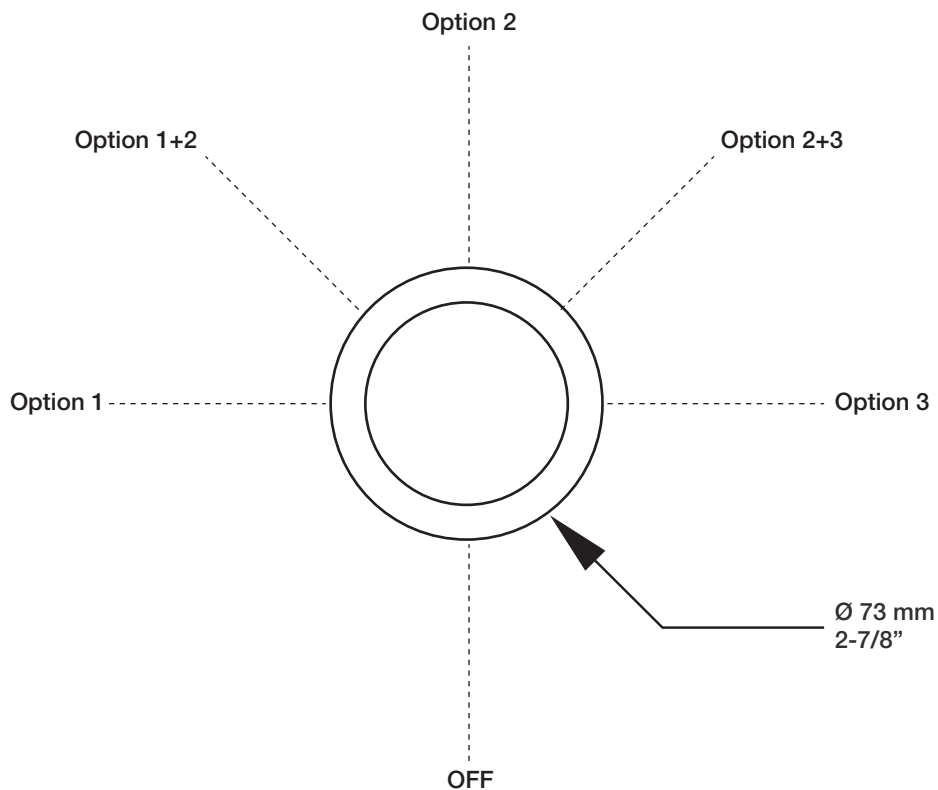

STYLE × FONCTION

Description

- Dérivateur 3 voies avec arrêt
- Vous pouvez utiliser jusqu'à 2 accessoires à la fois
- *3-port diverter with stop*
- *Up to 2 accessories can be used at the same time*

Débit / Flow rate

1 sortie / 1 exit:	2 sorties / 2 exits:
- 34 l/min - 60 psi	- 16 l/min - 60 psi
- 9.0 gpm - 60 psi	- 4.2 gpm - 60 psi

Cartouche / Cartridge

-

Finis disponibles / Available finishes

- CC: Chrome / <i>Chrome</i>	- NN: Nickel brossé / <i>Brushed Nickel</i>
- KK: Noir mat / <i>Matte Black</i>	- **: Fini spécial / <i>Special finish</i>
- GG: Or / <i>Gold</i>