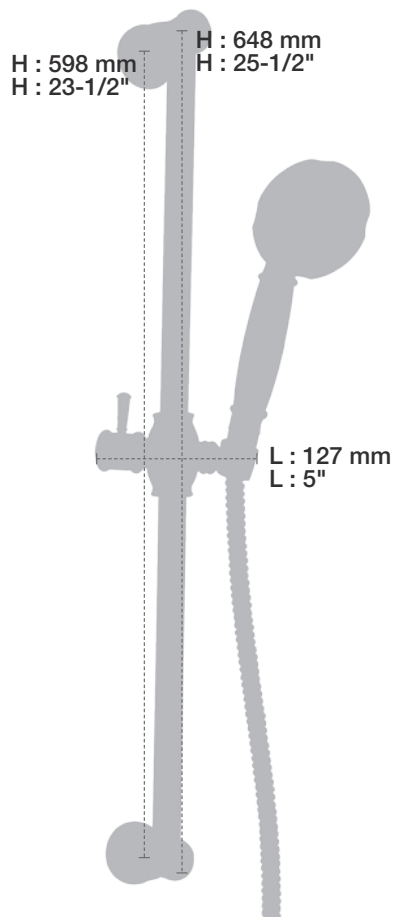

BARiL

Fiche Technique / Spec Sheet

DGL-2160-04-xx

STYLE × FONCTION

Description

- Douche à glissière Antica 4 jets
- Mécanisme 4 jets : pluie, pluie dure, mélange des deux et massage
- Antica 4-spray sliding shower bar
- 4-spray mechanism: rain, hard rain, mix of the two and massage

Finis disponibles / Available finishes

- CC: Chrome / *Chrome*
- NN: Nickel brossé / *Brushed Nickel*
- KK: Noir mat / *Matte Black*
- **: Fini spécial / *Special finish*
- GG: Or / *Gold*

Débit / Flow rate (pour option écologiques / for eco friendly options)

DGL-2160-04-xx	DGL-2160-04-xx-175	DGL-2160-04-xx-150
- 7,6 l/min - 80 psi - 2.0 gpm - 80 psi	- 6,6 l/min - 80 psi - 1.75 gpm - 80 psi	- 5,7 l/min - 80 psi - 1.5 gpm - 80 psi