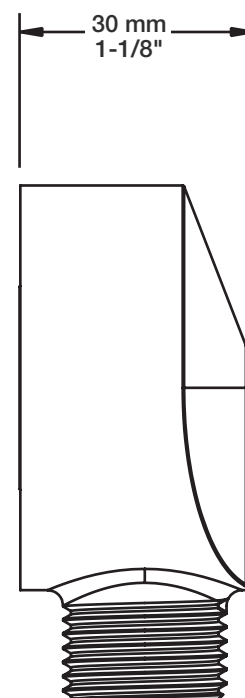

BARIL

Fiche Technique / Spec Sheet

TET-0812-03-xx

STYLE × FONCTION

Description

- Tête de douche tournesol 8" en laiton
- Brass sunflower 8" shower head

Débit / Flow rate

- 7,6 l/min - 80 psi
- 2 gpm - 80 psi

BRA-1812-02-xx

STYLE × FONCTION

Description

- Bras de douche 18" avec rosace
- 18" shower arm with flange

Finis disponibles / Available finishes

- CC: Chrome / *Chrome*
- NN: Nickel brossé / *Brushed Nickel*
- KK: Noir mat / *Matte Black*
- GG: Or / *Gold*
- **: Fini spécial / *Special finish*

DGL-2160-04-xx	DGL-2160-04-xx-175	DGL-2160-04-xx-150
- 7,6 l/min - 80 psi - 2.0 gpm - 80 psi	- 6,6 l/min - 80 psi - 1.75 gpm - 80 psi	- 5,7 l/min - 80 psi - 1.5 gpm - 80 psi

STYLE × FONCTION

Description

- Coude de raccordement en laiton 1/2" F
- 1/2" F brass elbow connector

Finis disponibles / Available finishes

- CC: Chrome / Chrome
- NN: Nickel / Nickel
- GG: Or / Gold
- **: Fini spécial / Special finish