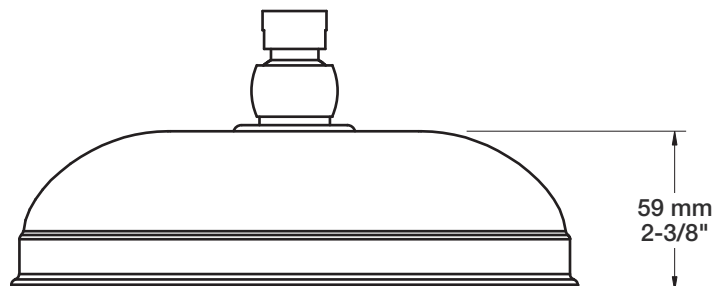

BARiL

Fiche Technique / Spec Sheet

TET-0812-03-xx

STYLE × FONCTION

Description

- Tête de douche tournesol 8" en laiton
- Brass sunflower 8" shower head

Débit / Flow rate

- 7,6 l/min - 80 psi
- 2 gpm - 80 psi

Finis disponibles / Available finishes

- CC: Chrome / *Chrome*
- NN: Nickel / *Nickel*
- KK: Noir mat / *Matte black*
- **: Fini spécial / *Special finish*
- GG: Or / *Gold*