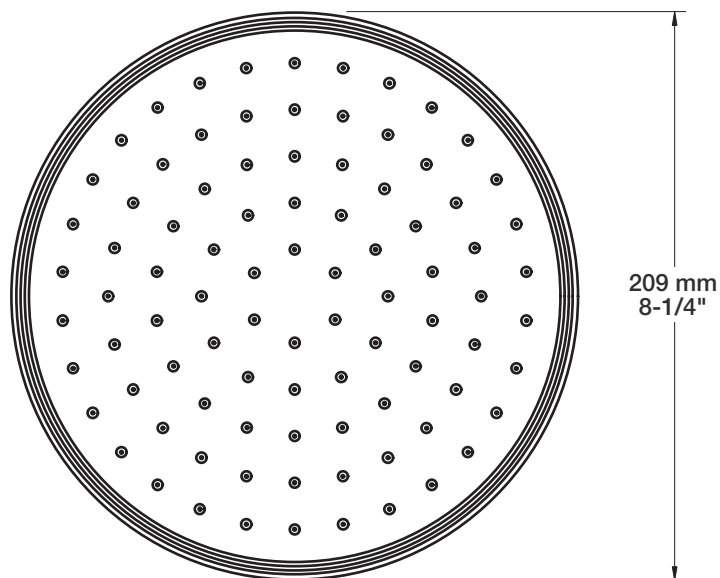

BARIL

Fiche Technique / Spec Sheet

TET-0812-03-xx

STYLE × FONCTION

Description

- Tête de douche tournesol 8" en laiton
- Brass sunflower 8" shower head

Débit / Flow rate

- 7,6 l/min - 80 psi
- 2 gpm - 80 psi

Finis disponibles / Available finishes

- CC: Chrome / *Chrome*
- NN: Nickel / *Nickel*
- KK: Noir mat / *Matte black*
- **: Fini spécial / *Special finish*
- GG: Or / *Gold*