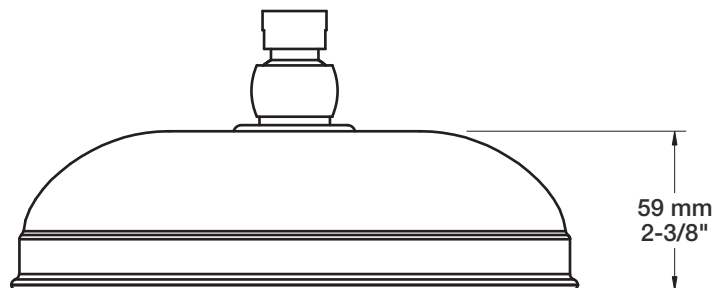

BARIL

Fiche Technique / Spec Sheet

TET-0812-03-xx

STYLE × FONCTION

Description

- Tête de douche tournesol 8" en laiton
- Brass sunflower 8" shower head

Débit / Flow rate

- 7,6 l/min - 80 psi
- 2 gpm - 80 psi

Finis disponibles / Available finishes

- CC: Chrome / *Chrome*
- NN: Nickel / *Nickel*
- KK: Noir mat / *Matte black*
- **: Fini spécial / *Special finish*
- GG: Or / *Gold*