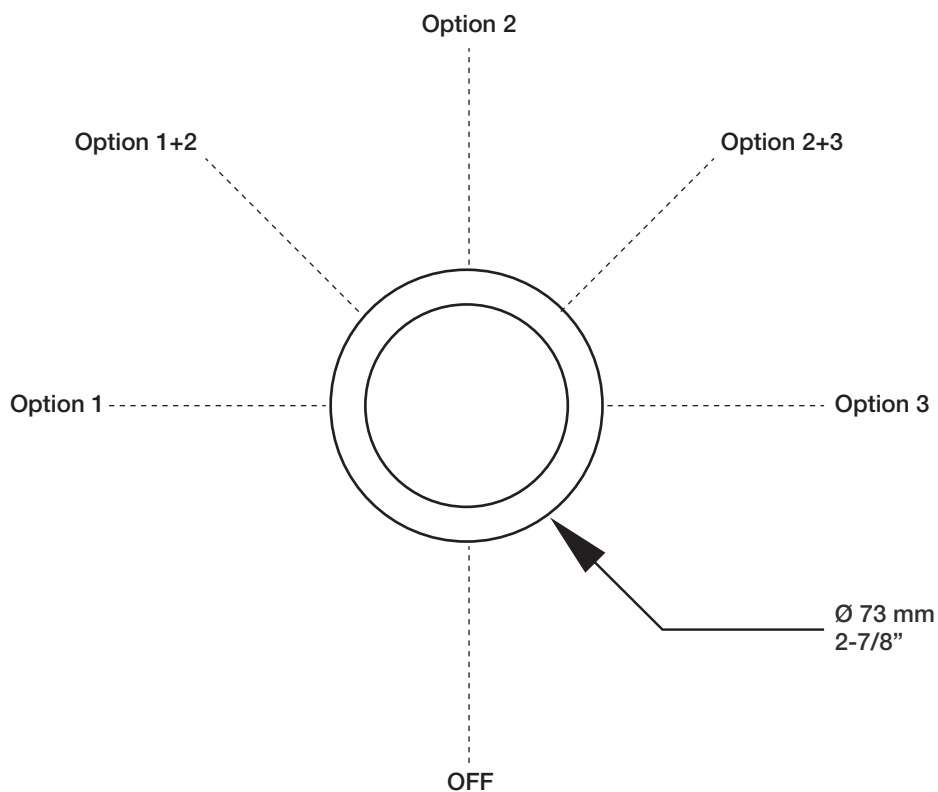

BARiL

Fiche Technique / Spec Sheet

B71-9751-00-xx

STYLE × FONCTION

Description

- Dérivateur 3 voies avec arrêt
- Vous pouvez utiliser jusqu'à 2 accessoires à la fois
- *3-port diverter with stop*
- *Up to 2 accessories can be used at the same time*

Débit / Flow rate

1 sortie / 1 exit:	2 sorties / 2 exits:
- 34 l/min - 60 psi	- 16 l/min - 60 psi
- 9.0 gpm - 60 psi	- 4.2 gpm - 60 psi

Cartouche / Cartridge

-

Finis disponibles / Available finishes

- CC: Chrome / <i>Chrome</i>	- NN: Nickel brossé / <i>Brushed Nickel</i>
- KK: Noir mat / <i>Matte Black</i>	- **: Fini spécial / <i>Special finish</i>
- GG: Or / <i>Gold</i>