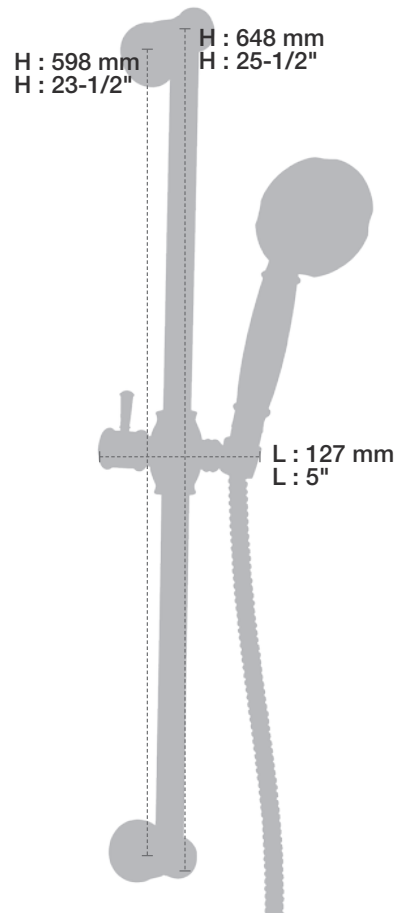

BARiL

Fiche Technique / Spec Sheet

DGL-2160-04-xx

STYLE × FONCTION

Description

- Douche à glissière Antica 4 jets
- Mécanisme 4 jets : pluie, pluie dure, mélange des deux et massage
- Antica 4-spray sliding shower bar
- 4-spray mechanism: rain, hard rain, mix of the two and massage

Finis disponibles / Available finishes

- CC: Chrome / *Chrome*
- NN: Nickel brossé / *Brushed Nickel*
- KK: Noir mat / *Matte Black*
- **: Fini spécial / *Special finish*
- GG: Or / *Gold*

Débit / Flow rate (pour option écologiques / for eco friendly options)

DGL-2160-04-xx	DGL-2160-04-xx-175	DGL-2160-04-xx-150
- 7,6 l/min - 80 psi - 2.0 gpm - 80 psi	- 6,6 l/min - 80 psi - 1.75 gpm - 80 psi	- 5,7 l/min - 80 psi - 1.5 gpm - 80 psi