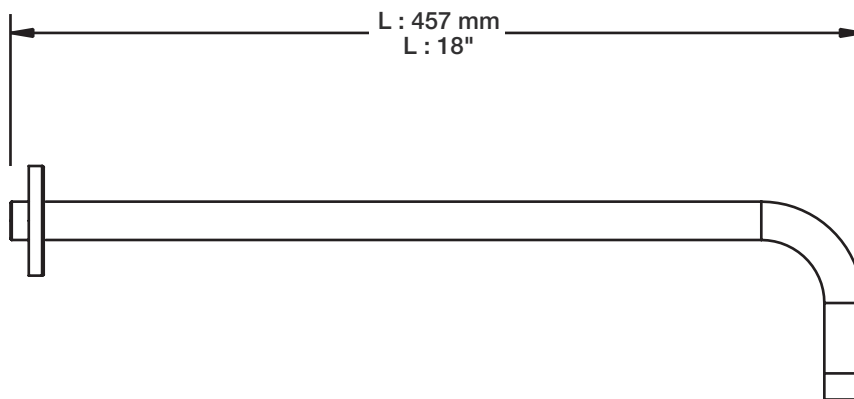

H : 60 mm
H : 2-3/8"

BARiL

Fiche Technique / Spec Sheet

DGL-2160-04-xx

STYLE × FONCTION

Description

- Douche à glissière Antica 4 jets
- Mécanisme 4 jets : pluie, pluie dure, mélange des deux et massage
- Antica 4-spray sliding shower bar
- 4-spray mechanism: rain, hard rain, mix of the two and massage