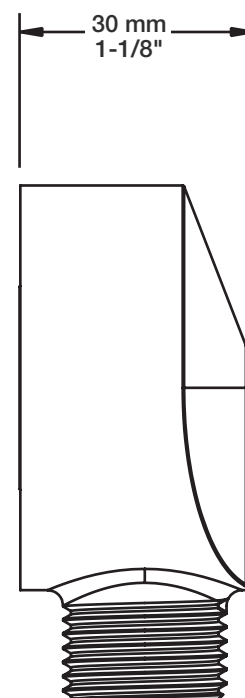

BARIL

Fiche Technique / Spec Sheet

TET-0812-03-xx

STYLE × FONCTION

Description

- Tête de douche tournesol 8" en laiton
- Brass sunflower 8" shower head

Débit / Flow rate

- 7,6 l/min - 80 psi
- 2 gpm - 80 psi

BRA-1812-02-xx

Description

- Bras de douche 18" avec rosace
- 18" shower arm with flange

Finis disponibles / Available finishes

- CC: Chrome / *Chrome*
- NN: Nickel brossé / *Brushed Nickel*
- KK: Noir mat / *Matte Black*
- GG: Or / *Gold*
- **: Fini spécial / *Special finish*

DGL-2160-04-xx	DGL-2160-04-xx-175	DGL-2160-04-xx-150
- 7,6 l/min - 80 psi - 2.0 gpm - 80 psi	- 6,6 l/min - 80 psi - 1.75 gpm - 80 psi	- 5,7 l/min - 80 psi - 1.5 gpm - 80 psi

STYLE × FONCTION

Description

- Coude de raccordement en laiton 1/2" F
- 1/2" F brass elbow connector

Finis disponibles / Available finishes

- CC: Chrome / Chrome
- NN: Nickel / Nickel
- GG: Or / Gold
- **: Fini spécial / Special finish