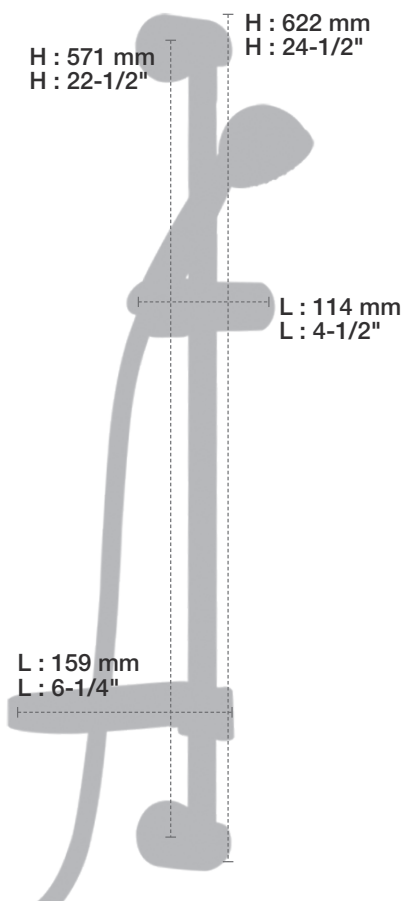

Description

- Tête de douche moderne ronde 8" anti-calcaire en laiton
- Produit disponible en version écologique :
ajouter -E175 à la fin du code lors de votre commande
- Brass round modern 8" anti-limestone shower head
- Product available in ecological version:
add -E175 at the end of code when ordering

Fiche Technique / Spec Sheet

BRA-1812-02-xx

Description

- Bras de douche 18" avec rosace
- 18" shower arm with flange

Finis disponibles / Available finishes

- CC: Chrome / *Chrome*
- NN: Nickel / *Nickel*
- GG: Or / *Gold*
- **: Fini spécial / *Special finish*

H : 60 mm
H : 2-3/8"

BARiL

Fiche Technique / Spec Sheet

DGL-1860-23-xx

STYLE × FONCTION

Description

- Douche à glissière Tryoli 3 jets
- Mécanisme 3 jets : pluie, massage, mélange des deux et pause
- Porte-savon inclus
- Tryoli 3-spray sliding shower bar
- 3-spray mechanism: rain, massage, mix of the two and pause
- Soap holder included

Débit / Flow rate

- 7,6 l/min - 80 psi
- 2 gpm - 80 psi

Finis disponibles / Available finishes

- CC: Chrome / *Chrome*
- NN: Nickel / *Nickel*
- GG: Or / *Gold*
- **: Fini spécial / *Special finish*

STYLE × FONCTION