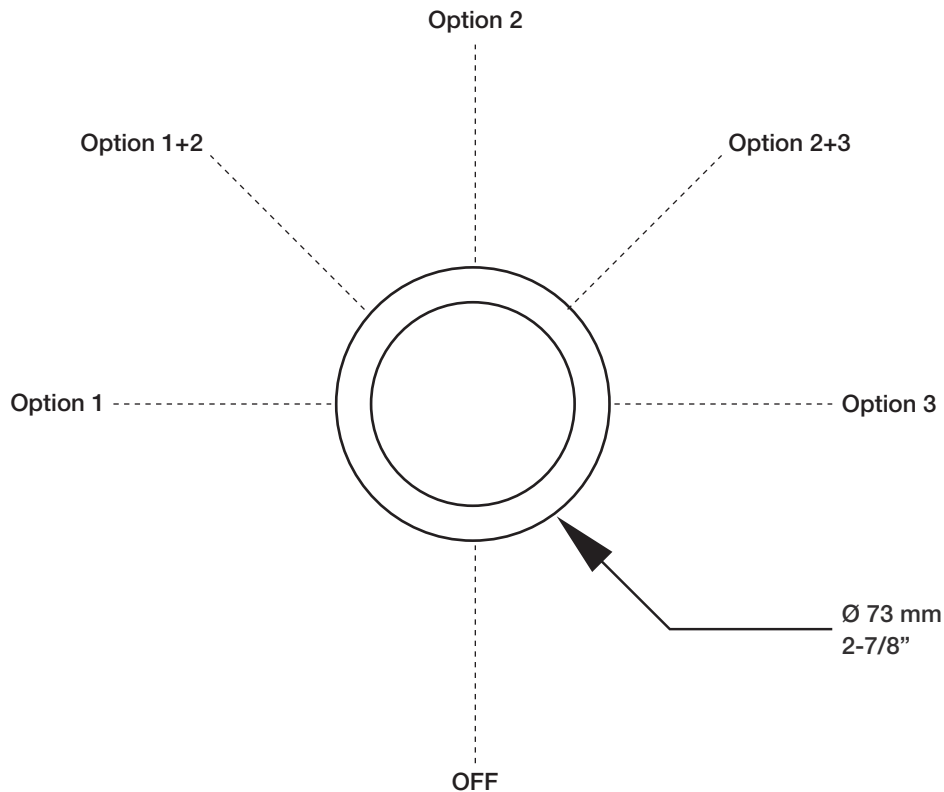

BARiL

Fiche Technique / Spec Sheet

B16-9751-00-xx

STYLE × FONCTION

Description

- Dérivateur 3 voies avec arrêt
- Vous pouvez utiliser jusqu'à 2 accessoires à la fois
- 3-port diverter with stop
- Up to 2 accessories can be used at the same time

Débit / Flow rate

1 sortie / 1 exit:	2 sorties / 2 exits:
- 72 l/min - 60 psi	- 32 l/min - 60 psi
- 16 gpm - 60 psi	- 7.5 gpm - 60 psi

Cartouche / Cartridge

-

Finis disponibles / Available finishes

- CC: Chrome / <i>Chrome</i>	- NN: Nickel / <i>Nickel</i>
- GG: Or / <i>Gold</i>	- **: Fini spécial / <i>Special finish</i>