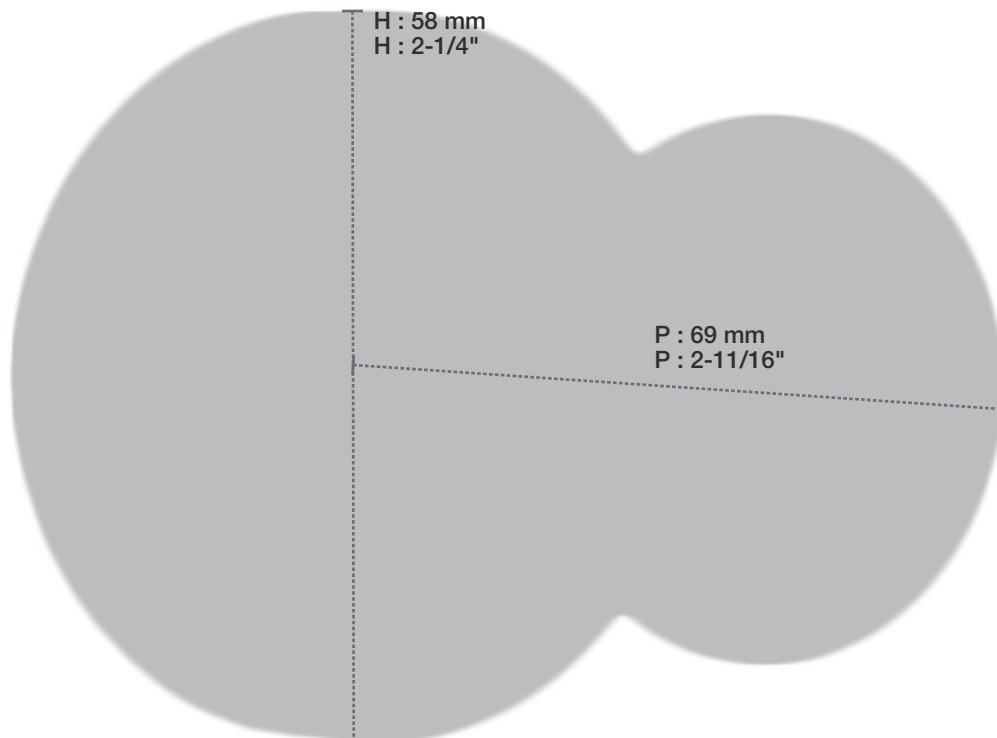

BARiL

Fiche Technique / Spec Sheet

BOD-5001-00-xx

STYLE × FONCTION

Description

- Jet de corps latéral
- *Lateral body jet*

Débit / Flow rate

- 7,6 l/min - 80 psi
- 2 gpm - 80 psi

Finis disponibles / Available finishes

- CC: Chrome / *Chrome*
- NN: Nickel / *Nickel*
- GG: Or / *Gold*
- **: Fini spécial / *Special finish*