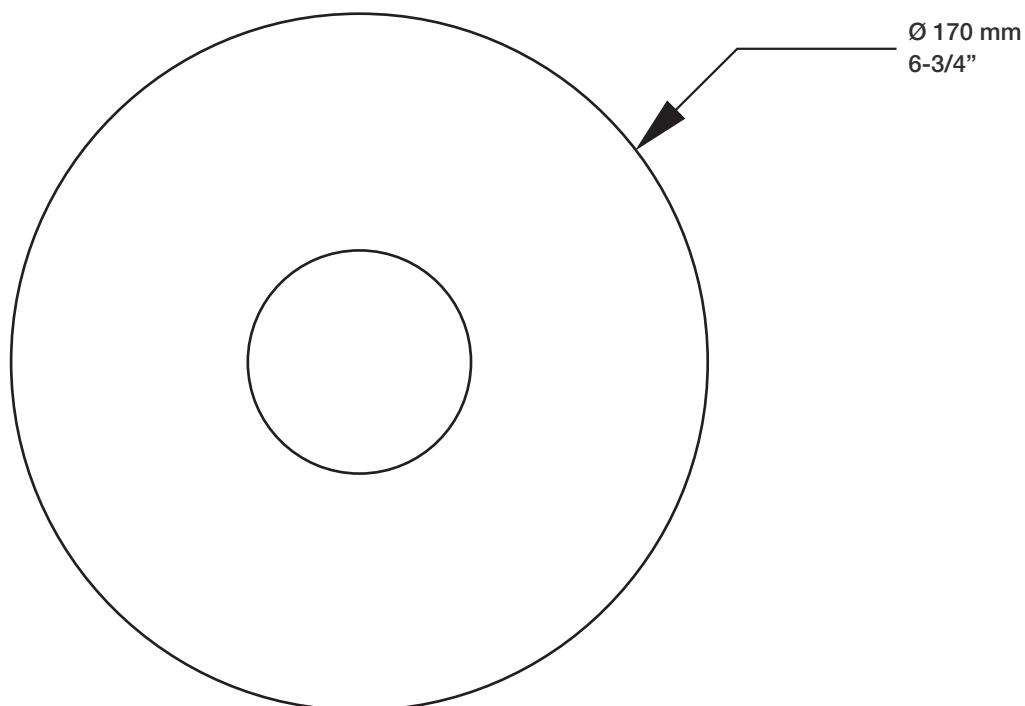

STYLE × FONCTION

Description

- Valve thermostatique 1/2", plaque ronde
- Peut facilement fournir pour 2 accessoires
- 1/2" *thermostatic valve, round plate*
- *Can easily supply for 2 accessories*

Débit / Flow rate

- 53 l/min - 60 psi
- 14 gpm - 60 psi

Cartouche / Cartridge

- CAR-2001-00

Finis disponibles / Available finishes

- CC: Chrome / *Chrome*
- NN: Nickel / *Nickel*
- GG: Or / *Gold*
- **: Fini spécial / *Special finish*