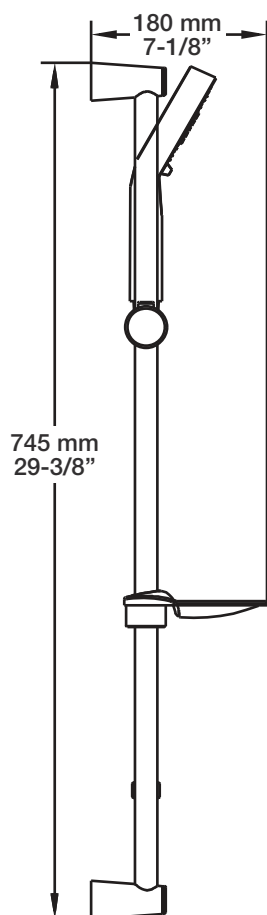

BARiL

Fiche Technique / Spec Sheet

DGL-2175-13-xx

STYLE × FONCTION

Description

- Douche à glissière Simply 3 jets
- Mécanisme 3 jets : pluie, massage et mélange des deux
- Porte-savon inclus
- *Simply 3-spray sliding shower bar*
- *3-spray mechanism: rain, massage and mix of the two*
- *Soap holder included*

Débit / Flow rate

- 7,6 l/min - 80 psi
- 2 gpm - 80 psi

Finis disponibles / Available finishes

- CC: Chrome / *Chrome*
- NN: Nickel / *Nickel*
- GG: Or / *Gold*
- **: Fini spécial / *Special finish*