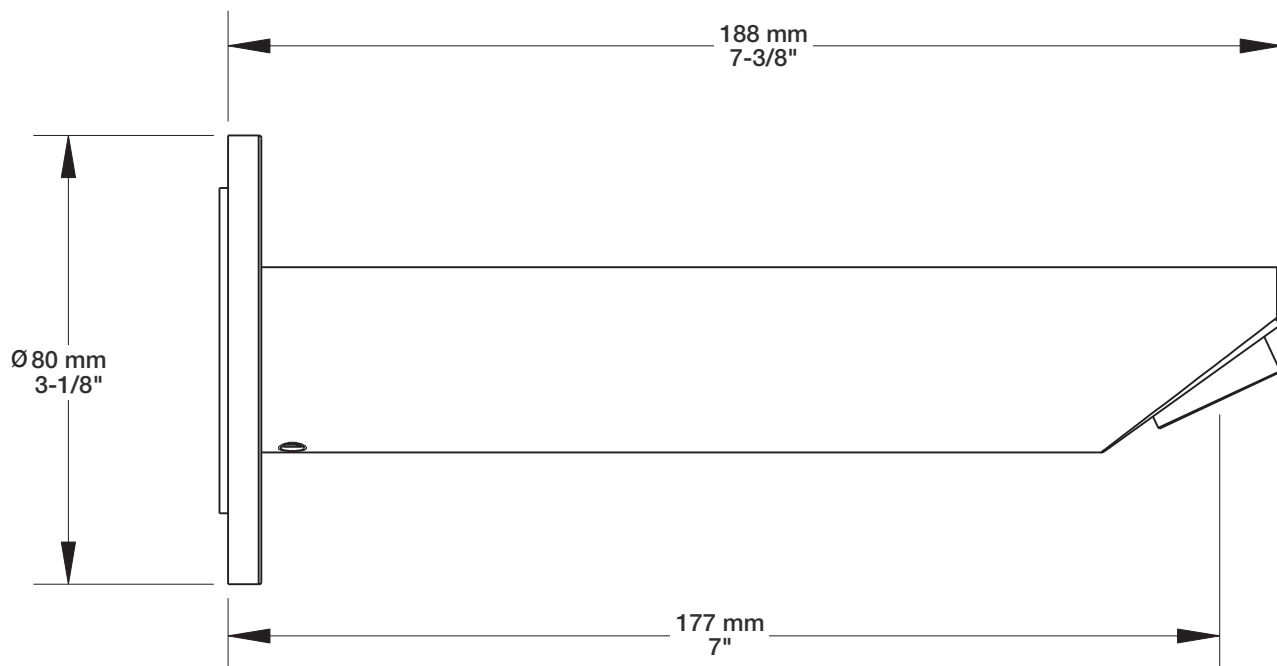

BARiL

Fiche Technique / Spec Sheet

TET-0810-01-xx

STYLE × FONCTION

Description

- Tête de douche moderne ronde 8" anti-calcaire en laiton
- Produit disponible en version écologique :
ajouter -E175 à la fin du code lors de votre commande
- Brass round modern 8" anti-limestone shower head
- Product available in ecological version:
add -E175 at the end of code when ordering