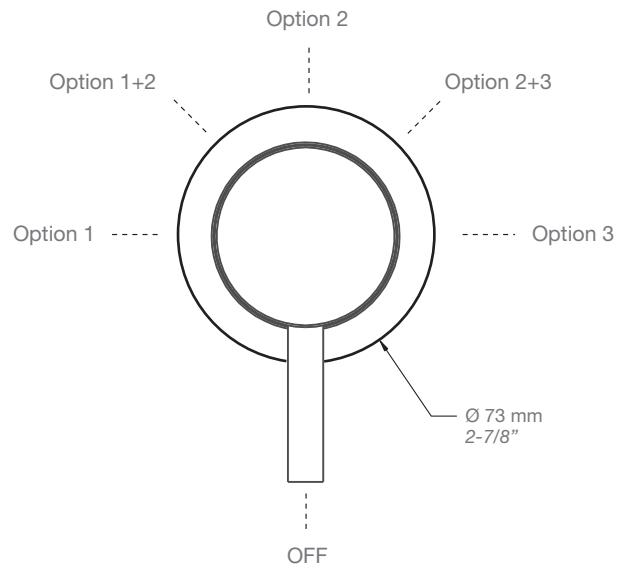

T66-9759-00-xx