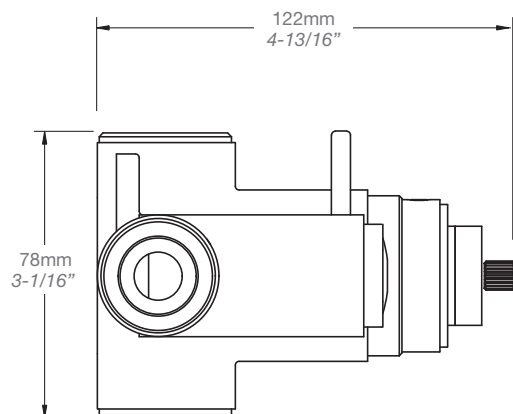

Inclus / Included

RVA-3400-02-B