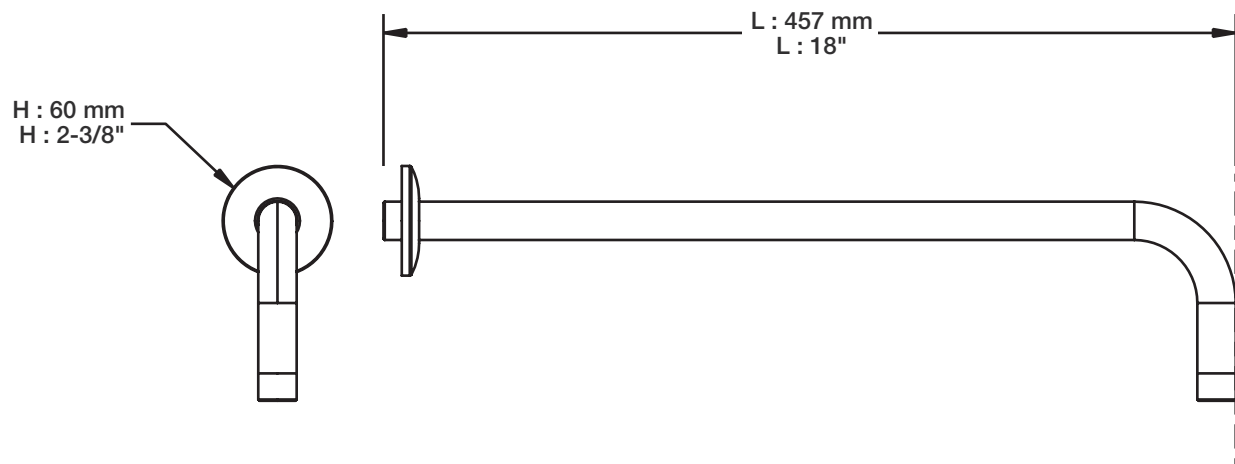

Fiche Technique / Spec Sheet

BRA-1812-02-xx

Description

- Bras de douche 18" avec rosace
- 18" shower arm with flange

Finis disponibles / Available finishes

- CC: Chrome / *Chrome*
- NN: Nickel / *Nickel*
- GG: Or / *Gold*
- **: Fini spécial / *Special finish*

BARiL

Fiche Technique / Spec Sheet

DGL-2175-13-xx

STYLE × FONCTION

Description

- Douche à glissière Simply 3 jets
- Mécanisme 3 jets : pluie, massage et mélange des deux
- Porte-savon inclus
- *Simply 3-spray sliding shower bar*
- *3-spray mechanism: rain, massage and mix of the two*
- *Soap holder included*