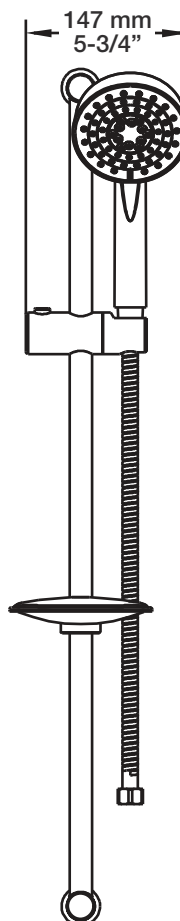

BARiL

Fiche Technique / Spec Sheet

DGL-2175-13-xx

STYLE × FONCTION

Description

- Douche à glissière Simply 3 jets
- Mécanisme 3 jets : pluie, massage et mélange des deux
- Porte-savon inclus
- *Simply 3-spray sliding shower bar*
- *3-spray mechanism: rain, massage and mix of the two*
- *Soap holder included*

Débit / Flow rate

- 7,6 l/min - 80 psi
- 2 gpm - 80 psi

Finis disponibles / Available finishes

- CC: Chrome / *Chrome*
- NN: Nickel / *Nickel*
- GG: Or / *Gold*
- **: Fini spécial / *Special finish*