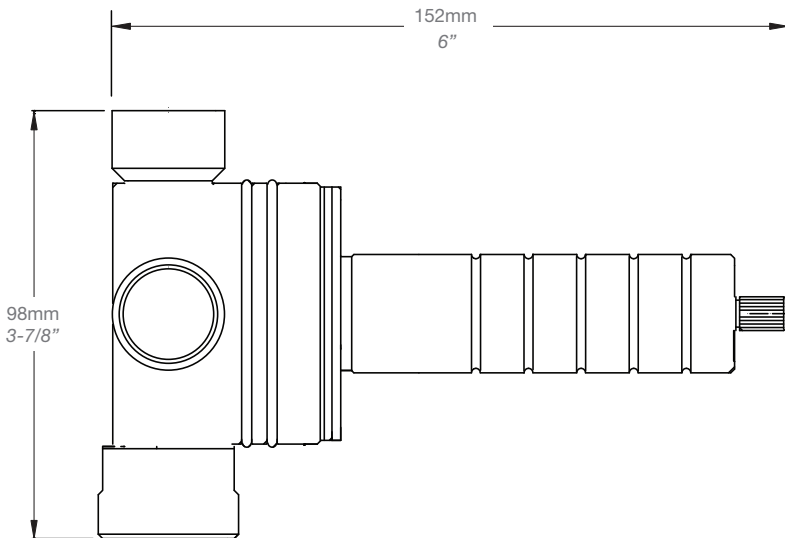

Inclus / Included

DER-9530-03-B