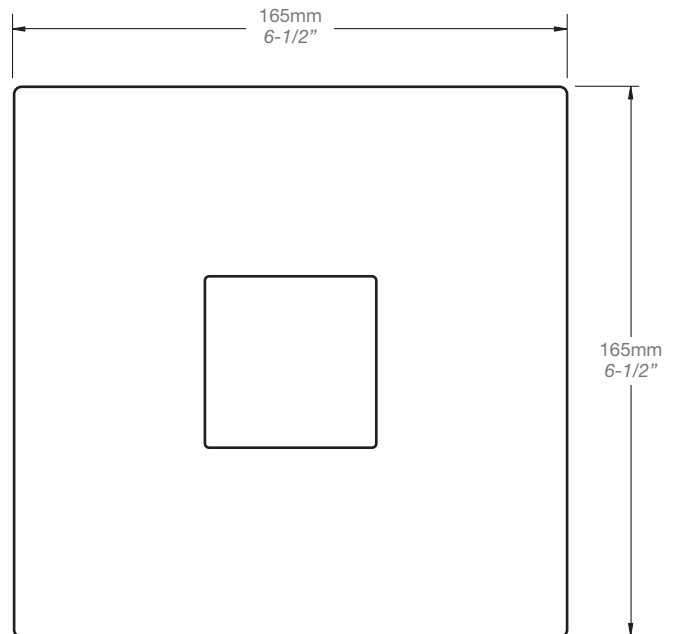

T95-9400-00-xx

BARiL

Fiche Technique / Spec Sheet

B10-9759-00-xx

STYLE × FONCTION

Description

- Dérivateur 3 voies avec arrêt
- Vous pouvez utiliser jusqu'à 2 accessoires à la fois
- 3-port diverter with stop
- Up to 2 accessories can be used at the same time