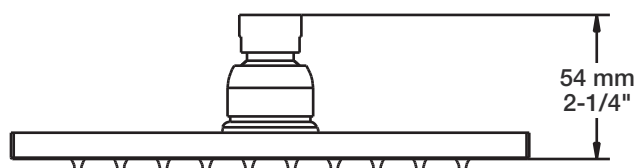

STYLE × FONCTION

Description

- Tête de douche carrée 8" anti-calcaire en laiton
- Produit disponible en version écologique :
  ajouter -E175 à la fin du code lors de votre commande
- Brass square 8" anti-limestone shower head
- Product available in ecological version:
  add -E175 at the end of code when ordering

Débit / Flow rate

- 7,6 l/min - 80 psi
- 2 gpm - 80 psi

Finis disponibles / Available finishes

- CC: Chrome / *Chrome*
- NN: Nickel / *Nickel*
- GG: Or / *Gold*
- **: Fini spécial / *Special finish*