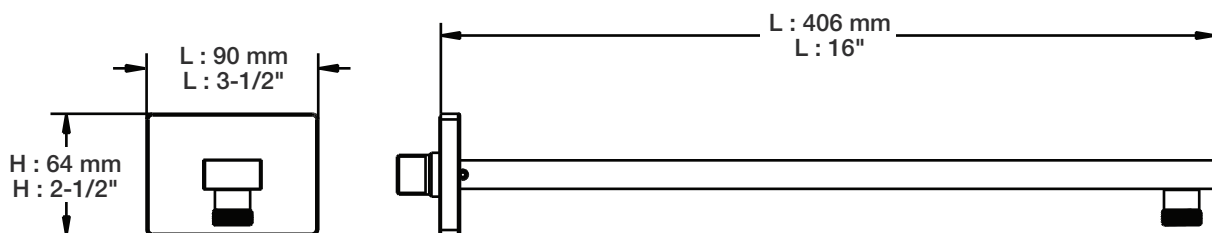

STYLE × FONCTION

Description

- Bras de douche 16" avec rosace
- 16" shower arm with flange

Finis disponibles / Available finishes

- CC: Chrome / Chrome
- NN: Nickel / Nickel
- GG: Or / Gold
- **: Fini spécial / Special finish