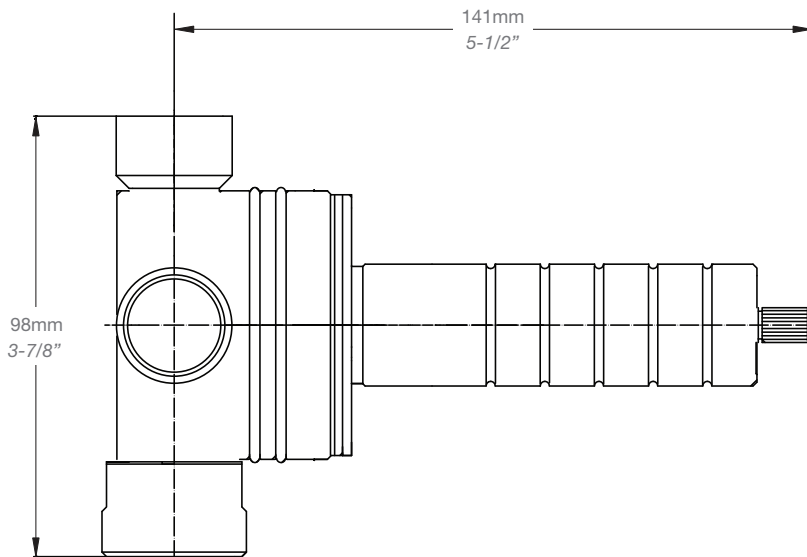

Inclus / Included

DER-9530-03-B

T95-9758-00-xx

STYLE × FONCTION

Description

- Bec de bain moderne carré sans inverseur
- Avec brut réglable pour s'adapter à différentes épaisseurs de mur
- *Square modern tub spout without diverter*
- *With adjustable rough to suit various wall thicknesses*