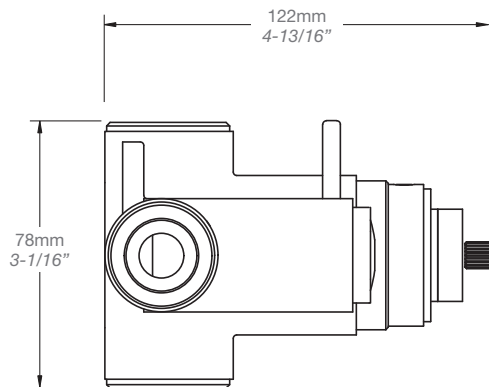

Inclus / Included

RVA-3400-02-B