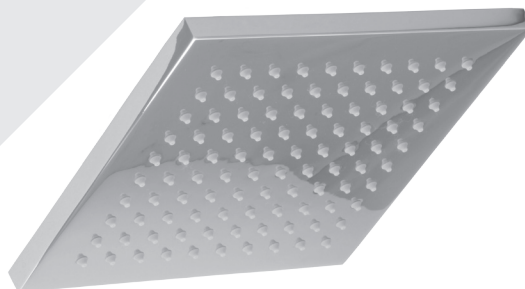

STYLE × FONCTION

Description

- Tête de douche carrée 8" anti-calcaire en laiton
- Produit disponible en version écologique :
  ajouter -E175 à la fin du code lors de votre commande
- Brass square 8" anti-limestone shower head
- Product available in ecological version:
  add -E175 at the end of code when ordering

Débit / Flow rate

- 7,6 l/min - 80 psi
- 2 gpm - 80 psi

Finis disponibles / Available finishes

- CC: Chrome / *Chrome*
- NN: Nickel / *Nickel*
- GG: Or / *Gold*
- **: Fini spécial / *Special finish*