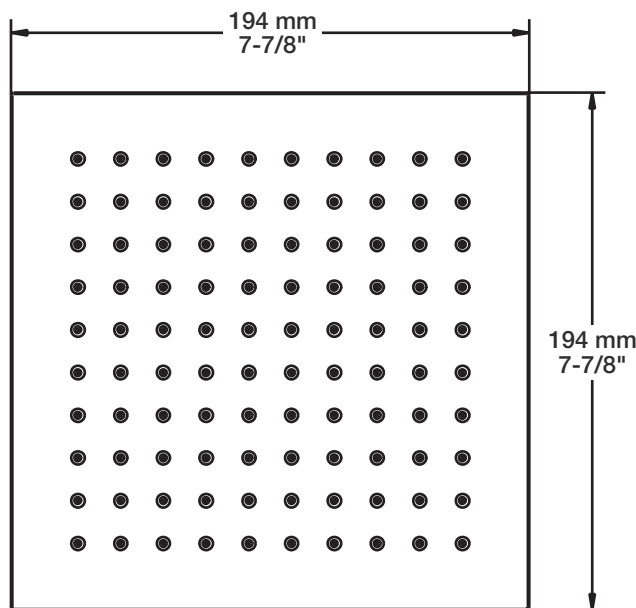

STYLE × FONCTION

Description

- Tête de douche carrée 8" anti-calcaire en laiton
- Produit disponible en version écologique :
  ajouter -E175 à la fin du code lors de votre commande
- Brass square 8" anti-limestone shower head
- Product available in ecological version:
  add -E175 at the end of code when ordering

Débit / Flow rate

- 7,6 l/min - 80 psi
- 2 gpm - 80 psi

Finis disponibles / Available finishes

- CC: Chrome / *Chrome*
- NN: Nickel / *Nickel*
- GG: Or / *Gold*
- **: Fini spécial / *Special finish*