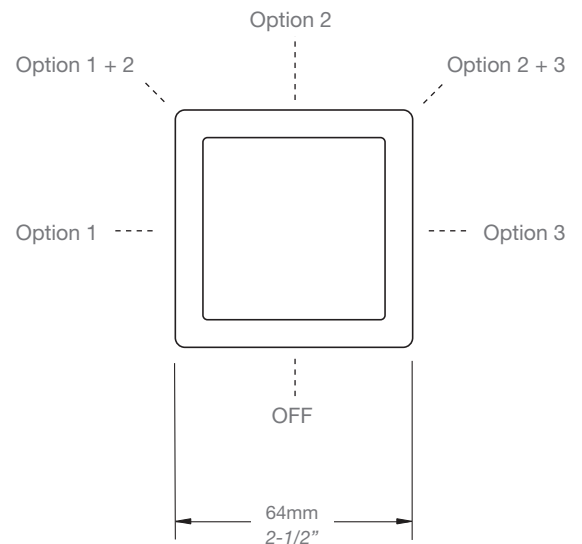

Inclus / Included

DER-9530-03-B

T95-9758-00-xx

STYLE × FONCTION

Description

- Bec de bain moderne carré sans inverseur
- Avec brut réglable pour s'adapter à différentes épaisseurs de mur
- *Square modern tub spout without diverter*
- *With adjustable rough to suit various wall thicknesses*