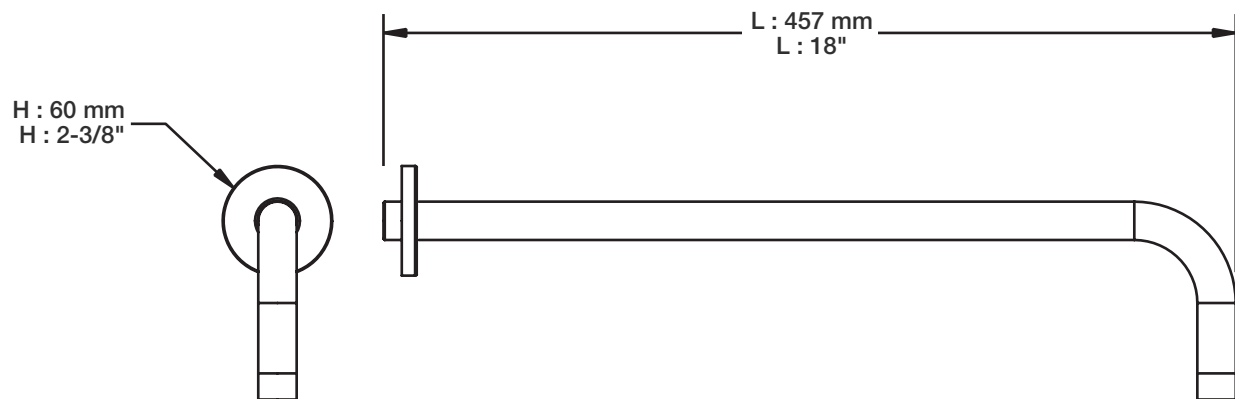

BARiL

Fiche Technique / Spec Sheet

BRA-1812-02-xx

STYLE × FONCTION

Description

- Bras de douche 18" avec rosace
- 18" shower arm with flange

Finis disponibles / Available finishes

- CC: Chrome / *Chrome*
- NN: Nickel brossé / *Brushed Nickel*
- KK: Noir mat / *Matte Black*
- GG: Or / *Gold*
- **: Fini spécial / *Special finish*