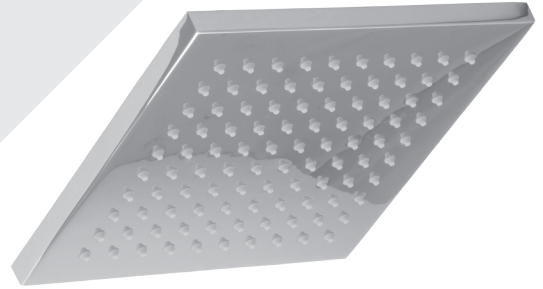

BARiL

Fiche Technique / Spec Sheet

TET-0811-02-xx-175

STYLE × FONCTION

Description

- Tête de douche carrée 8" anti-calcaire en laiton
- Brass square 8" anti-limestone shower head

Finis disponibles / Available finishes

- CC: Chrome / Chrome
- NN: Nickel brossé / Brushed Nickel
- KK: Noir mat / Matte black
- **: Fini spécial / Special finish
- GG: Or / Gold

Débit / Flow rate

- 6,6 l/min - 80 psi
- 1.75 gpm - 80 psi