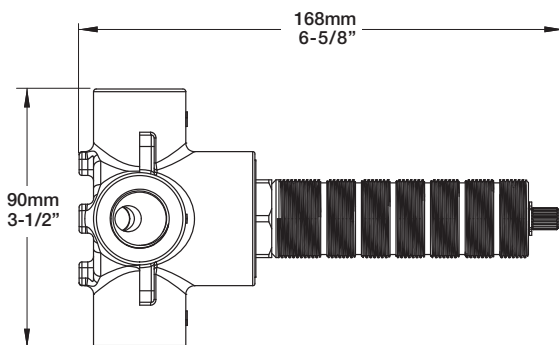

Inclus / Included