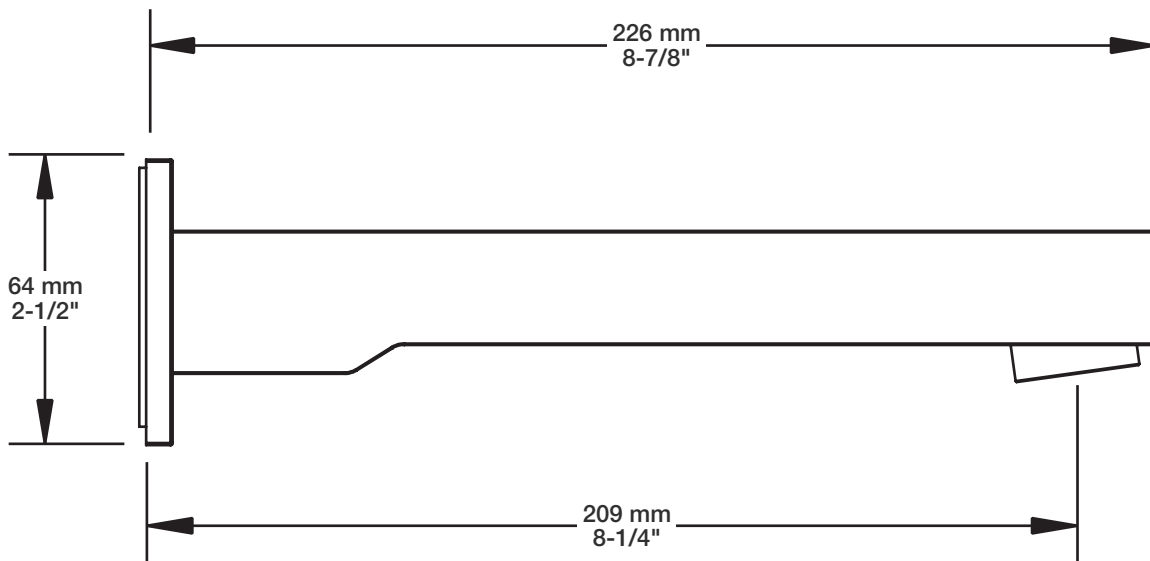

Perçage pour l'installation
Hole size for installation

Min: Ø 20mm (3/4")
Max: Ø 35mm (1-3/8")

BARiL

Fiche Technique / Spec Sheet

TET-0811-02-xx-175

STYLE × FONCTION

Description

- Tête de douche carrée 8" anti-calcaire en laiton
- Brass square 8" anti-limestone shower head