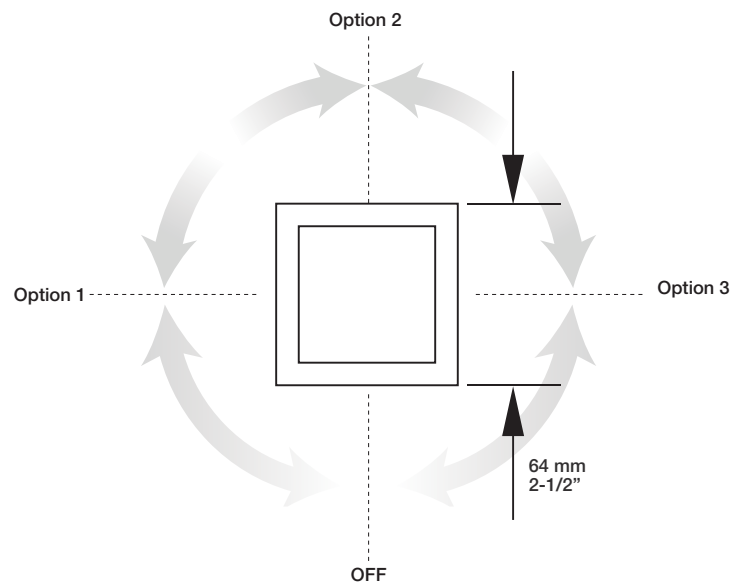

RVA-9563-00-NS-B