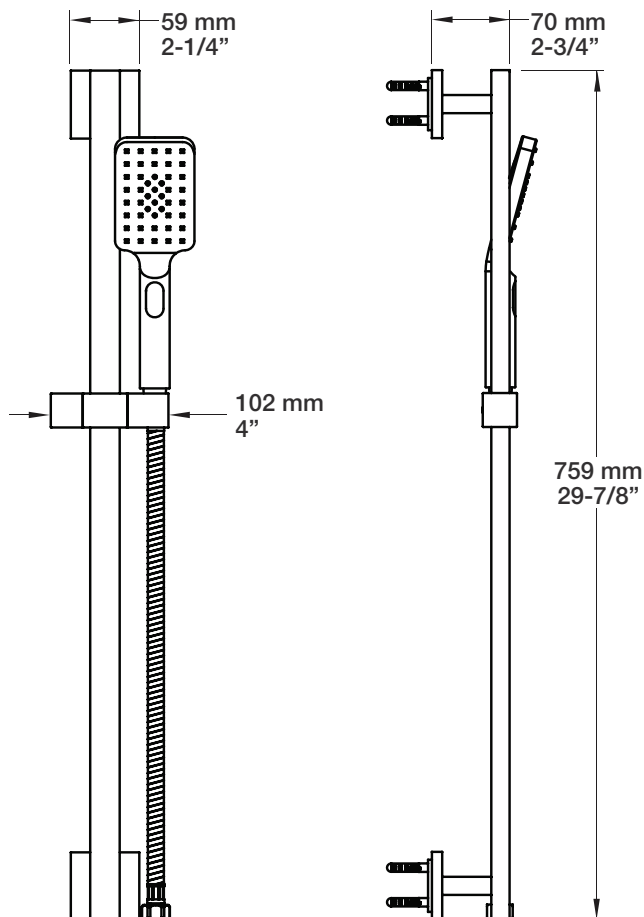

Perçage pour l'installation
Hole size for installation

Min: Ø 20mm (3/4")
Max: Ø 35mm (1-3/8")

BARiL

Fiche Technique / Spec Sheet

TET-0811-02-xx-175

STYLE × FONCTION

Description

- Tête de douche carrée 8" anti-calcaire en laiton
- Brass square 8" anti-limestone shower head

BARiL

Fiche Technique / Spec Sheet

BRA-1614-04-xx

STYLE × FONCTION

Description

- Bras de douche 16" avec rosace
- 16" shower arm with flange

Finis disponibles / Available finishes

- CC: Chrome / Chrome
- NN: Nickel / Nickel
- GG: Or / Gold
- **: Fini spécial / Special finish

BARiL

Fiche Technique / Spec Sheet

DGL-1660-13-xx-175

STYLE × FONCTION

Description

- Douche à glissière Rec 3 jets
- Mécanisme 3 jets : pluie, brume et mélange des deux
- Rec 3-spray sliding shower bar
- 3-spray mechanism: rain, mist and mix of the two

- 6,6 l/min - 80 psi
- 1.75 gpm - 80 psi

STYLE × FONCTION

Description

- Coude de raccordement en laiton 1/2" F carré
- Square 1/2" F brass elbow connector

Finis disponibles / Available finishes

- CC: Chrome / Chrome
- NN: Nickel / Nickel
- GG: Or / Gold
- **: Fini spécial / Special finish