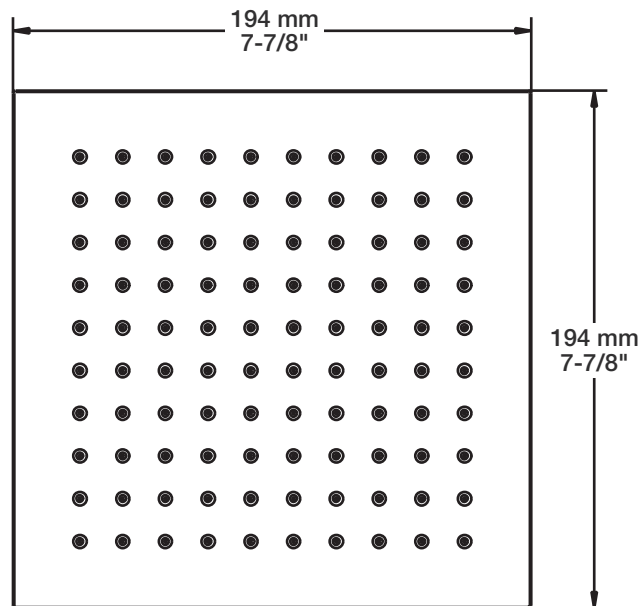

BARiL

Fiche Technique / Spec Sheet

TET-0811-02-xx-175

STYLE × FONCTION

Description

- Tête de douche carrée 8" anti-calcaire en laiton
- Brass square 8" anti-limestone shower head

Finis disponibles / Available finishes

- CC: Chrome / Chrome
- NN: Nickel brossé / Brushed Nickel
- KK: Noir mat / Matte black
- **: Fini spécial / Special finish
- GG: Or / Gold

Débit / Flow rate

- 6,6 l/min - 80 psi
- 1.75 gpm - 80 psi