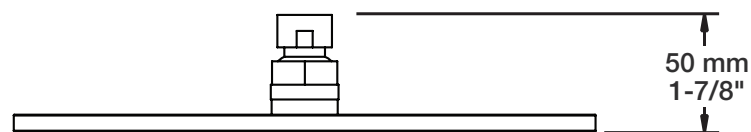

BARiL

Fiche Technique / Spec Sheet

TET-1010-01-xx

STYLE × FONCTION

Description

- Tête de douche moderne ronde 10" anti-calcaire en laiton
- Brass round modern 10" anti-limestone shower head

Finis disponibles / Available finishes

- CC: Chrome / Chrome
- NN: Nickel / Nickel
- KK: Noir mat / Matte black
- **: Fini spécial / Special finish
- GG: Or / Gold

Débit / Flow rate (pour option écologiques / for eco friendly options)

TET-1010-01-xx	TET-1010-01-xx-175	TET-1010-01-xx-150
- 7,6 l/min - 60 psi - 2.00 gpm - 60 psi	- 6,6 l/min - 60 psi - 1.75 gpm - 60 psi	- 5,7 l/min - 60 psi - 1.50 gpm - 60 psi