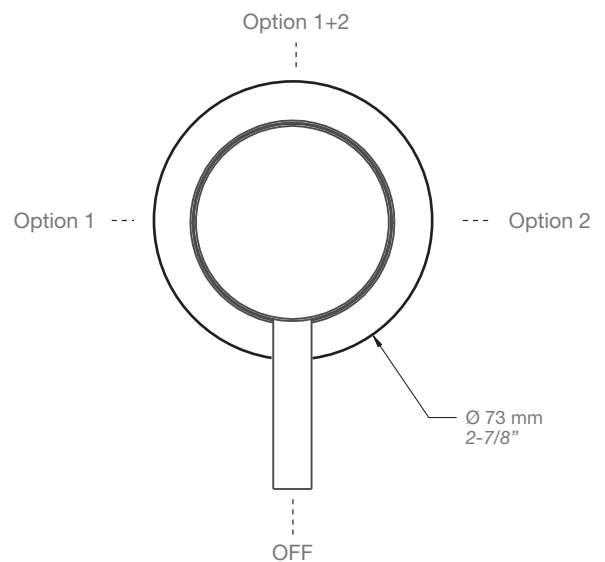

T66-9550-00-xx

BARiL

Fiche Technique / Spec Sheet

TET-1010-01-xx

STYLE × FONCTION

Description

- Tête de douche moderne ronde 10" anti-calcaire en laiton
- Brass round modern 10" anti-limestone shower head

Finis disponibles / Available finishes