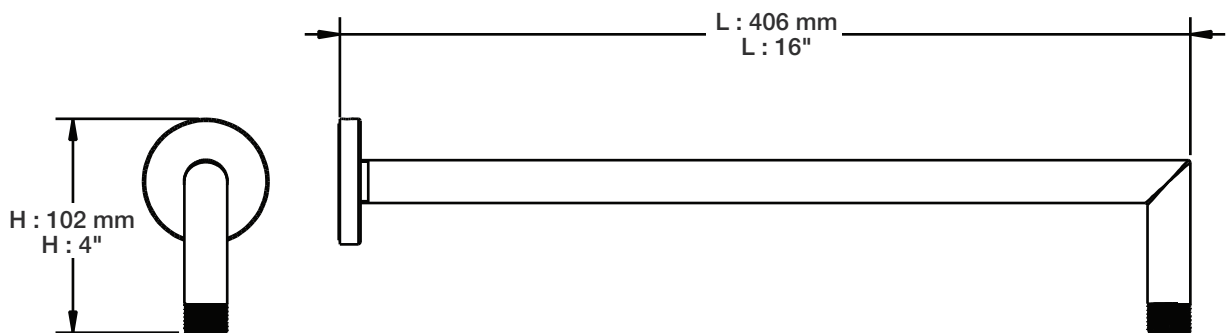

BARiL

Fiche Technique / Spec Sheet

BRA-1612-66-xx

STYLE × FONCTION

Description

- Bras de douche 16" avec rosace
- 16" shower arm with flange

Finis disponibles / Available finishes

- CC: Chrome / *Chrome*
- NN: Nickel / *Nickel*
- GG: Or / *Gold*
- **: Fini spécial / *Special finish*