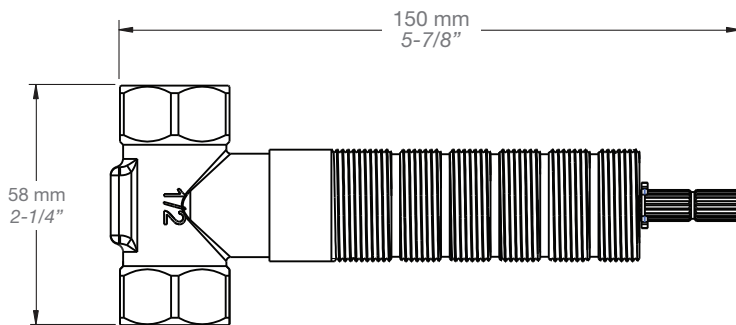

Inclus / Included

RVA-2020-01-B