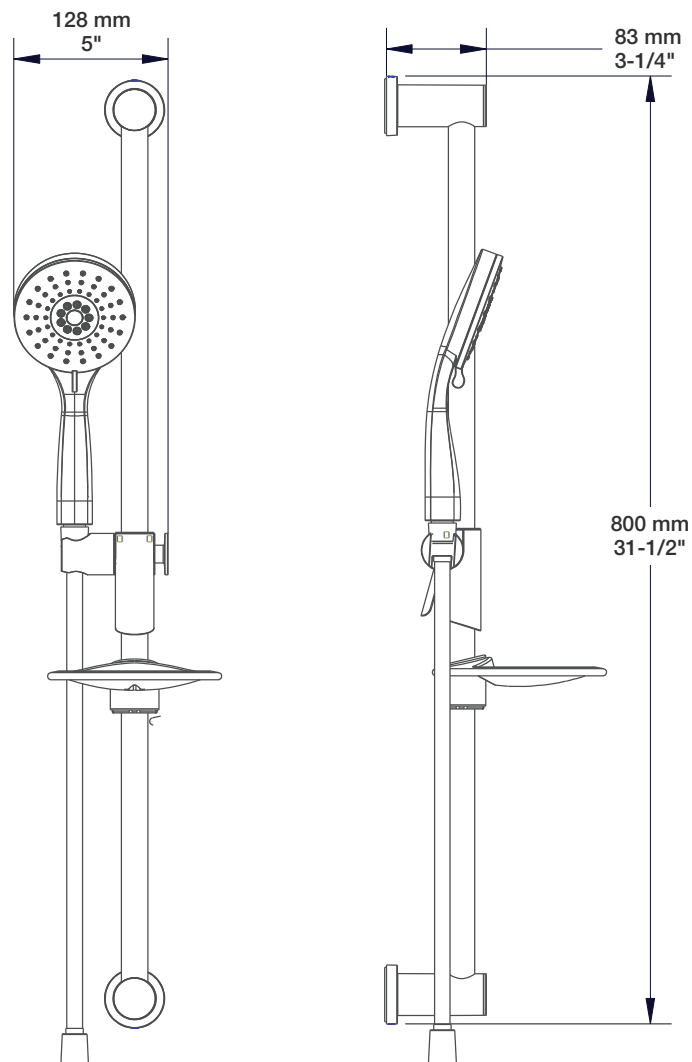

BARiL

Fiche Technique / Spec Sheet

DGL-2175-53-xx

STYLE × FONCTION

Description

- Douche à glissière Zip+ 3 jets
- Zip+ 3-spray sliding shower bar

Finis disponibles / Available finishes

- CC: Chrome / *Chrome*
- NN: Nickel brossé / *Brushed Nickel*
- KK: Noir mat / *Matte Black*
- **: Fini spécial / *Special finish*
- GG: Or / *Gold*

Débit / Flow rate (pour option écologiques / for eco friendly options)

DGL-2175-53-xx	DGL-2175-53-xx-175	DGL-2175-53-xx-150
- 7,6 l/min - 80 psi - 2.0 gpm - 80 psi	- 6,6 l/min - 80 psi - 1.75 gpm - 80 psi	- 5,7 l/min - 80 psi - 1.5 gpm - 80 psi