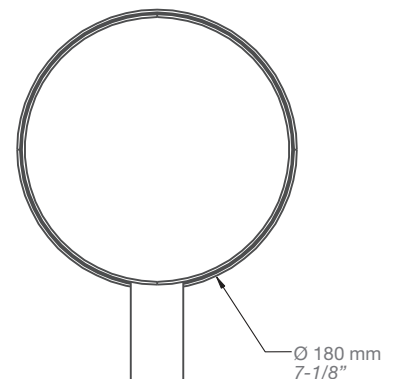

T66-9600-00-xx