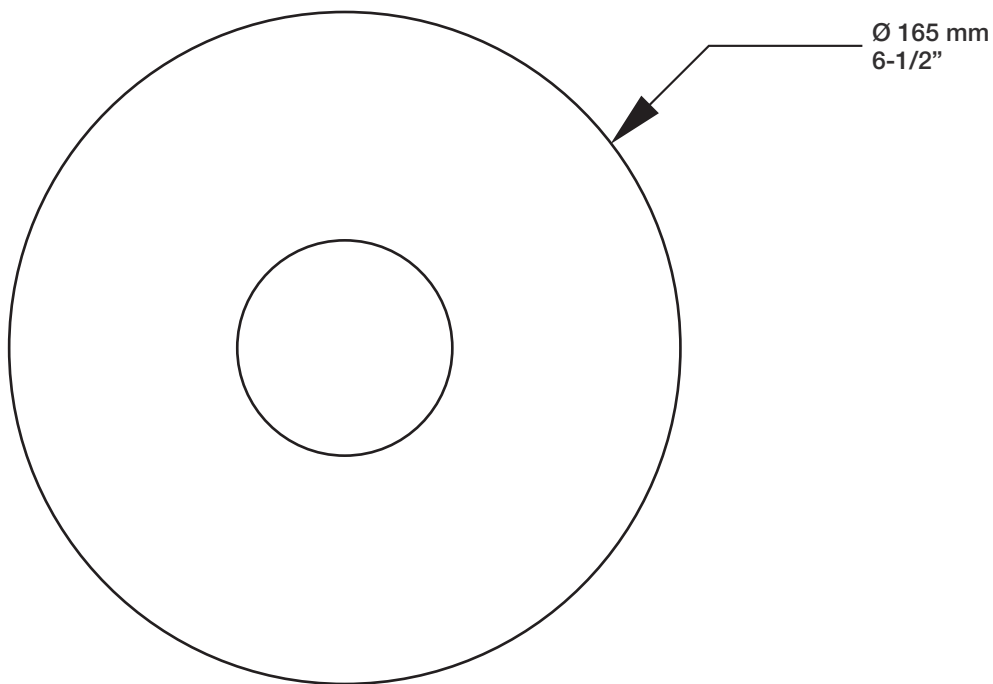

* Avec raccord droit 6" du plafond / *With ceiling-mounted 6" straight pipe*

BARiL

Fiche Technique / Spec Sheet

B66-9200-00-xx

STYLE × FONCTION

Description

- Valve thermostatique 1/2", plaque ronde
- Peut facilement fournir pour 2 accessoires
- 1/2" *thermostatic valve, round plate*
- *Can easily supply for 2 accessories*

BARiL

Fiche Technique / Spec Sheet

B66-9600-00-xx

STYLE × FONCTION

Description

- Valve d'arrêt 1/2"
- 1/2" stop valve

Débit / Flow rate

- 30 l/min - 60 psi
- 7.9 gpm - 60 psi