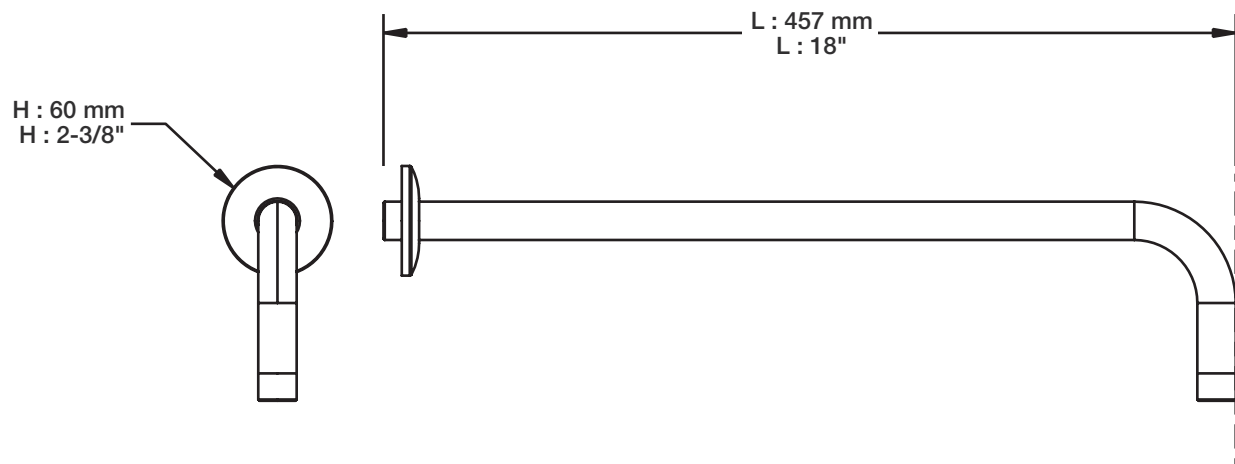

Fiche Technique / Spec Sheet

TET-0810-01-xx

STYLE × FONCTION

Description

- Tête de douche moderne ronde 8" anti-calcaire en laiton
- Produit disponible en version écologique :
ajouter -E175 à la fin du code lors de votre commande
- Brass round modern 8" anti-limestone shower head
- Product available in ecological version:
add -E175 at the end of code when ordering

Fiche Technique / Spec Sheet

BRA-1812-02-xx

Description

- Bras de douche 18" avec rosace
- 18" shower arm with flange

Finis disponibles / Available finishes

- CC: Chrome / *Chrome*
- NN: Nickel / *Nickel*
- GG: Or / *Gold*
- **: Fini spécial / *Special finish*