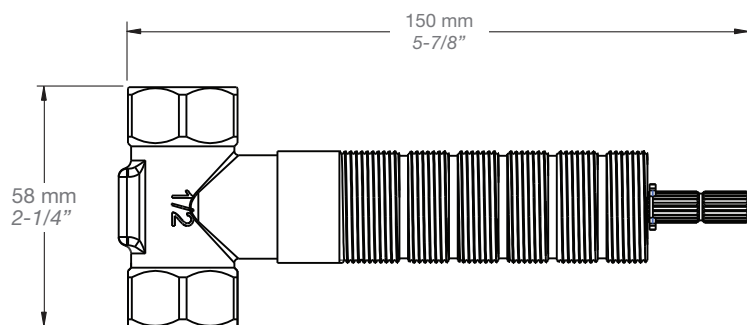

Inclus / Included

RVA-2020-01-B