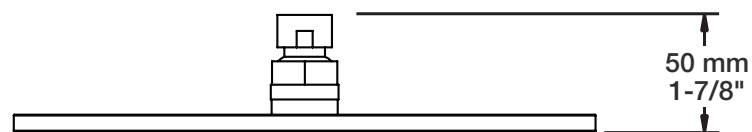

- CC: Chrome / Chrome
- NN: Nickel / Nickel
- KK: Noir mat / Matte black
- **: Fini spécial / Special finish
- GG: Or / Gold

Débit / Flow rate (pour option écologiques / for eco friendly options)

TET-1010-01-xx	TET-1010-01-xx-175	TET-1010-01-xx-150
- 7,6 l/min - 60 psi - 2.00 gpm - 60 psi	- 6,6 l/min - 60 psi - 1.75 gpm - 60 psi	- 5,7 l/min - 60 psi - 1.50 gpm - 60 psi