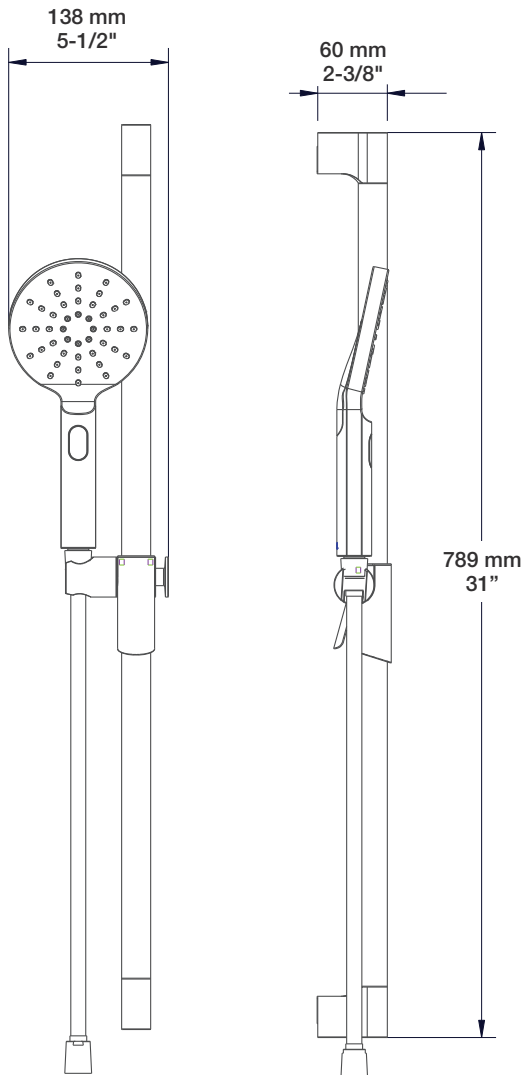

BARiL

Fiche Technique / Spec Sheet

DGL-2580-53-xx

STYLE × FONCTION

Description

- Douche à glissière Sens+ 3 jets
- Sens+ 3-spray sliding shower bar

Finis disponibles / Available finishes

- CC: Chrome / *Chrome*
- NN: Nickel brossé / *Brushed Nickel*
- KK: Noir mat / *Matte Black*
- **: Fini spécial / *Special finish*
- GG: Or / *Gold*

Débit / Flow rate (pour option écologiques / for eco friendly options)

DGL-2580-53-xx	DGL-2580-53-xx-175	DGL-2580-53-xx-150
- 7,6 l/min - 80 psi - 2.0 gpm - 80 psi	- 6,6 l/min - 80 psi - 1.75 gpm - 80 psi	- 5,7 l/min - 80 psi - 1.5 gpm - 80 psi