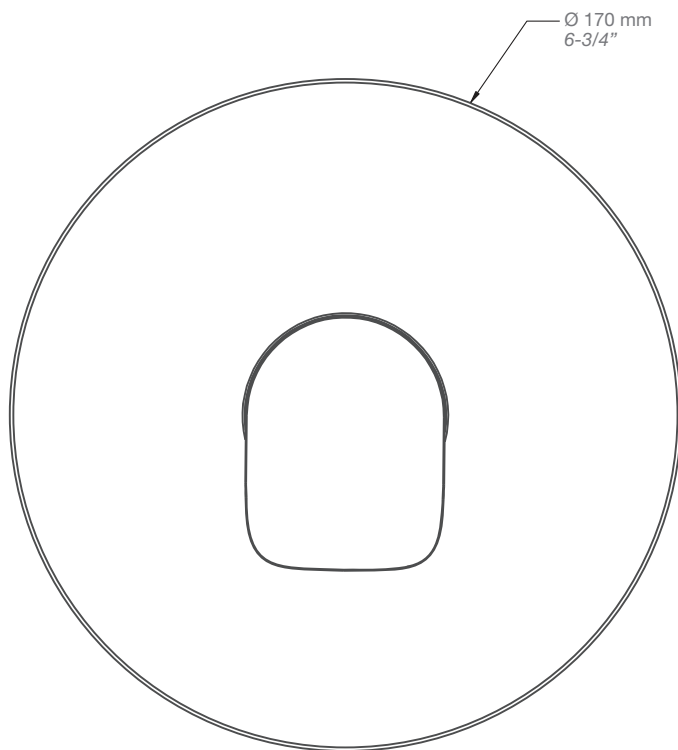

* Avec raccord droit 6" du plafond / *With ceiling-mounted 6" straight pipe*

STYLE × FONCTION

Description

- Valve thermostatique 1/2", plaque ronde
- Peut facilement fournir pour 2 accessoires
- 1/2" *thermostatic valve, round plate*
- *Can easily supply for 2 accessories*

Inclus / Included

RVA-2008-00-B

T45-9200-00-xx

STYLE × FONCTION

Description

- Valve d'arrêt 1/2"
- 1/2" stop valve

Débit / Flow rate

- 30 l/min - 60 psi
- 7.9 gpm - 60 psi