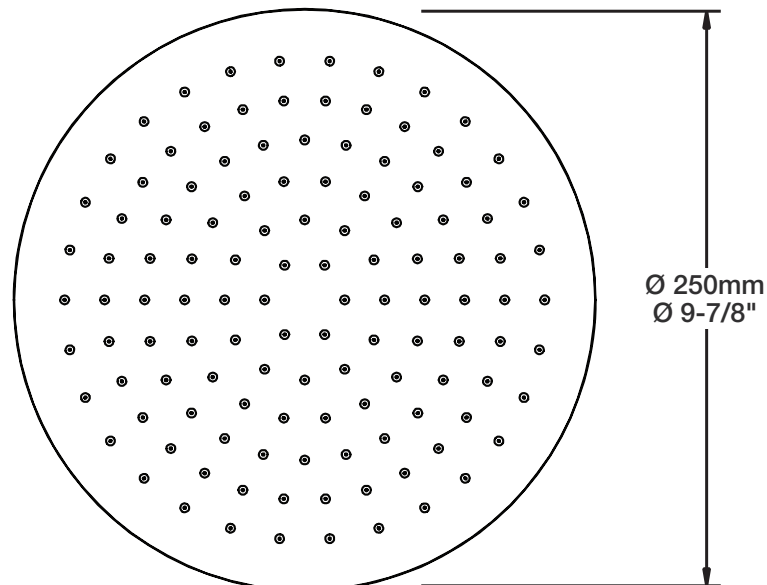

BARiL

Fiche Technique / Spec Sheet

TET-1010-01-xx

STYLE × FONCTION

Description

- Tête de douche moderne ronde 10" anti-calcaire en laiton
- Brass round modern 10" anti-limestone shower head

Finis disponibles / Available finishes

- CC: Chrome / Chrome
- NN: Nickel / Nickel
- KK: Noir mat / Matte black
- **: Fini spécial / Special finish
- GG: Or / Gold

Débit / Flow rate (pour option écologiques / for eco friendly options)

TET-1010-01-xx	TET-1010-01-xx-175	TET-1010-01-xx-150
- 7,6 l/min - 60 psi - 2.00 gpm - 60 psi	- 6,6 l/min - 60 psi - 1.75 gpm - 60 psi	- 5,7 l/min - 60 psi - 1.50 gpm - 60 psi