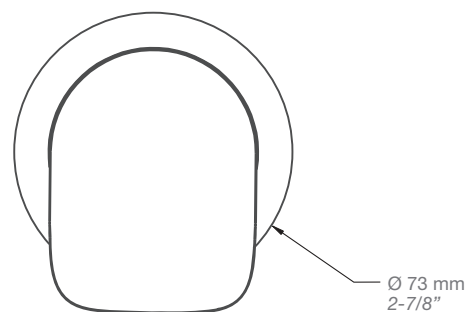

T45-9600-00-xx