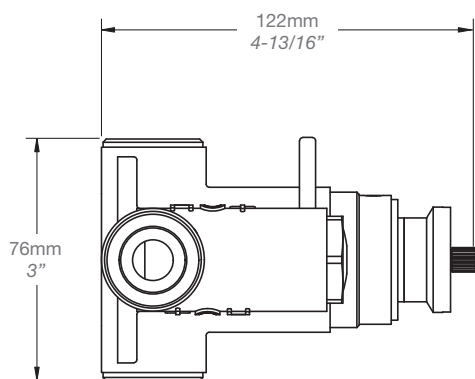

* Avec raccord droit 6" du plafond / *With ceiling-mounted 6" straight pipe*

STYLE × FONCTION

Description

- Valve thermostatique 1/2", plaque ronde
- Peut facilement fournir pour 2 accessoires
- 1/2" *thermostatic valve, round plate*
- *Can easily supply for 2 accessories*

Inclus / Included

RVA-2008-00-B

T45-9200-00-xx

STYLE × FONCTION

Description

- Valve d'arrêt 1/2"
- 1/2" stop valve

Débit / Flow rate

- 30 l/min - 60 psi
- 7.9 gpm - 60 psi