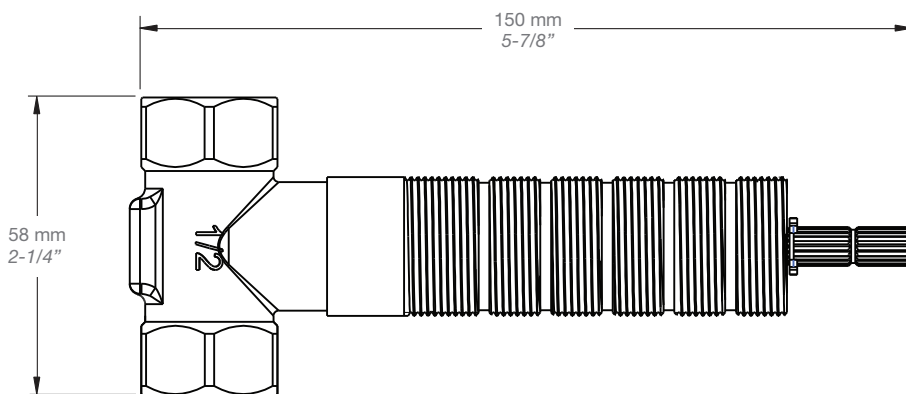

Inclus / Included

RVA-2020-01-B