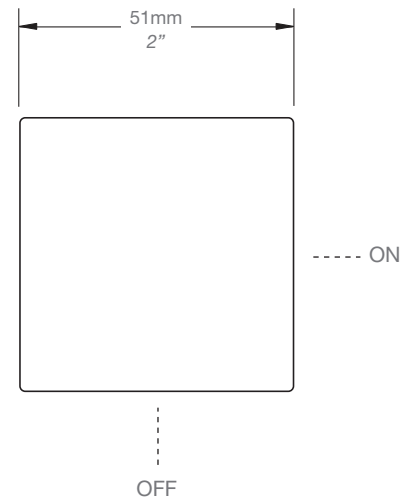

T95-9600-00-xx