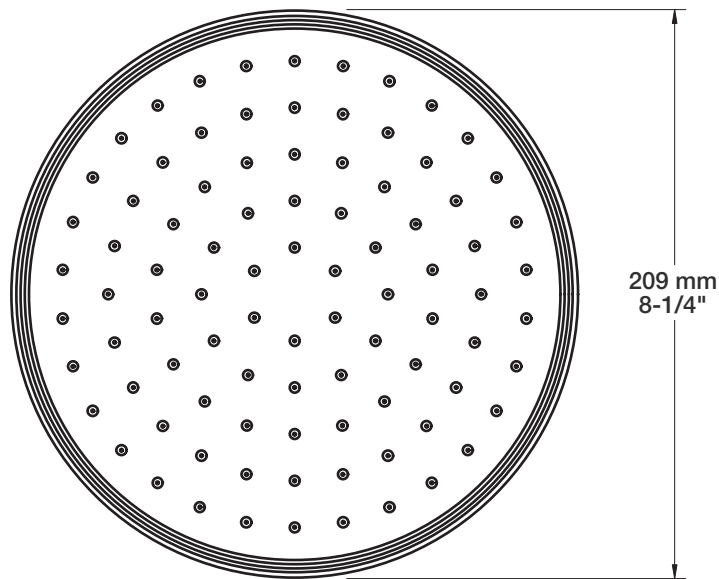

BARIL

Fiche Technique / Spec Sheet

TET-0812-03-xx

STYLE × FONCTION

Description

- Tête de douche tournesol 8" en laiton
- Brass sunflower 8" shower head

Débit / Flow rate

- 7,6 l/min - 80 psi
- 2 gpm - 80 psi

Finis disponibles / Available finishes

- CC: Chrome / *Chrome*
- NN: Nickel / *Nickel*
- KK: Noir mat / *Matte black*
- **: Fini spécial / *Special finish*
- GG: Or / *Gold*