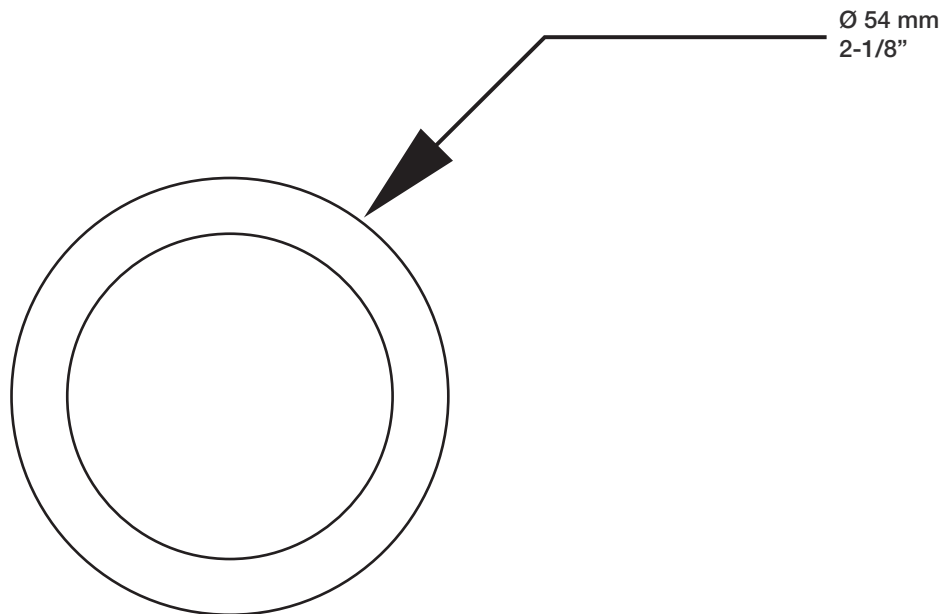

BARiL

Fiche Technique / Spec Sheet

B72-9601-00-xx

STYLE × FONCTION

Description

- Valve d'arrêt 1/2"
- 1/2" stop valve

Débit / Flow rate

- 30 l/min - 60 psi
- 7.9 gpm - 60 psi

Cartouche / Cartridge

- CAR-1011-81

Finis disponibles / Available finishes

- CC: Chrome / *Chrome*
- NN: Nickel / *Nickel*
- GG: Or / *Gold*
- **: Fini spécial / *Special finish*