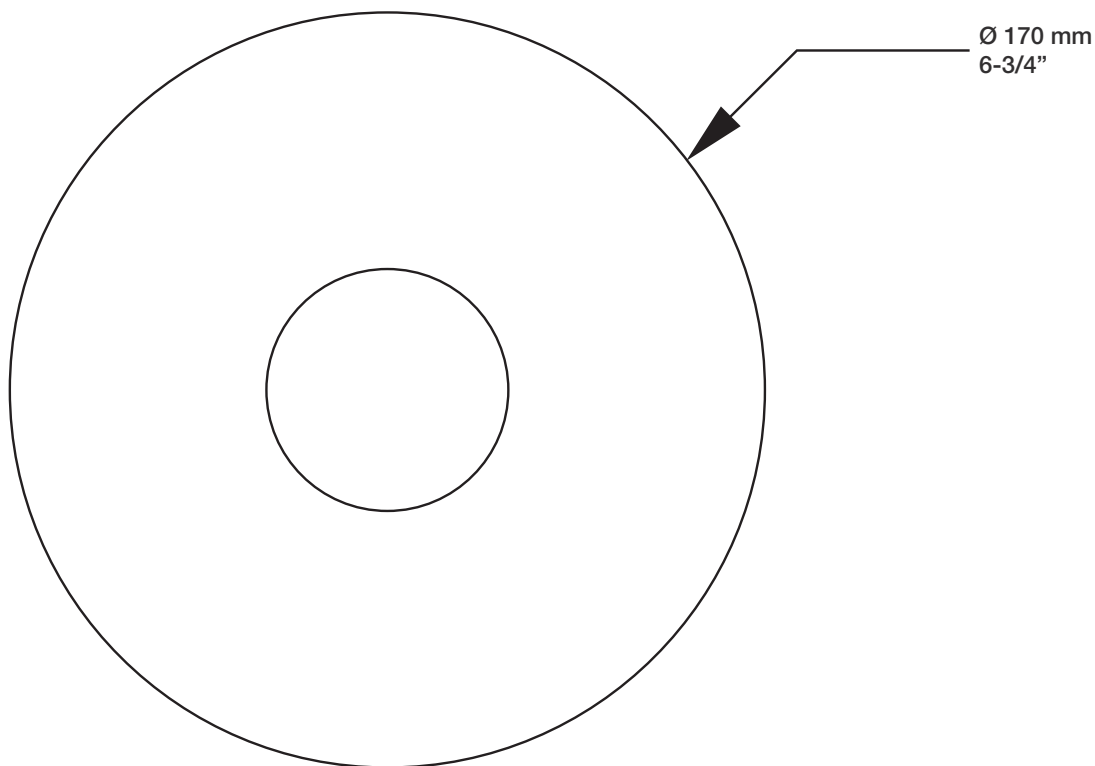

* Avec raccord droit 6" du plafond / *With ceiling-mounted 6" straight pipe*

STYLE × FONCTION

Description

- Valve thermostatique 1/2", plaque ronde
- Peut facilement fournir pour 2 accessoires
- 1/2" *thermostatic valve, round plate*
- *Can easily supply for 2 accessories*

BARiL

Fiche Technique / Spec Sheet

B72-9601-00-xx

STYLE × FONCTION

Description

- Valve d'arrêt 1/2"
- 1/2" stop valve

Débit / Flow rate

- 30 l/min - 60 psi
- 7.9 gpm - 60 psi

TET-0812-03-xx

STYLE × FONCTION

Description

- Tête de douche tournesol 8" en laiton
- Brass sunflower 8" shower head

Débit / Flow rate

- 7,6 l/min - 80 psi
- 2 gpm - 80 psi

Finis disponibles / Available finishes