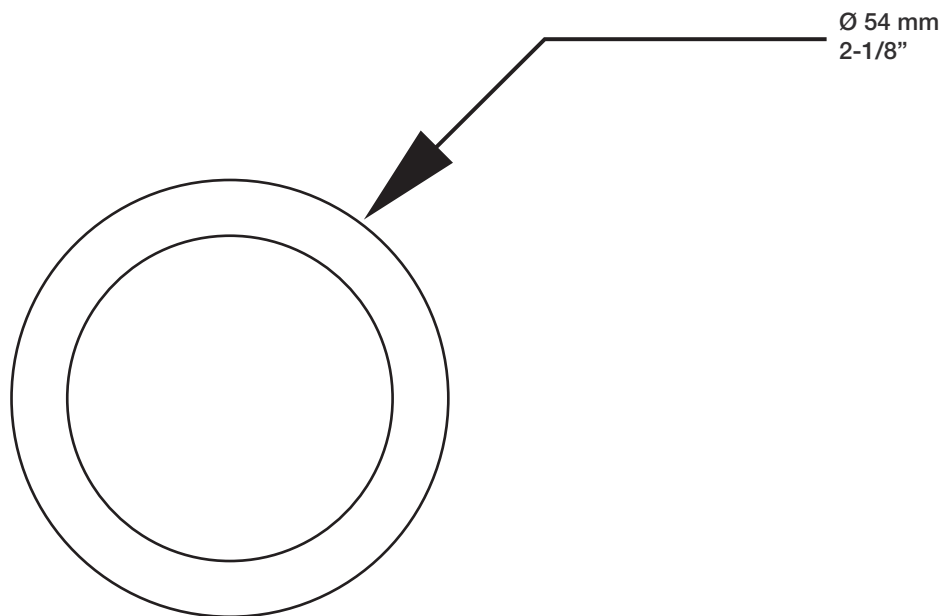

BARiL

Fiche Technique / Spec Sheet

B72-9601-00-xx

STYLE × FONCTION

Description

- Valve d'arrêt 1/2"
- 1/2" stop valve

Débit / Flow rate

- 30 l/min - 60 psi
- 7.9 gpm - 60 psi

Cartouche / Cartridge

- CAR-1011-81

Finis disponibles / Available finishes

- CC: Chrome / *Chrome*
- NN: Nickel / *Nickel*
- GG: Or / *Gold*
- **: Fini spécial / *Special finish*