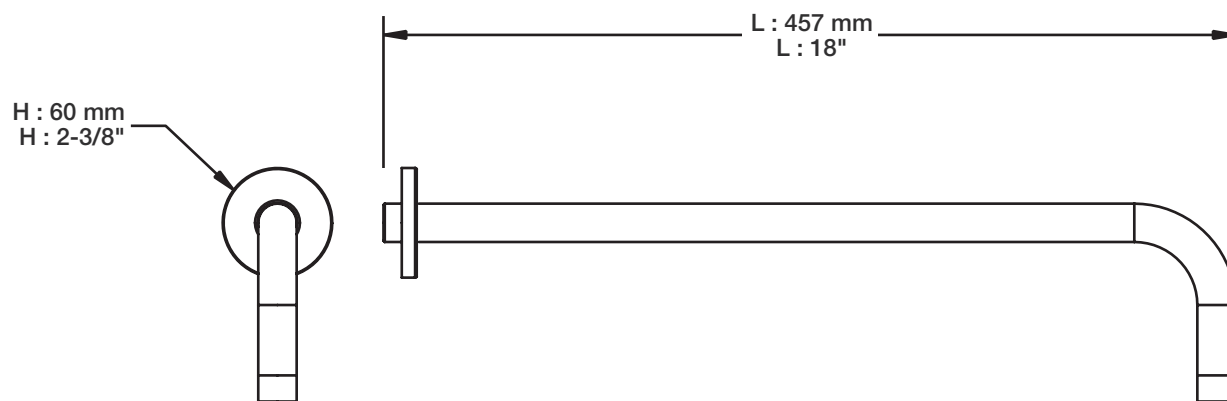

BARiL

Fiche Technique / Spec Sheet

BRA-1812-02-xx

STYLE × FONCTION

Description

- Bras de douche 18" avec rosace
- 18" shower arm with flange

Finis disponibles / Available finishes

- CC: Chrome / *Chrome*
- NN: Nickel brossé / *Brushed Nickel*
- KK: Noir mat / *Matte Black*
- GG: Or / *Gold*
- **: Fini spécial / *Special finish*