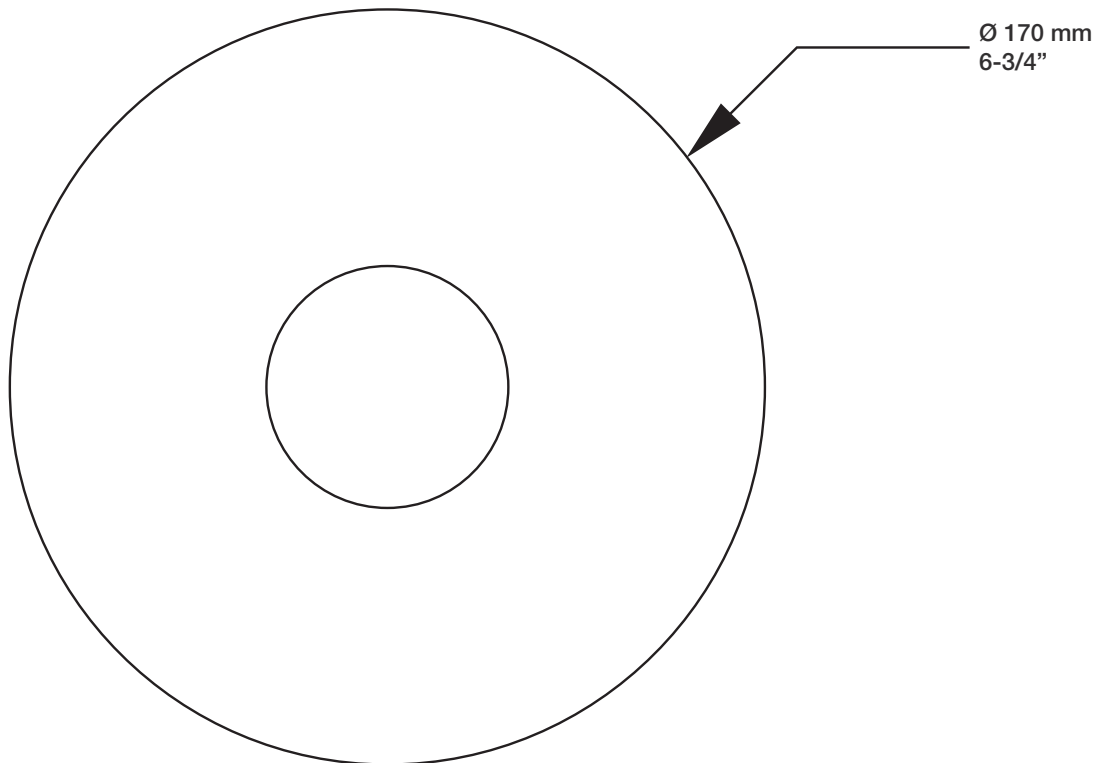

* Avec raccord droit 6" du plafond / *With ceiling-mounted 6" straight pipe*

STYLE × FONCTION

Description

- Valve thermostatique 1/2", plaque ronde
- Peut facilement fournir pour 2 accessoires
- 1/2" *thermostatic valve, round plate*
- *Can easily supply for 2 accessories*

BARiL

Fiche Technique / Spec Sheet

B72-9601-00-xx

STYLE × FONCTION

Description

- Valve d'arrêt 1/2"
- 1/2" stop valve

Débit / Flow rate

- 30 l/min - 60 psi
- 7.9 gpm - 60 psi

TET-0812-03-xx

STYLE × FONCTION

Description

- Tête de douche tournesol 8" en laiton
- Brass sunflower 8" shower head

Débit / Flow rate

- 7,6 l/min - 80 psi
- 2 gpm - 80 psi

Finis disponibles / Available finishes