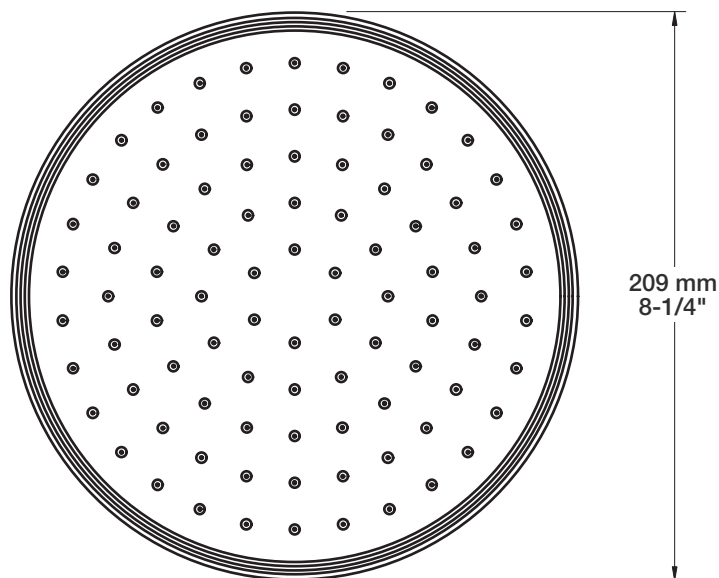

BARIL

Fiche Technique / Spec Sheet

TET-0812-03-xx

STYLE × FONCTION

Description

- Tête de douche tournesol 8" en laiton
- Brass sunflower 8" shower head

Débit / Flow rate

- 7,6 l/min - 80 psi
- 2 gpm - 80 psi

Finis disponibles / Available finishes

- CC: Chrome / *Chrome*
- NN: Nickel / *Nickel*
- KK: Noir mat / *Matte black*
- **: Fini spécial / *Special finish*
- GG: Or / *Gold*