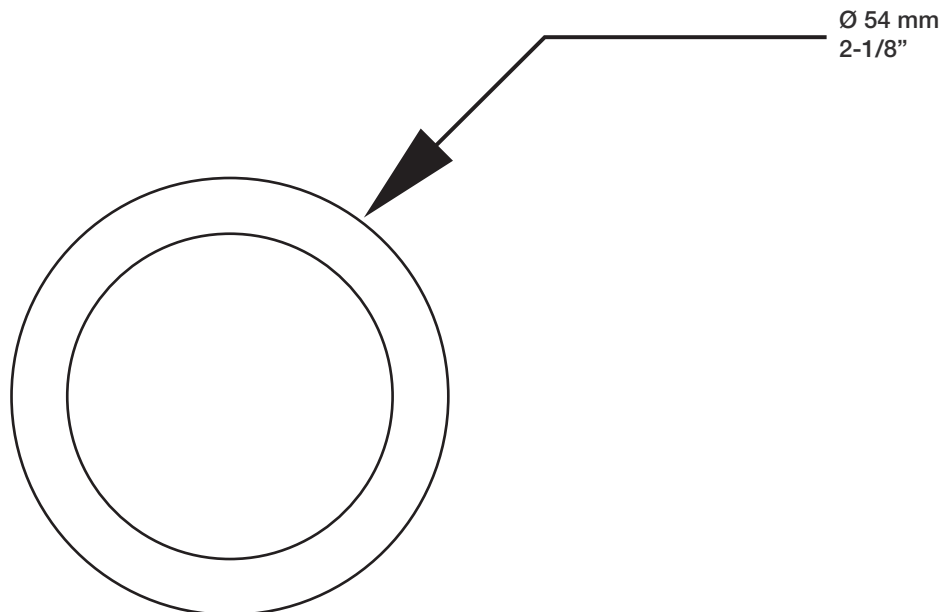

BARiL

Fiche Technique / Spec Sheet

B71-9601-00-xx

STYLE × FONCTION

Description

- Valve d'arrêt 1/2"
- 1/2" stop valve

Débit / Flow rate

- 30 l/min - 60 psi
- 7.9 gpm - 60 psi

Cartouche / Cartridge

- CAR-1011-81

Finis disponibles / Available finishes

- CC: Chrome / *Chrome*
- NN: Nickel / *Nickel*
- GG: Or / *Gold*
- **: Fini spécial / *Special finishh*