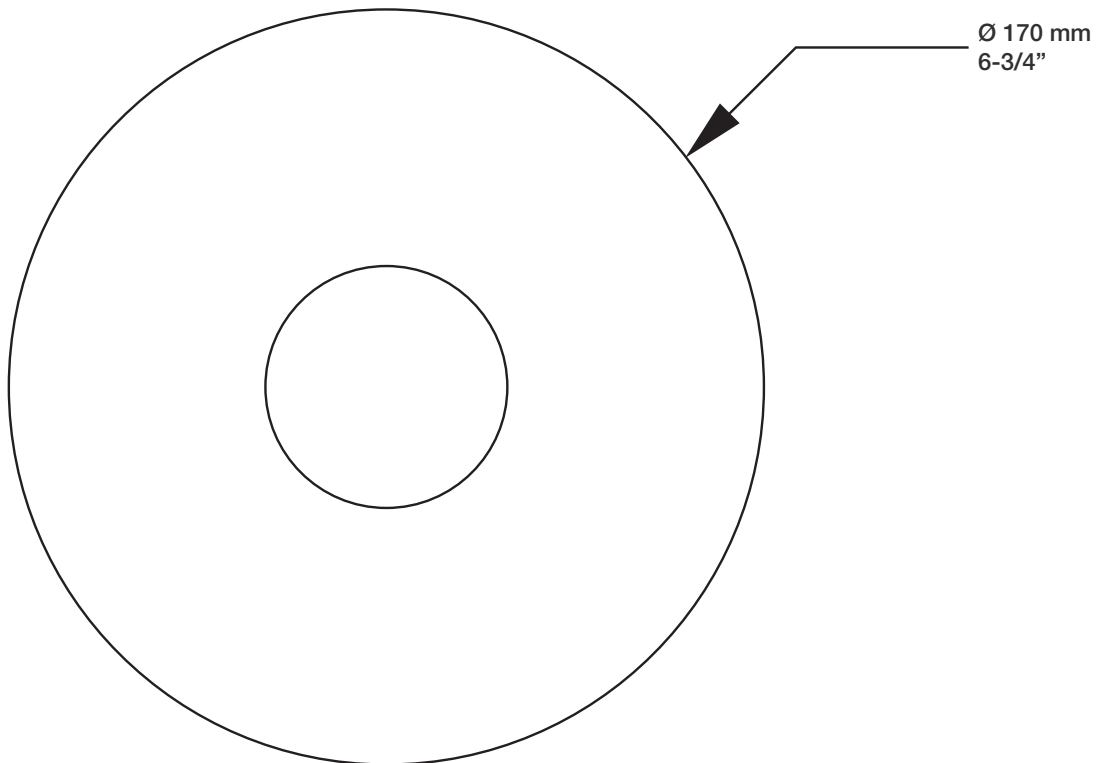

* Avec raccord droit 6" du plafond / *With ceiling-mounted 6" straight pipe*

STYLE × FONCTION

Description

- Valve thermostatique 1/2", plaque ronde
- Peut facilement fournir pour 2 accessoires
- 1/2" *thermostatic valve, round plate*
- *Can easily supply for 2 accessories*

BARiL

Fiche Technique / Spec Sheet

B71-9601-00-xx

STYLE × FONCTION

Description

- Valve d'arrêt 1/2"
- 1/2" stop valve

Débit / Flow rate

- 30 l/min - 60 psi
- 7.9 gpm - 60 psi

TET-0812-03-xx

STYLE × FONCTION

Description

- Tête de douche tournesol 8" en laiton
- Brass sunflower 8" shower head

Débit / Flow rate

- 7,6 l/min - 80 psi
- 2 gpm - 80 psi

Finis disponibles / Available finishes