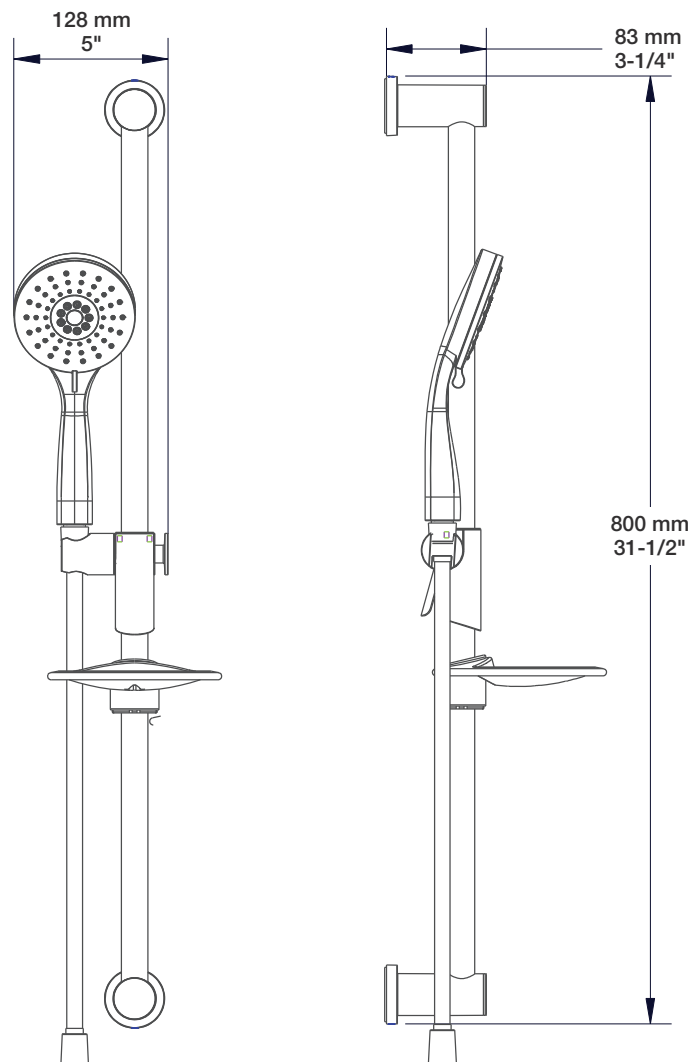

BARiL

Fiche Technique / Spec Sheet

DGL-2175-53-xx

STYLE × FONCTION

Description

- Douche à glissière Zip+ 3 jets
- Zip+ 3-spray sliding shower bar

Finis disponibles / Available finishes

- CC: Chrome / Chrome
- NN: Nickel brossé / Brushed Nickel
- KK: Noir mat / Matte Black
- **: Fini spécial / Special finish
- GG: Or / Gold

Débit / Flow rate (pour option écologiques / for eco friendly options)

DGL-2175-53-xx	DGL-2175-53-xx-175	DGL-2175-53-xx-150
- 7,6 l/min - 80 psi - 2.0 gpm - 80 psi	- 6,6 l/min - 80 psi - 1.75 gpm - 80 psi	- 5,7 l/min - 80 psi - 1.5 gpm - 80 psi