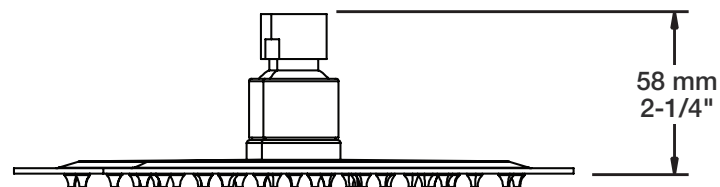

BARiL

Fiche Technique / Spec Sheet

TET-0813-01-xx

STYLE × FONCTION

Description

- Tête de douche ronde 8" anti-calcaire
- Tête mince en acier inoxydable poli
- Round 8" anti-limestone shower head
- Polished stainless steel thin shower head

Finis disponibles / Available finishes

- CC: Chrome / Chrome

Débit / Flow rate (pour option écologiques / for eco friendly options)

TET-0813-01-xx	TET-0813-01-xx-175	TET-0813-01-xx-150
- 7,6 l/min - 60 psi - 2.00 gpm - 60 psi	- 6,6 l/min - 60 psi - 1.75 gpm - 60 psi	- 5,7 l/min - 60 psi - 1.50 gpm - 60 psi