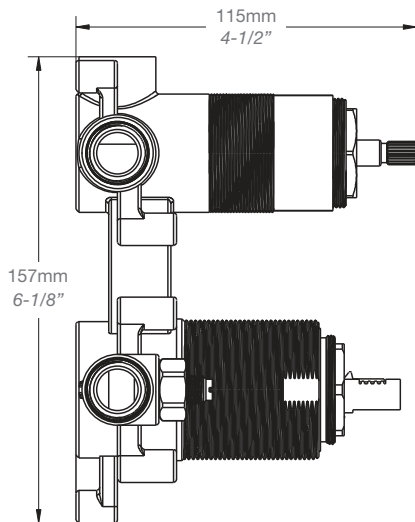

Inclus / Included

RVA-9190-00-B