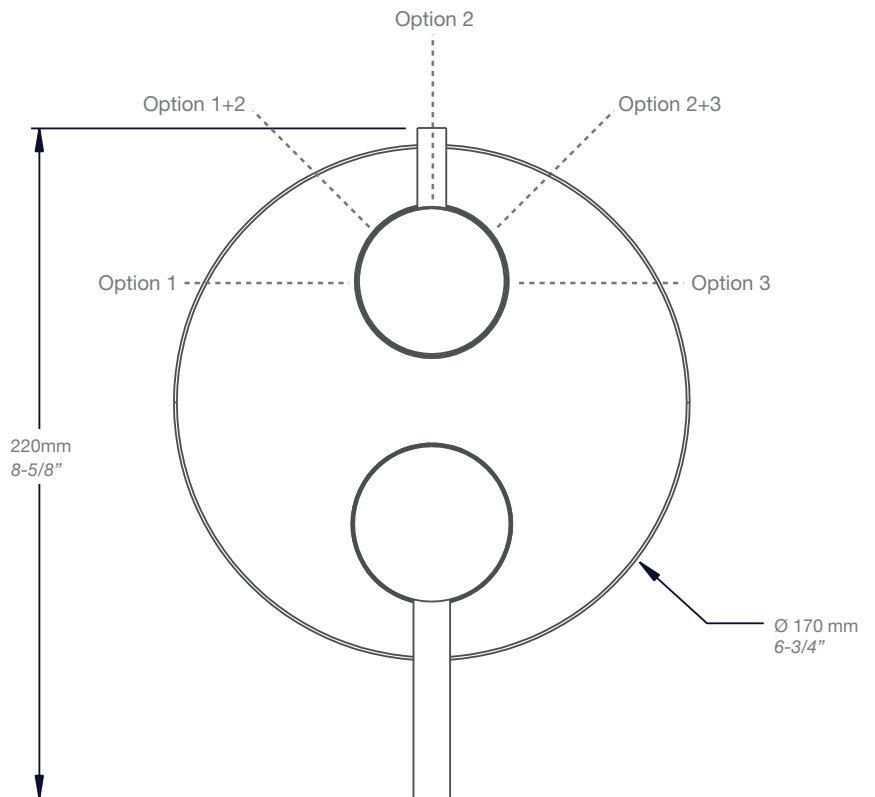

T66-9190-00-xx