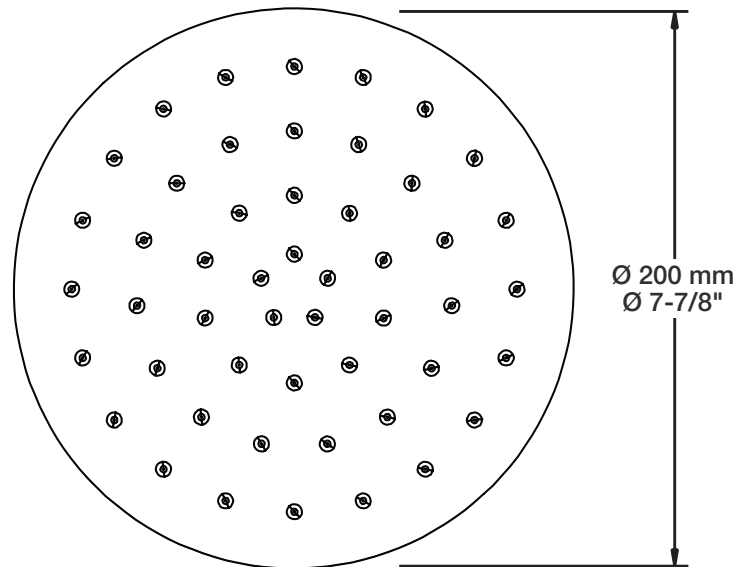

BARiL

Fiche Technique / Spec Sheet

TET-0813-01-xx

STYLE × FONCTION

Description

- Tête de douche ronde 8" anti-calcaire
- Tête mince en acier inoxydable poli
- Round 8" anti-limestone shower head
- Polished stainless steel thin shower head

Finis disponibles / Available finishes

- CC: Chrome / Chrome

Débit / Flow rate (pour option écologiques / for eco friendly options)

TET-0813-01-xx	TET-0813-01-xx-175	TET-0813-01-xx-150
- 7,6 l/min - 60 psi - 2.00 gpm - 60 psi	- 6,6 l/min - 60 psi - 1.75 gpm - 60 psi	- 5,7 l/min - 60 psi - 1.50 gpm - 60 psi