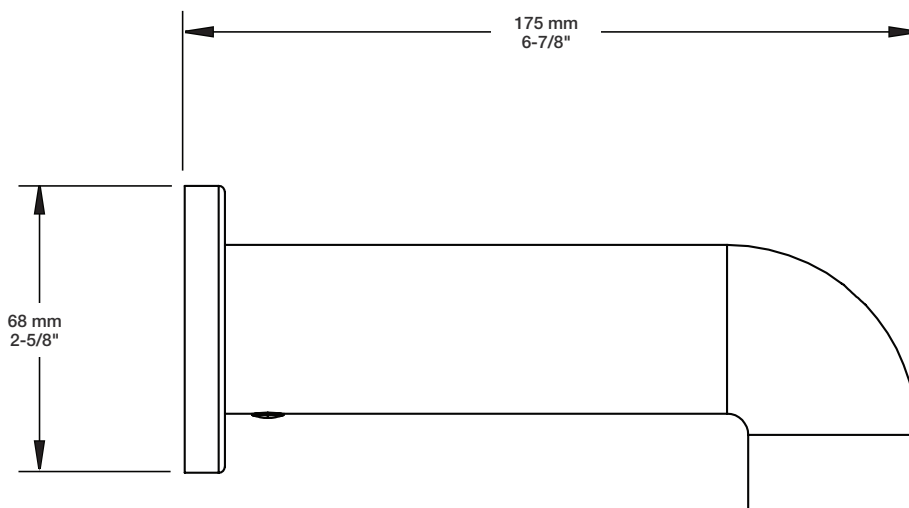

Perçage pour l'installation
Hole size for installation

Min: Ø 20mm (3/4")

Max: Ø 35mm (1-3/8")

BARiL

Fiche Technique / Spec Sheet

TET-0813-01-xx

STYLE × FONCTION

Description