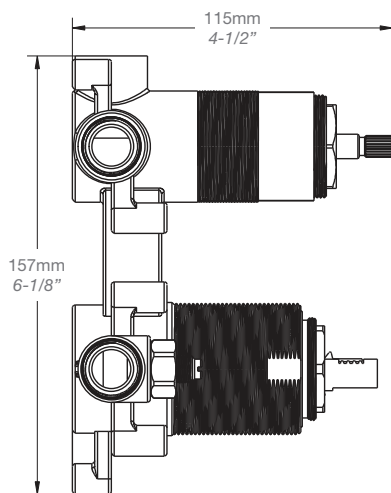

Inclus / Included

RVA-9190-00-B