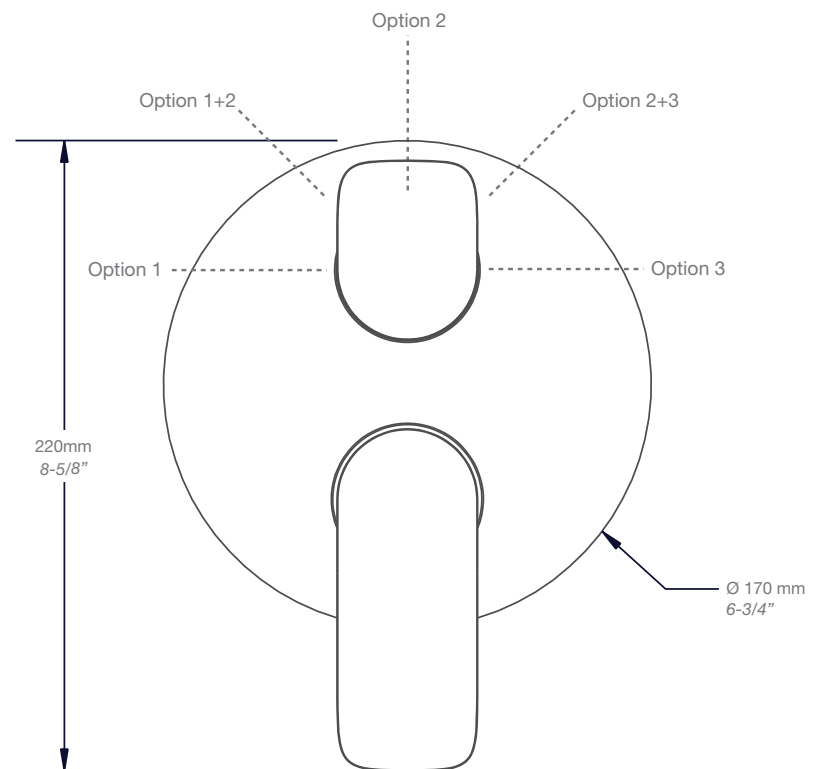

T45-9190-01-xx