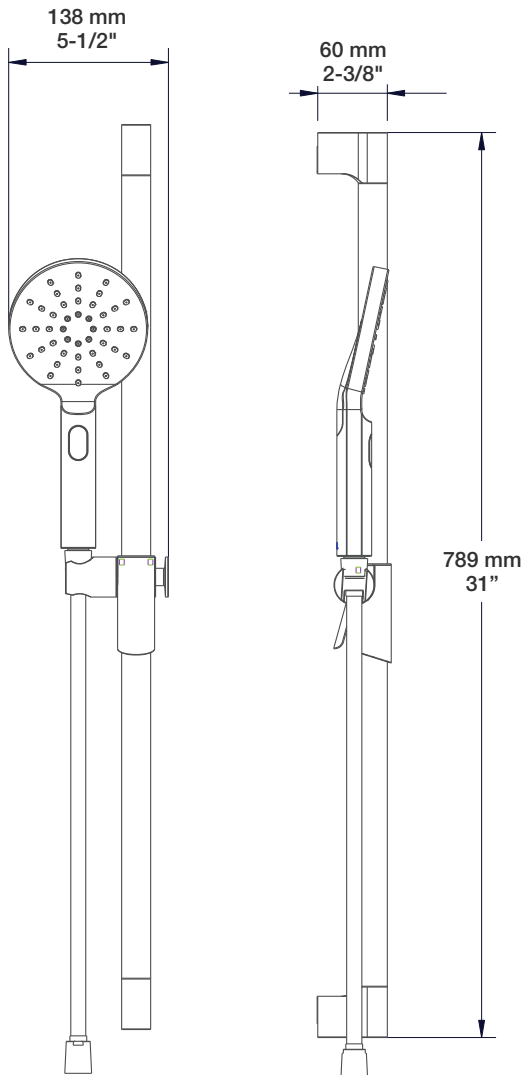

BARiL

Fiche Technique / Spec Sheet

DGL-2580-53-xx

STYLE × FONCTION

Description

- Douche à glissière Sens+ 3 jets
- Sens+ 3-spray sliding shower bar

Finis disponibles / Available finishes

- CC: Chrome / *Chrome*
- NN: Nickel brossé / *Brushed Nickel*
- KK: Noir mat / *Matte Black*
- **: Fini spécial / *Special finish*
- GG: Or / *Gold*

Débit / Flow rate (pour option écologiques / for eco friendly options)

DGL-2580-53-xx	DGL-2580-53-xx-175	DGL-2580-53-xx-150
- 7,6 l/min - 80 psi - 2.0 gpm - 80 psi	- 6,6 l/min - 80 psi - 1.75 gpm - 80 psi	- 5,7 l/min - 80 psi - 1.5 gpm - 80 psi