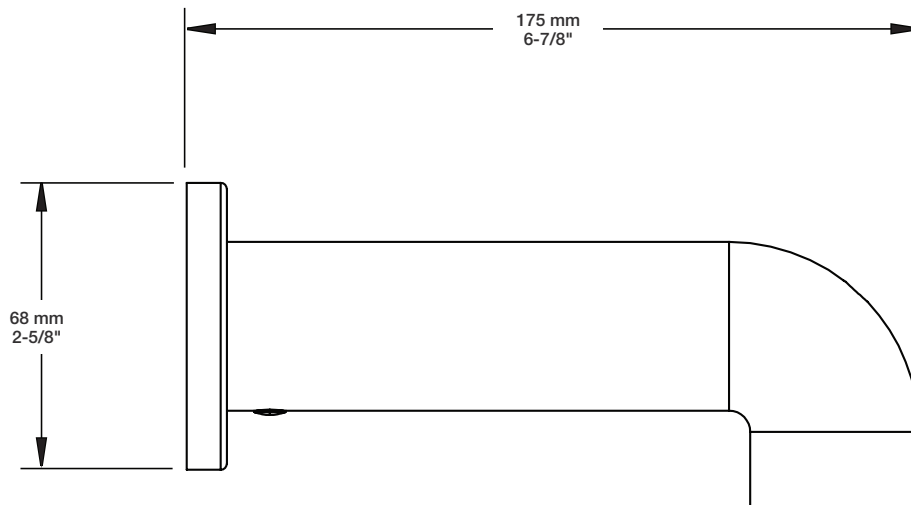

Perçage pour l'installation
Hole size for installation

Min: Ø 20mm (3/4")
Max: Ø 35mm (1-3/8")

STYLE × FONCTION

Description

- Tête de douche rectangulaire 12 x 8" anti-calcaire
- Tête mince en acier inoxydable poli
- *Rectangular 12 x 8" anti-limestone shower head*
- *Polished stainless steel thin shower head*