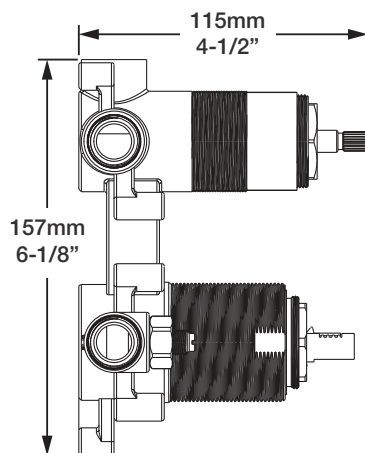

Inclus / Included

RVA-9190-00-NS-B