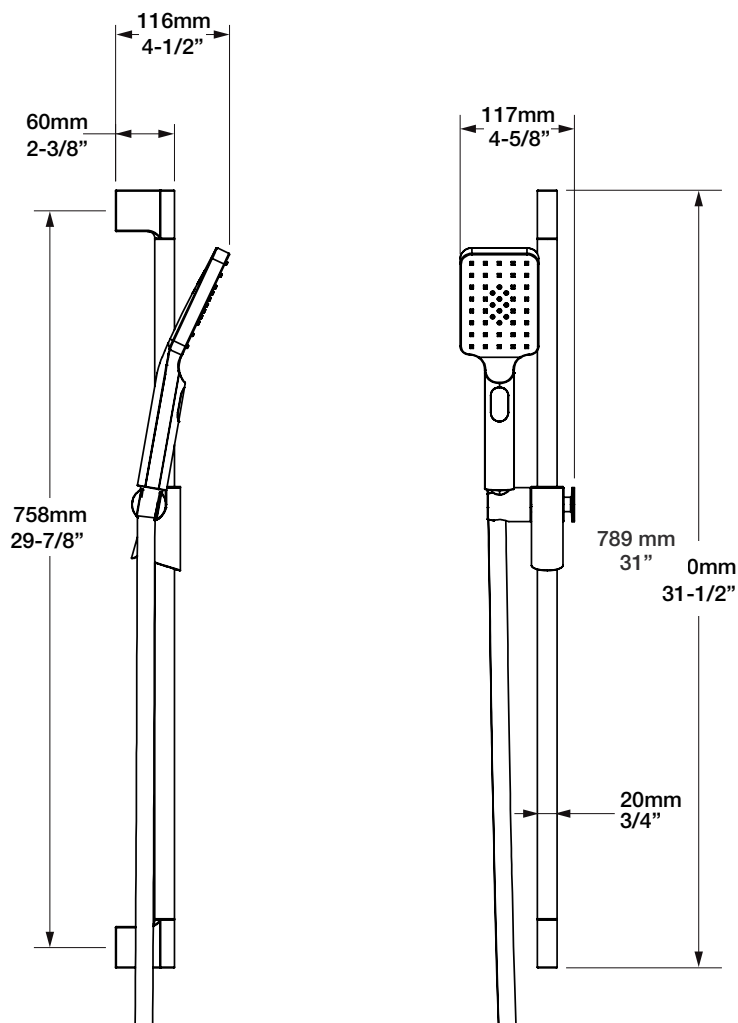

Perçage pour l'installation
Hole size for installation

Min: Ø 20mm (3/4")
Max: Ø 35mm (1-3/8")

STYLE × FONCTION

Description

- Tête de douche rectangulaire 12 x 8" anti-calcaire
- Tête mince en acier inoxydable poli
- *Rectangular 12 x 8" anti-limestone shower head*
- *Polished stainless steel thin shower head*

Description

- Bras de douche 16" avec rosace
- 16" shower arm with flange

Finis disponibles / Available finishes

- CC: Chrome / *Chrome*
- NN: Nickel / *Nickel*
- GG: Or / *Gold*
- **: Fini spécial / *Special finish*

BARiL

Fiche Technique / Spec Sheet

DGL-2584-53-xx-175

STYLE × FONCTION

Description

- Douche à glissière Petite 3 jets
- *Petite 3-spray sliding shower bar*

Finis disponibles / Available finishes

- CC: Chrome / *Chrome*
- NN: Nickel brossé / *Brushed Nickel*
- KK: Noir mat / *Matte Black*
- KM: Noir titane / *Black titanium*
- **: Fini spécial / *Special finish*
- GG: Or / *Gold*

Débit / Flow rate

- 6,6 l/min - 80 psi
- 1.75 gpm - 80 psi

BARiL

STYLE × FONCTION

Fiche Technique / Spec Sheet

RAC-9001-26-CC

Description

- Coude de raccordement mural 1/2" F
- 1/2" F wall supply elbow connector