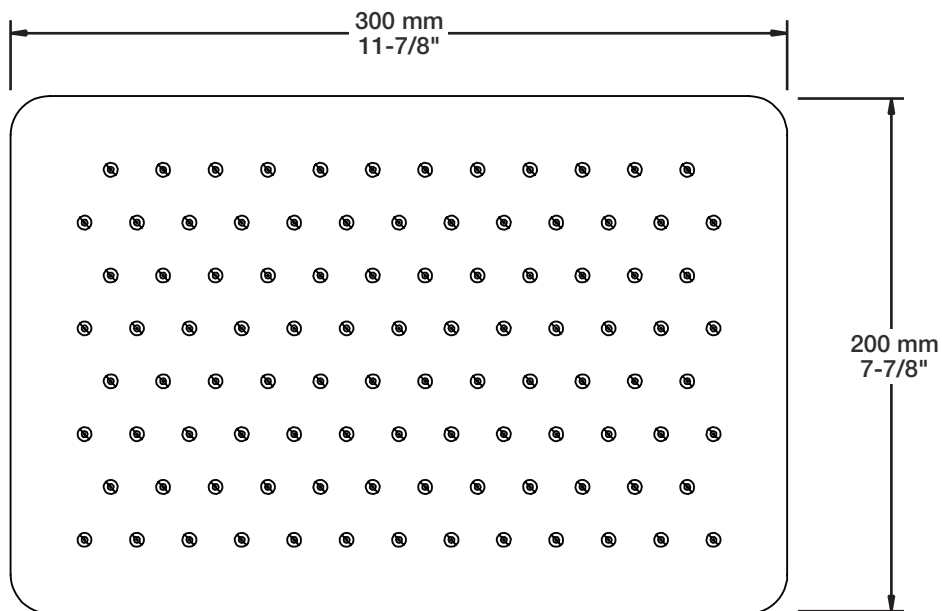

STYLE × FONCTION

Description

- Tête de douche rectangulaire 12 x 8" anti-calcaire
- Tête mince en acier inoxydable poli
- *Rectangular 12 x 8" anti-limestone shower head*
- *Polished stainless steel thin shower head*

Finis disponibles / Available finishes

- CC: Chrome / *Chrome*

Débit / Flow rate

- 6,6 l/min - 80 psi
- 1.75 gpm - 80 psi