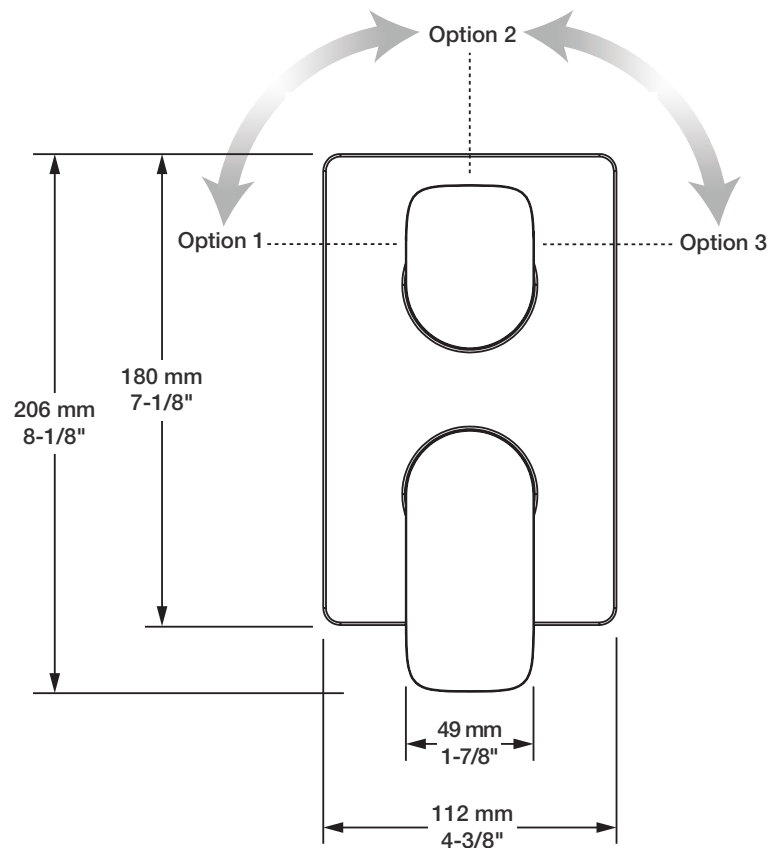

T04-9190-00-xx