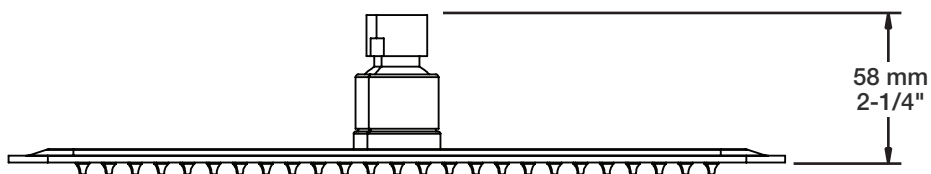

STYLE × FONCTION

Description

- Tête de douche rectangulaire 12 x 8" anti-calcaire
- Tête mince en acier inoxydable poli
- *Rectangular 12 x 8" anti-limestone shower head*
- *Polished stainless steel thin shower head*

Finis disponibles / Available finishes

- CC: Chrome / *Chrome*

Débit / Flow rate

- 6,6 l/min - 80 psi
- 1.75 gpm - 80 psi