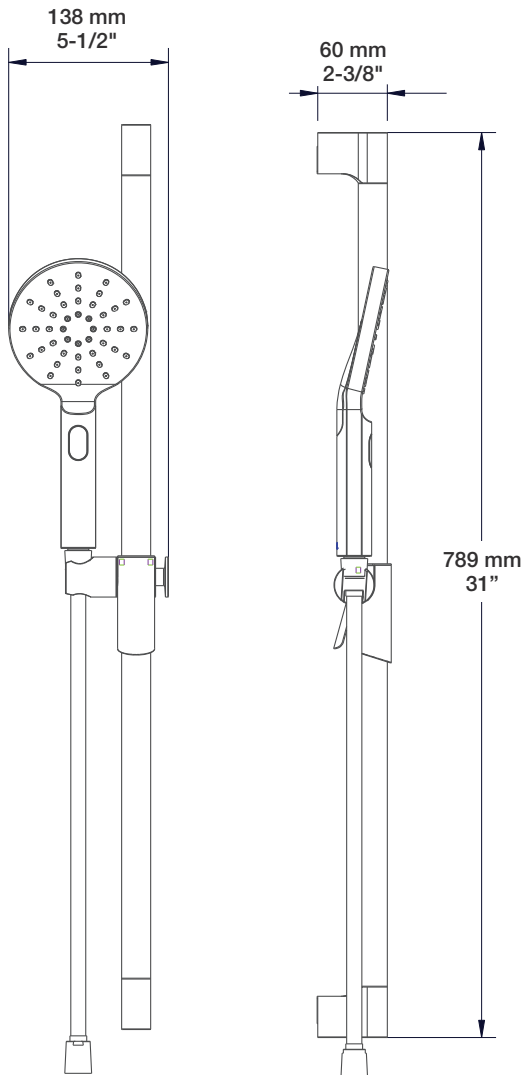

BARiL

Fiche Technique / Spec Sheet

DGL-2580-53-xx

STYLE × FONCTION

Description

- Douche à glissière Sens+ 3 jets
- Sens+ 3-spray sliding shower bar

Finis disponibles / Available finishes

- CC: Chrome / Chrome
- NN: Nickel brossé / Brushed Nickel
- KK: Noir mat / Matte Black
- **: Fini spécial / Special finish
- GG: Or / Gold

Débit / Flow rate (pour option écologiques / for eco friendly options)

DGL-2580-53-xx	DGL-2580-53-xx-175	DGL-2580-53-xx-150
- 7,6 l/min - 80 psi - 2.0 gpm - 80 psi	- 6,6 l/min - 80 psi - 1.75 gpm - 80 psi	- 5,7 l/min - 80 psi - 1.5 gpm - 80 psi