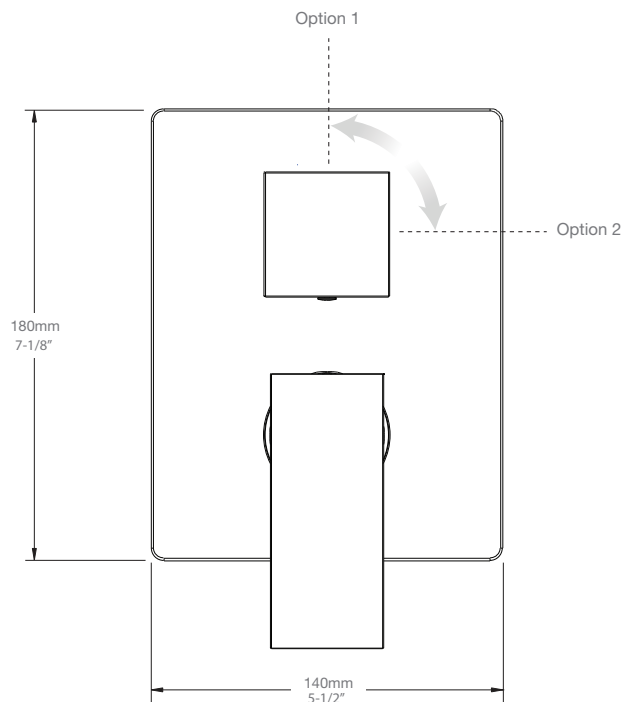

T95-9180-00-xx