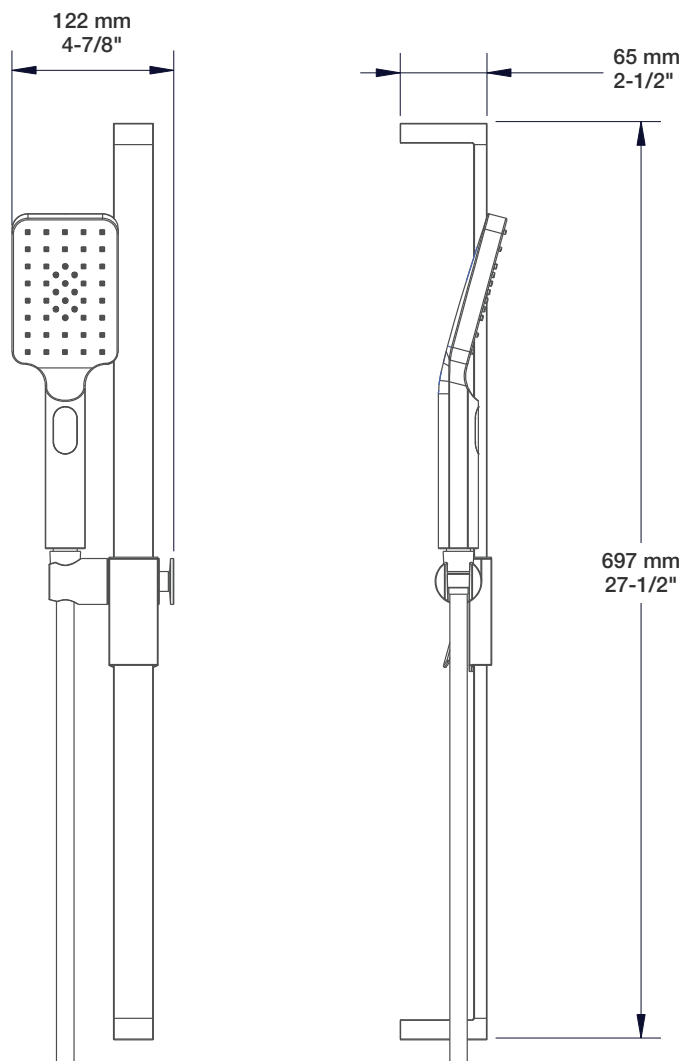

BARiL

Fiche Technique / Spec Sheet

DGL-3070-53-xx-175

STYLE × FONCTION

Description

- Douche à glissière moderne 3 jets
- Mécanisme 3 jets : pluie, brume et mélange des deux
- 3-spray modern sliding shower bar
- 3-spray mechanism: rain, mist and mix of the two

Finis disponibles / Available finishes

- CC: Chrome / Chrome
- NN: Nickel brossé / Brushed Nickel
- KK: Noir mat / Matte Black
- **: Fini spécial / Special finish
- GG: Or / Gold

Débit / Flow rate

- 6,6 l/min - 80 psi
- 1.75 gpm - 80 psi