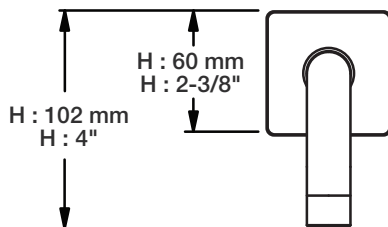

STYLE × FONCTION

Description

- Bras de douche 16" avec rosace carrée
- 16" shower arm with square flange

Finis disponibles / Available finishes

- CC: Chrome / *Chrome*
- NN: Nickel brossé / *Brushed Nickel*
- KK: Noir mat / *Matte Black*
- GG: Or / *Gold*
- **: Fini spécial / *Special finish*