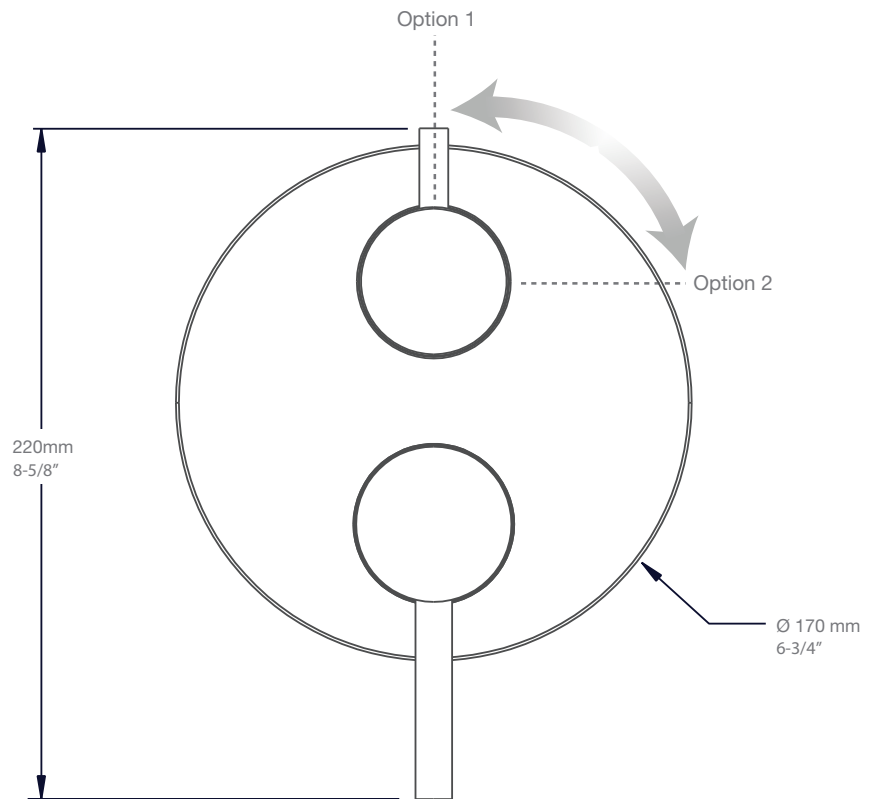

T66-9181-00-xx