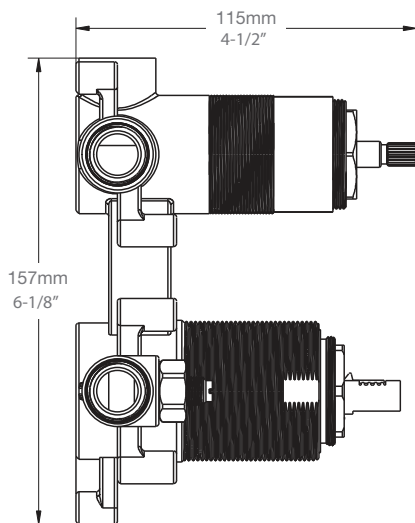

Inclus / Included

RVA-9180-00-NS-B