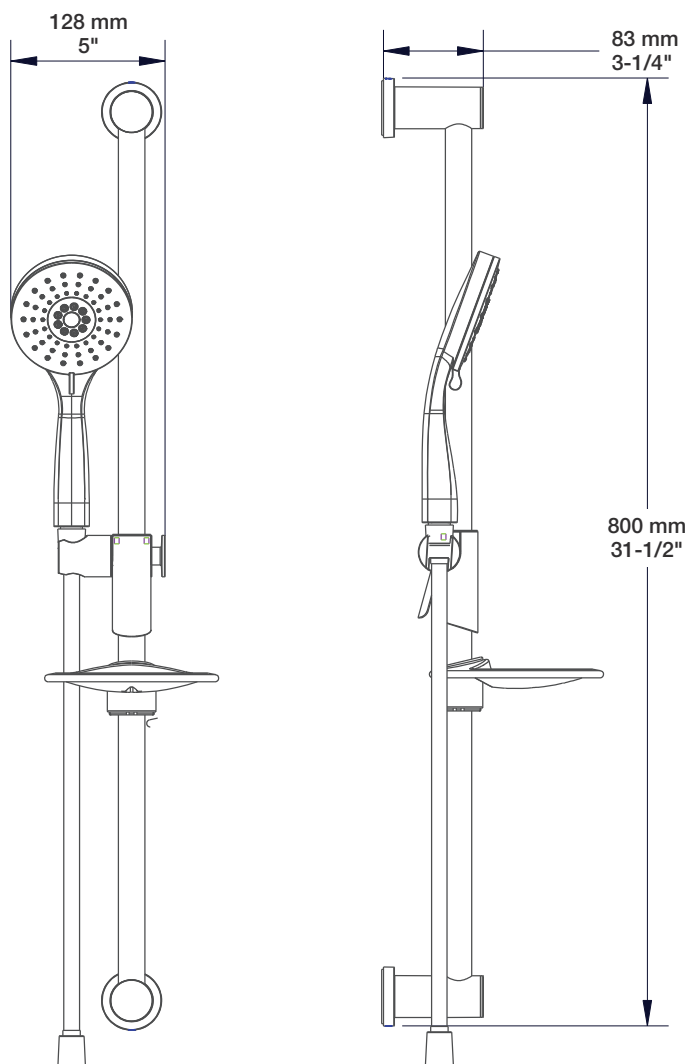

* Avec raccord droit 6" du plafond / *With ceiling-mounted 6" straight pipe*

BARiL

Fiche Technique / Spec Sheet

B66-9181-00-xx-NS

STYLE × FONCTION

Description

- Valve de douche pression équilibrée avec dérivateur 2 voies
- Valve à contrôle de débit
- 1 accessoire fonctionne à la fois
- *Pressure balanced shower control valve with 2-way diverter*
- *Volume control valve*
- *1 accessory works at a time*

Fiche Technique / Spec Sheet

TET-0810-01-xx-175

STYLE × FONCTION

Description

- Tête de douche moderne ronde 8" anti-calcaire en laiton
- *Brass round modern 8" anti-limestone shower head*

Finis disponibles / Available finishes

BARiL

STYLE × FONCTION

Fiche Technique / Spec Sheet

BRA-1612-66-xx

Description

- Bras de douche 16" avec rosace
- 16" shower arm with flange

Finis disponibles / Available finishes

- CC: Chrome / *Chrome*
- NN: Nickel / *Nickel*
- GG: Or / *Gold*
- **: Fini spécial / *Special finish*

Débit / Flow rate

- 7,6 l/min - 80 psi
- 2.0 gpm - 80 psi

BARiL

STYLE × FONCTION

Fiche Technique / Spec Sheet

RAC-9001-16-xx

Description

- Coude de raccordement en laiton 1/2" F
- 1/2" F brass elbow connector