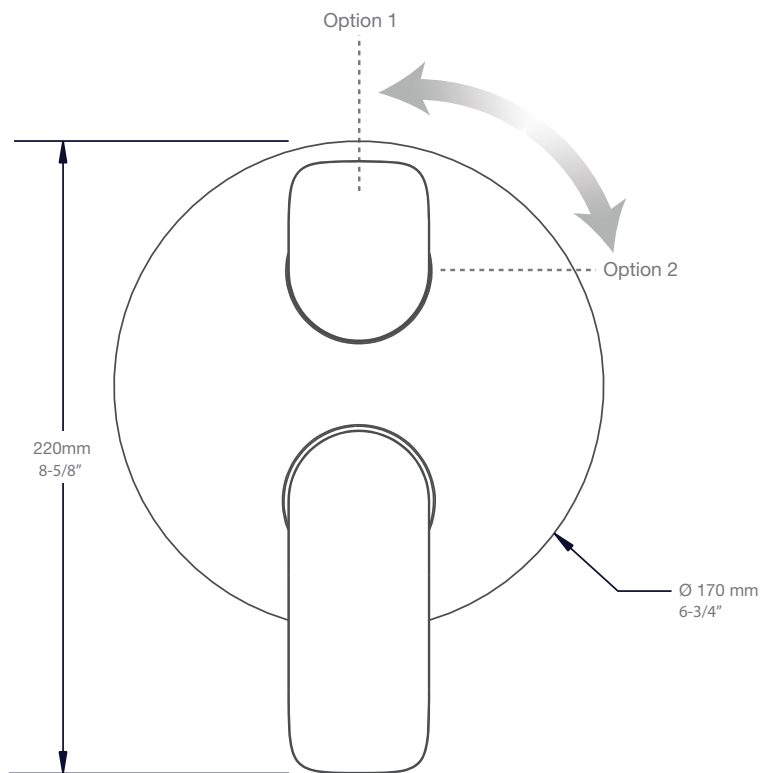

RVA-9180-00-NS-B