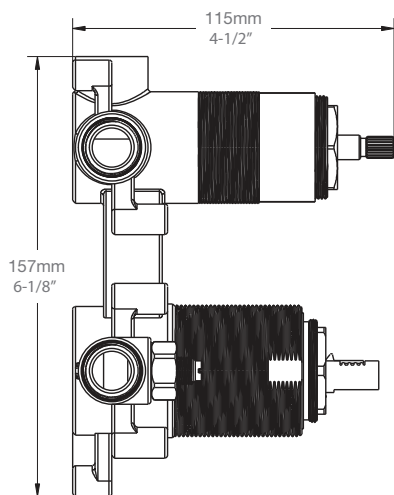

Inclus / Included