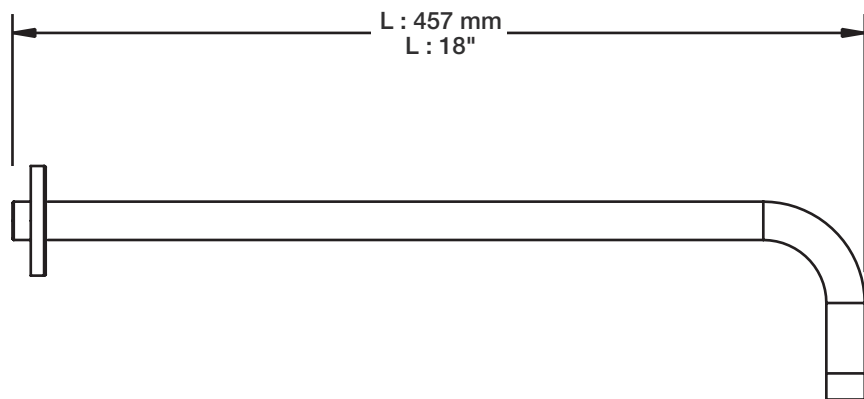

H : 60 mm
H : 2-3/8"