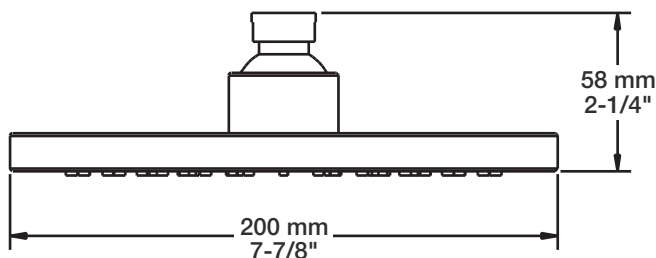

Débit / Flow rate

- 6,6 l/min - 80 psi
- 1.75 gpm - 80 psi

BARiL

STYLE × FONCTION

Fiche Technique / Spec Sheet

BRA-1812-02-xx

Description

- Bras de douche 18" avec rosace
- 18" shower arm with flange