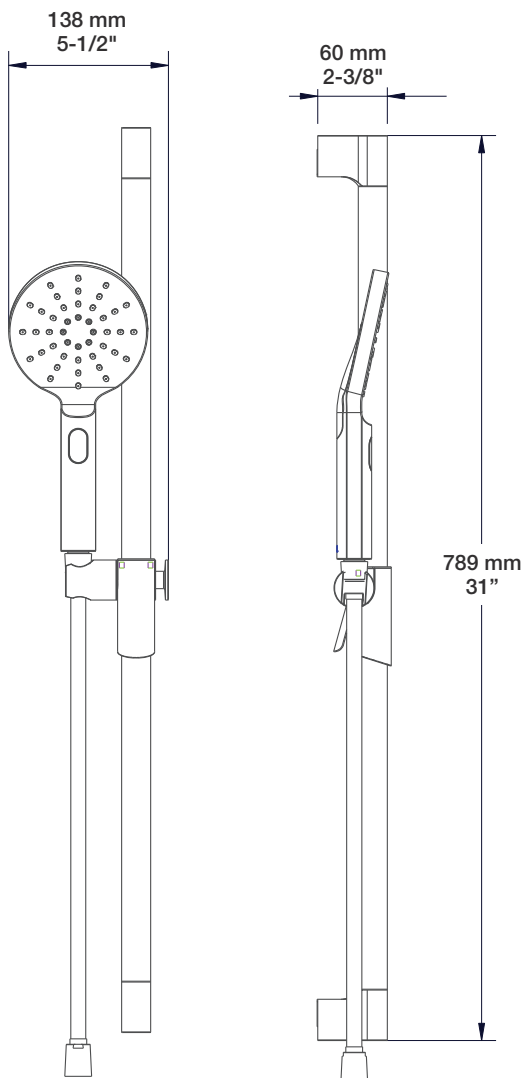

* Avec raccord droit 6" du plafond / *With ceiling-mounted 6" straight pipe*

BARiL

Fiche Technique / Spec Sheet

B45-9180-00-xx-NS

STYLE × FONCTION

Description

- Valve de douche pression équilibrée avec dérivateur 2 voies
- Valve à contrôle de débit
- 1 accessoire fonctionne à la fois
- *Pressure balanced shower control valve with 2-way diverter*
- *Volume control valve*
- *1 accessory works at a time*

Débit / Flow rate

- 6,6 l/min - 80 psi
- 1.75 gpm - 80 psi

BARiL

STYLE × FONCTION

Fiche Technique / Spec Sheet

BRA-1812-02-xx

Description

- Bras de douche 18" avec rosace
- 18" shower arm with flange

BARiL

STYLE × FONCTION

Fiche Technique / Spec Sheet

DGL-2580-53-xx-175

Description

- Douche à glissière Sens+ 3 jets
- Sens+ 3-spray sliding shower bar

Finis disponibles / Available finishes

- CC: Chrome / *Chrome*
- NN: Nickel brossé / *Brushed Nickel*
- KK: Noir mat / *Matte Black*
- **: Fini spécial / *Special finish*
- GG: Or / *Gold*

Débit / Flow rate

- 6,6 l/min - 80 psi
- 1.75 gpm - 80 psi

BARiL

STYLE × FONCTION

Fiche Technique / Spec Sheet

RAC-9001-16-xx

Description

- Coude de raccordement en laiton 1/2"F
- 1/2"F brass elbow connector