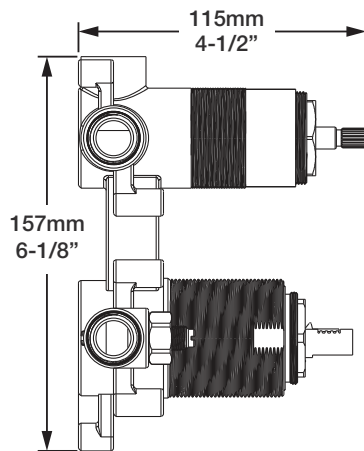

Inclus / Included

RVA-9180-00-NS-B