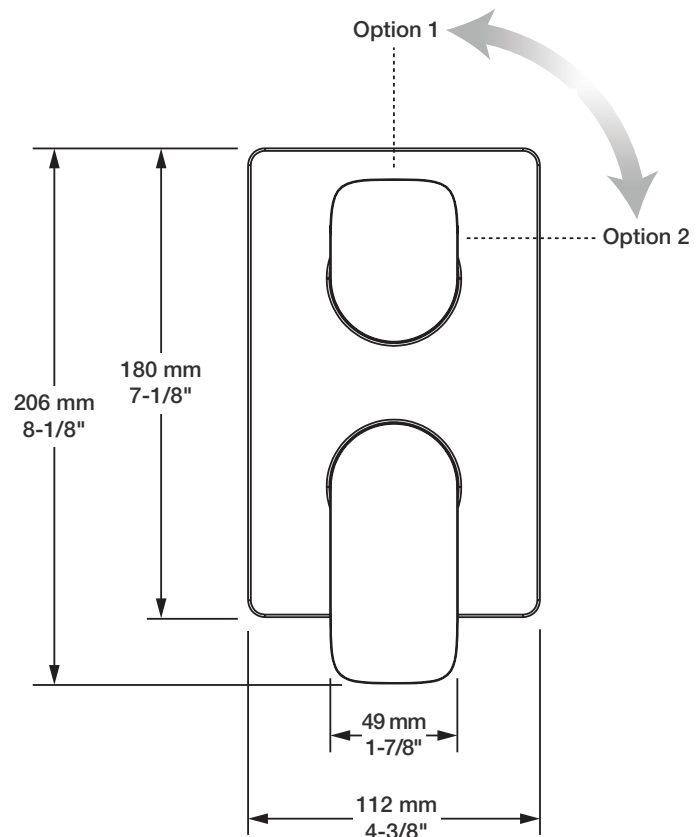

T04-9180-00-xx