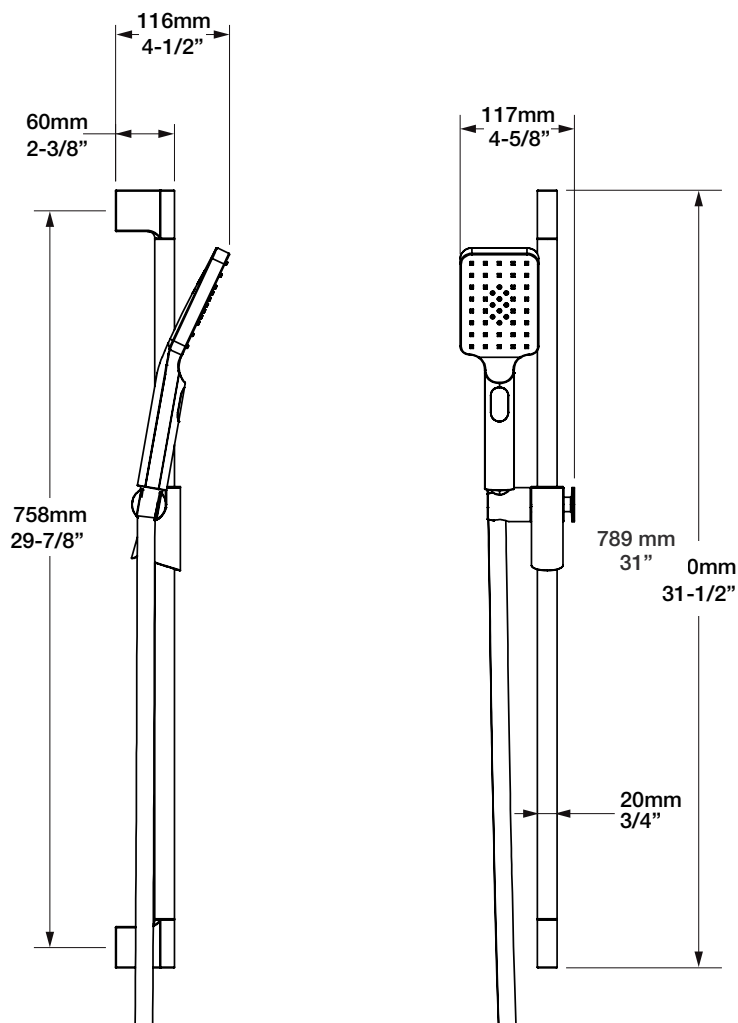

* Avec raccord droit 6" du plafond / *With ceiling-mounted 6" straight pipe*

BARiL

Fiche Technique / Spec Sheet

B04-9180-00-xx-NS

STYLE × FONCTION

Description

- Valve de douche pression équilibrée avec dérivateur 2 voies
- Valve à contrôle de débit
- 1 accessoire fonctionne à la fois
- *Pressure balanced shower control valve with 2-way diverter*
- *Volume control valve*
- *1 accessory works at a time*

- Tête de douche carrée arrondie 8" anti-calcaire en laiton
- Brass 8" rounded square shower head

Finis disponibles / Available finishes

- CC: Chrome / *Chrome*
- NN: Nickel brossé / *Brushed Nickel*
- KK: Noir mat / *Matte Black*
- KM: Noir titane / *Black titanium*
- **: Fini spécial / *Special finish*
- GG: Or / *Gold*

Débit / Flow rate

- 6,6 l/min - 80 psi
- 1.75 gpm - 80 psi

BARiL

Fiche Technique / Spec Sheet

BRA-1612-66-xx

STYLE × FONCTION

Description

- Bras de douche 16" avec rosace
- 16" shower arm with flange

Débit / Flow rate

- 6,6 l/min - 80 psi
- 1.75 gpm - 80 psi

BARiL

STYLE × FONCTION

Fiche Technique / Spec Sheet

RAC-9001-16-xx

Description

- Coude de raccordement en laiton 1/2" F
- 1/2" F brass elbow connector