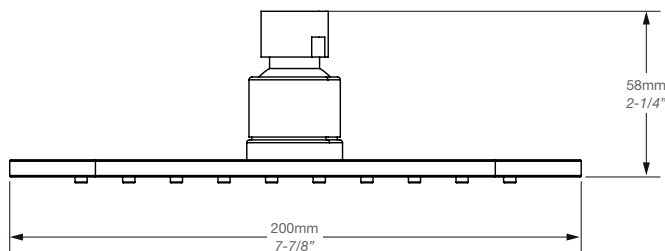

BARiL

Fiche Technique / Spec Sheet

TET-0815-01-xx-175

STYLE × FONCTION

Description

- Tête de douche carrée arrondie 8" anti-calcaire en laiton
- Brass 8" rounded square shower head

Finis disponibles / Available finishes

- CC: Chrome / *Chrome*
- NN: Nickel brossé / *Brushed Nickel*
- KK: Noir mat / *Matte Black*
- KM: Noir titane / *Black titanium*
- **: Fini spécial / *Special finish*
- GG: Or / *Gold*

Débit / Flow rate

- 6,6 l/min - 80 psi
- 1.75 gpm - 80 psi