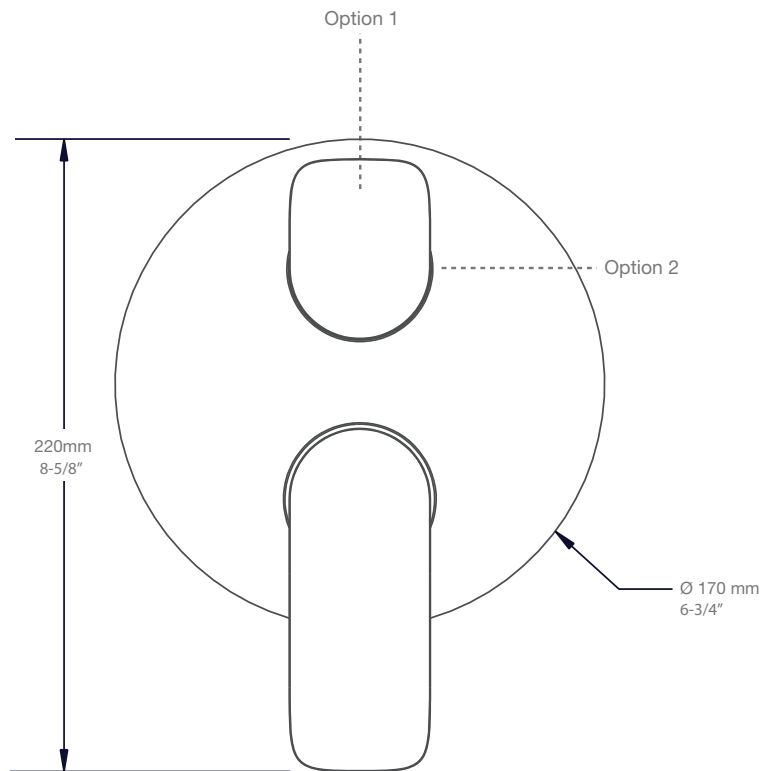

T45-9180-01-xx