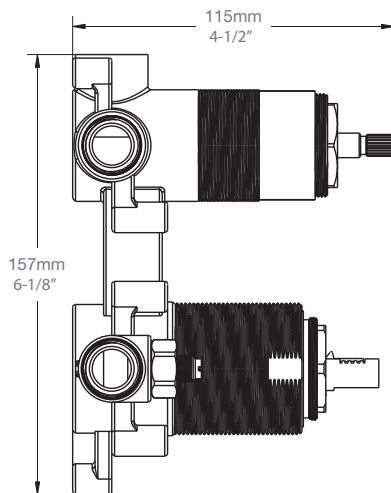

Inclus / Included

RVA-9180-00-NS-B