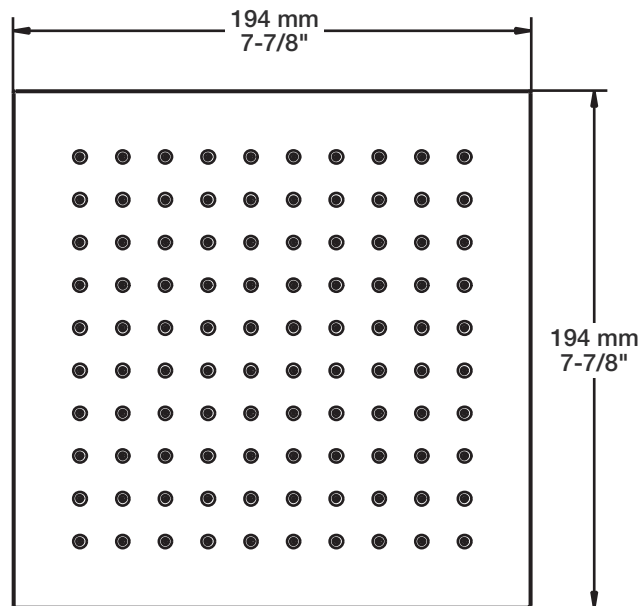

RVA-9180-00-NS-B

T95-9180-00-xx

BARiL

Fiche Technique / Spec Sheet

TET-0811-02-xx-175

STYLE × FONCTION

Description

- Tête de douche carrée 8" anti-calcaire en laiton
- Brass square 8" anti-limestone shower head

- 6,6 l/min - 80 psi
- 1.75 gpm - 80 psi

BARiL

Fiche Technique / Spec Sheet

BRA-1614-04-xx

STYLE × FONCTION

Description

- Bras de douche 16" avec rosace
- 16" shower arm with flange

Finis disponibles / Available finishes