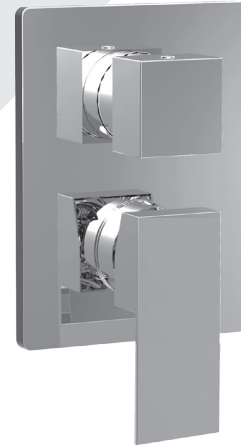

BARiL

Fiche Technique / Spec Sheet

B95-9180-00-xx-NS

STYLE × FONCTION

Description

- Valve de douche pression équilibrée avec dérivateur 2 voies
- Valve à contrôle de débit
- 1 accessoire fonctionne à la fois
- *Pressure balanced shower control valve with 2-way diverter*
- *Volume control valve*
- *1 accessory works at a time*

Débit / Flow rate

Par sortie / Per exit

- 10 l/min - 60 psi
- 2.6 gpm - 60 psi

Cartouche / Cartridge

Débit / Volume:

- CAR-1020-40

Dérivateur / Diverter:

- CAR-1001-35-NS

Finis disponibles / Available finishes

- CC: Chrome / *Chrome*
- NN: Nickel brossé / *Brushed Nickel*
- KK: Noir mat / *Matte Black*
- **: Fini spécial / *Special finish*
- GG: Or / *Gold*