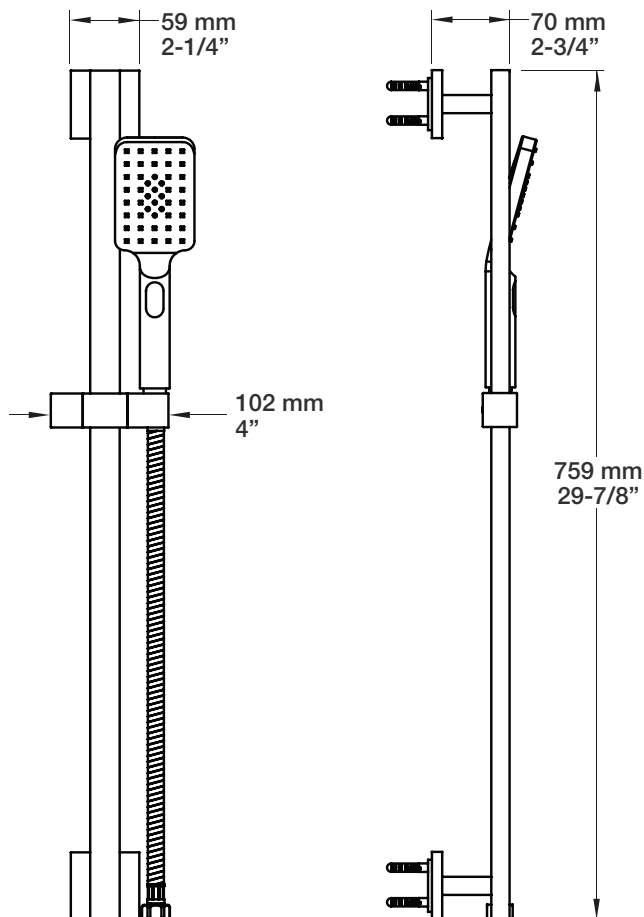

* Avec raccord droit 6" du plafond / *With ceiling-mounted 6" straight pipe*

BARiL

Fiche Technique / Spec Sheet

B95-9180-00-xx-NS

STYLE × FONCTION

Description

- Valve de douche pression équilibrée avec dérivateur 2 voies
- Valve à contrôle de débit
- 1 accessoire fonctionne à la fois
- *Pressure balanced shower control valve with 2-way diverter*
- *Volume control valve*
- *1 accessory works at a time*

RVA-9180-00-NS-B

T95-9180-00-xx

BARiL

Fiche Technique / Spec Sheet

TET-0811-02-xx-175

STYLE × FONCTION

Description

- Tête de douche carrée 8" anti-calcaire en laiton
- Brass square 8" anti-limestone shower head

- 6,6 l/min - 80 psi
- 1.75 gpm - 80 psi

BARiL

Fiche Technique / Spec Sheet

BRA-1614-04-xx

STYLE × FONCTION

Description

- Bras de douche 16" avec rosace
- 16" shower arm with flange

Finis disponibles / Available finishes

- 6,6 l/min - 80 psi
- 1.75 gpm - 80 psi

BARiL

STYLE × FONCTION

Fiche Technique / Spec Sheet

RAC-9001-18-xx

Description

- Coude de raccordement en laiton 1/2" F carré
- Square 1/2" F brass elbow connector

Finis disponibles / Available finishes