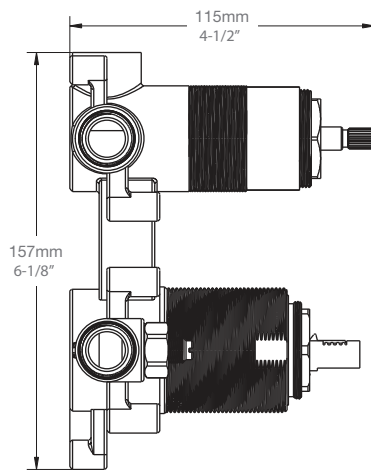

* Avec raccord droit 6" du plafond / *With ceiling-mounted 6" straight pipe*

BARiL

Fiche Technique / Spec Sheet

B95-9180-00-xx-NS

STYLE × FONCTION

Description

- Valve de douche pression équilibrée avec dérivateur 2 voies
- Valve à contrôle de débit
- 1 accessoire fonctionne à la fois
- *Pressure balanced shower control valve with 2-way diverter*
- *Volume control valve*
- *1 accessory works at a time*

Débit / Flow rate

Par sortie / Per exit

- 10 l/min - 60 psi
- 2.6 gpm - 60 psi

Cartouche / Cartridge

Débit / Volume:

- CAR-1020-40

Dérivateur / Diverter:

- CAR-1001-35-NS

RVA-9180-00-NS-B

T95-9180-00-xx

BARiL

Fiche Technique / Spec Sheet

TET-0811-02-xx-175

STYLE × FONCTION

Description

- Tête de douche carrée 8" anti-calcaire en laiton
- Brass square 8" anti-limestone shower head

- 6,6 l/min - 80 psi
- 1.75 gpm - 80 psi

BARiL

STYLE × FONCTION

Fiche Technique / Spec Sheet

RAC-9001-18-xx

Description

- Coude de raccordement en laiton 1/2" F carré
- Square 1/2" F brass elbow connector

Finis disponibles / Available finishes