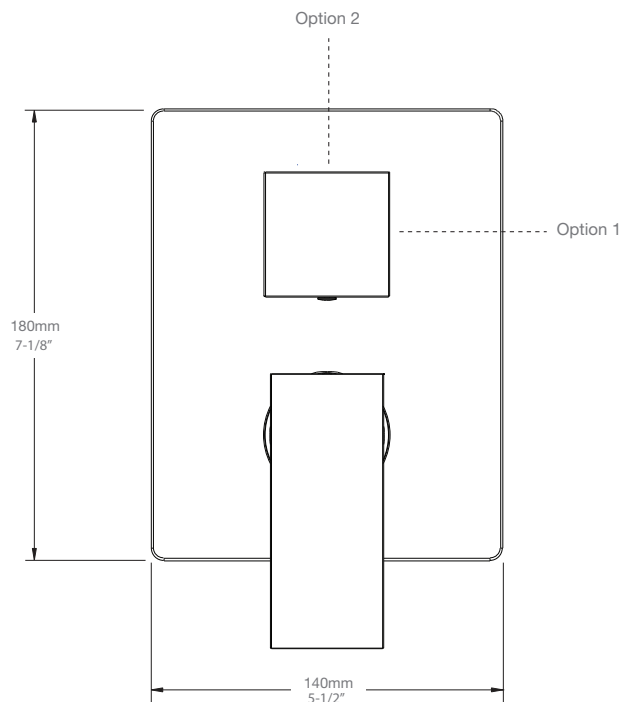

* Avec raccord droit 6" du plafond / *With ceiling-mounted 6" straight pipe*

BARiL

Fiche Technique / Spec Sheet

B95-9180-00-xx-NS

STYLE × FONCTION

Description

- Valve de douche pression équilibrée avec dérivateur 2 voies
- Valve à contrôle de débit
- 1 accessoire fonctionne à la fois
- *Pressure balanced shower control valve with 2-way diverter*
- *Volume control valve*
- *1 accessory works at a time*

RVA-9180-00-NS-B

T95-9180-00-xx

BARiL

Fiche Technique / Spec Sheet

TET-0811-02-xx-175

STYLE × FONCTION

Description

- Tête de douche carrée 8" anti-calcaire en laiton
- Brass square 8" anti-limestone shower head