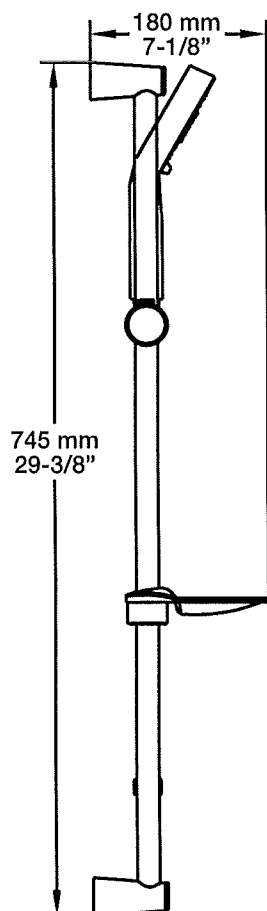

BARiL

Fiche Technique / Spec Sheet

DGL-2175-13-xx

STYLE X FONCTION

Description

- Douche à glissière Simply 3 jets
- Mécanisme 3 jets : pluie, massage et mélange des deux
- Porte-savon inclus
- *Simply 3-spray sliding shower bar*
- *3-spray mechanism: rain, massage and mix of the two*
- *Soap holder included*

Débit / Flow rate

- 7,6 l/min - 80 psi
- 2 gpm - 80 psi

Finis disponibles / Available finishes

- CC: Chrome / Chrome
- NN: Nickel / Nickel
- GG: Or / Gold
- **: Fini spécial / Special finish