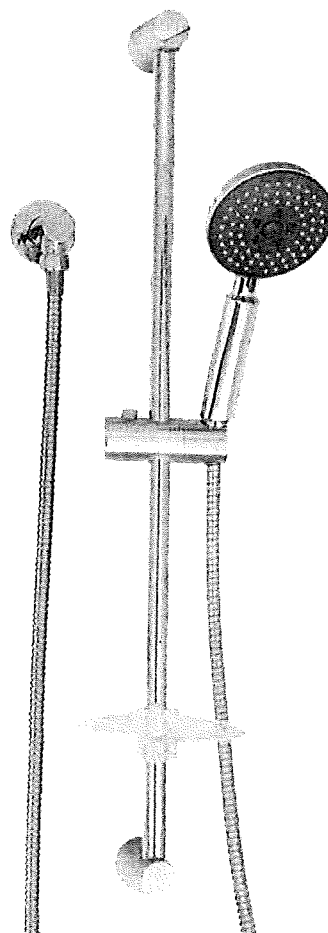

BARIL

STYLE X FONCTION

Fiche Technique / Spec Sheet

PRO-2413-66-xx

PRR-2413-66-xx*

Description

- Ensemble complet de douche pression équilibrée
- Ensemble avec 2 accessoires
- *Complete pressure balanced shower kit*
- *2 accessories kit*

* Avec raccord droit 6" du plafond / *With ceiling-mounted 6" straight pipe*

BARiL

Fiche Technique / Spec Sheet

B66-9160-01-xx

STYLE X FONCTION

Description

- Valve de douche pression équilibrée avec dérivateur
- Valve à contrôle de débit
- *Pressure balanced shower control valve with diverter*
- *Volume control valve*

- Tête de douche moderne ronde 8" anti-calcaire en laiton
- Produit disponible en version écologique :
ajouter -E175 à la fin du code lors de votre commande
- Brass round modern 8" anti-limestone shower head
- Product available in ecological version:
add -E175 at the end of code when ordering

Fiche Technique / Spec Sheet

BRA-1812-02-xx

STYLE X FONCTION

Description

- Bras de douche 18" avec rosace
- 18" shower arm with flange

Finis disponibles / Available finishes

- CC: Chrome / Chrome
- NN: Nickel / Nickel
- GG: Or / Gold
- **: Fini spécial / Special finish