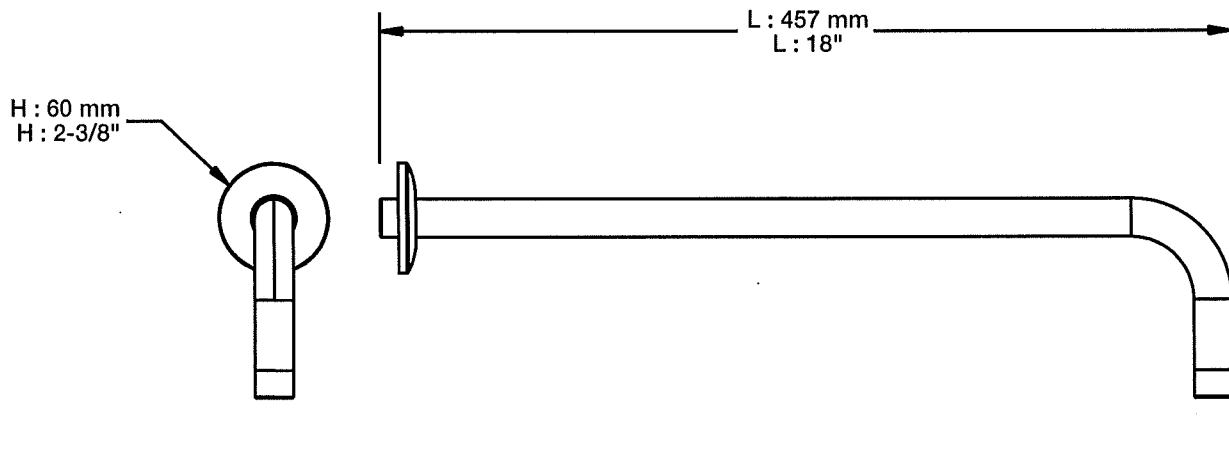

Fiche Technique / Spec Sheet

BRA-1812-02-xx

STYLE X FONCTION

Description

- Bras de douche 18" avec rosace
- 18" shower arm with flange

Finis disponibles / Available finishes

- CC: Chrome / Chrome
- NN: Nickel / Nickel
- GG: Or / Gold
- **: Fini spécial / Special finish

BARiL

Fiche Technique / Spec Sheet

DGL-2175-13-xx

STYLE X FONCTION

Description

- Douche à glissière Simply 3 jets
- Mécanisme 3 jets : pluie, massage et mélange des deux
- Porte-savon inclus
- *Simply 3-spray sliding shower bar*
- *3-spray mechanism: rain, massage and mix of the two*
- *Soap holder included*