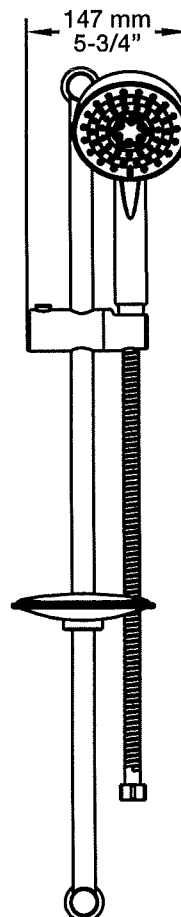

BARiL

Fiche Technique / Spec Sheet

DGL-2175-13-xx

STYLE X FONCTION

Description

- Douche à glissière Simply 3 jets
- Mécanisme 3 jets : pluie, massage et mélange des deux
- Porte-savon inclus
- *Simply 3-spray sliding shower bar*
- *3-spray mechanism: rain, massage and mix of the two*
- *Soap holder included*

Débit / Flow rate

- 7,6 l/min - 80 psi
- 2 gpm - 80 psi

Finis disponibles / Available finishes

- CC: Chrome / Chrome
- NN: Nickel / Nickel
- GG: Or / Gold
- **: Fini spécial / Special finish