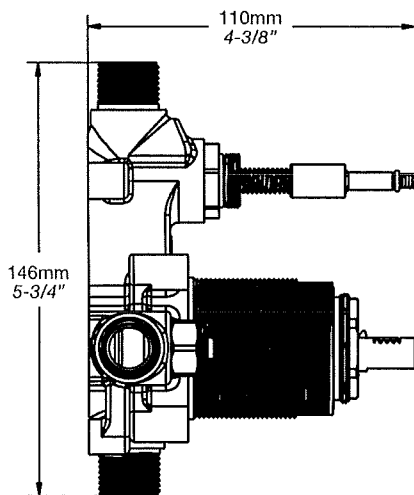

* Avec raccord droit 6" du plafond / *With ceiling-mounted 6" straight pipe*

BARiL

Fiche Technique / Spec Sheet

B66-9160-01-xx

STYLE X FONCTION

Description

- Valve de douche pression équilibrée avec dérivateur
- Valve à contrôle de débit
- *Pressure balanced shower control valve with diverter*
- *Volume control valve*

Débit / Flow rate

- 23 l/min - 60 psi
- 6 gpm - 60 psi

Cartouche / Cartridge

- CAR-1020-40

Finis disponibles / Available finishes

- CC: Chrome / *Chrome*
- NN: Nickel / *Nickel*
- GG: Or / *Gold*
- **: Fini spécial / *Special finish*

Inclus / Included

RVA-9160-00-B

T66-9160-00-xx

BARIL

Fiche Technique / Spec Sheet

TET-0810-01-XX

STYLE X FONCTION

Description

Fiche Technique / Spec Sheet

BRA-1812-02-xx

STYLE X FONCTION

Description

- Bras de douche 18" avec rosace
- 18" shower arm with flange

Finis disponibles / Available finishes

- CC: Chrome / Chrome
- NN: Nickel / Nickel
- GG: Or / Gold
- **: Fini spécial / Special finish