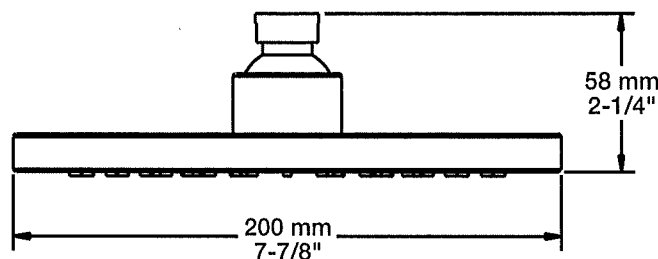

BARIL

Fiche Technique / Spec Sheet

TET-0810-01-XX

STYLE X FONCTION

Description

- Tête de douche moderne ronde 8" anti-calcaire en laiton
- Produit disponible en version écologique :
  ajouter -E175 à la fin du code lors de votre commande
- Brass round modern 8" anti-limestone shower head
- Product available in ecological version:
  add -E175 at the end of code when ordering

Débit / Flow rate

- 7,6 l/min - 80 psi
- 2 gpm - 80 psi

Finis disponibles / Available finishes

- CC: Chrome / *Chrome*
- NN: Nickel / *Nickel*
- GG: Or / *Gold*
- **: Fini spécial / *Special finish*