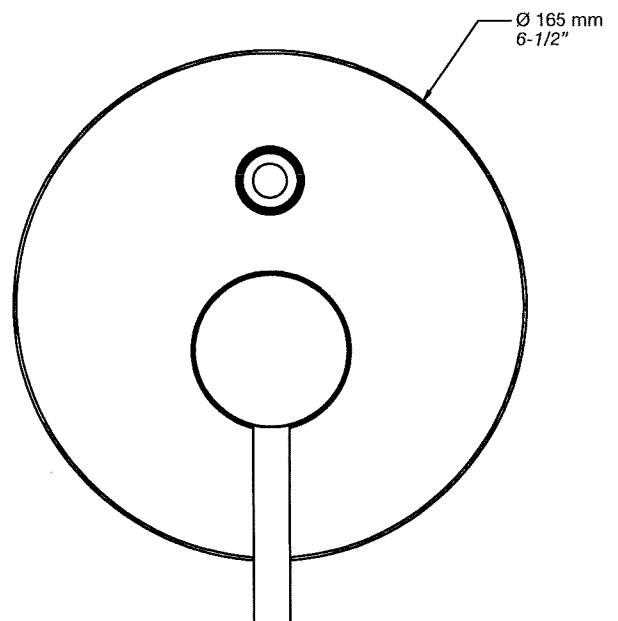

T66-9160-00-xx