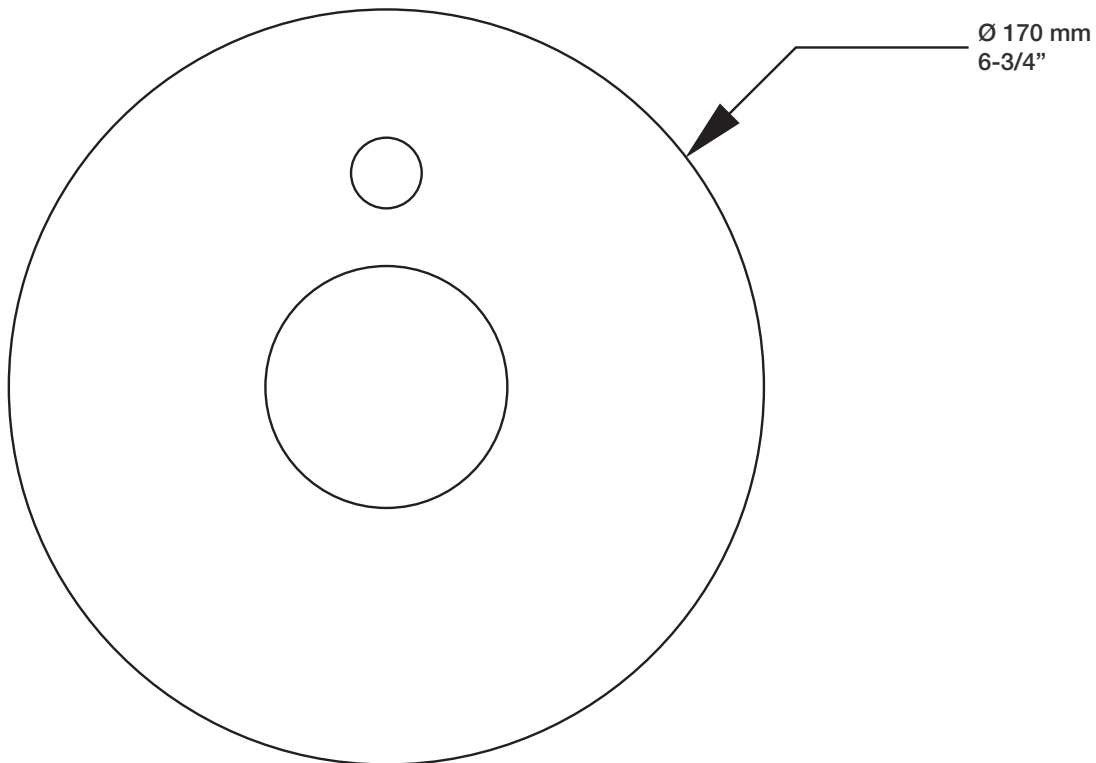

* Avec raccord droit 6" du plafond / *With ceiling-mounted 6" straight pipe*

BARiL

Fiche Technique / Spec Sheet

B72-9160-01-xx

STYLE × FONCTION

Description

- Valve de douche pression équilibrée avec dérivateur
- Valve à contrôle de débit
- *Pressure balanced shower control valve with diverter*
- *Volume control valve*

BARiL

Fiche Technique / Spec Sheet

TET-0812-03-xx

STYLE × FONCTION

Description

- Tête de douche tournesol 8" en laiton
- Brass sunflower 8" shower head

Finis disponibles / Available finishes

- CC: Chrome / *Chrome*
- NN: Nickel brossé / *Brushed Nickel*
- KK: Noir mat / *Matte black*
- **: Fini spécial / *Special finish*
- GG: Or / *Gold*