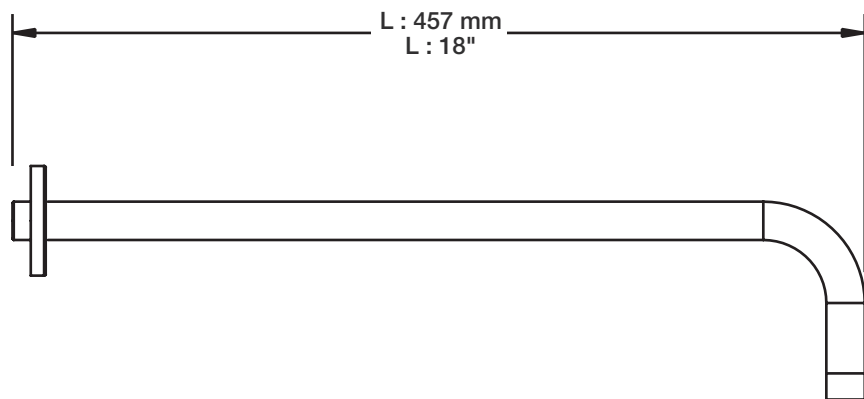

BARiL

Fiche Technique / Spec Sheet

TET-0812-03-xx

STYLE × FONCTION

Description

- Tête de douche tournesol 8" en laiton
- Brass sunflower 8" shower head

Finis disponibles / Available finishes

- CC: Chrome / *Chrome*
- NN: Nickel brossé / *Brushed Nickel*
- KK: Noir mat / *Matte black*
- **: Fini spécial / *Special finish*
- GG: Or / *Gold*

BARiL

Fiche Technique / Spec Sheet

BRA-1812-02-xx

STYLE × FONCTION

Description

- Bras de douche 18" avec rosace
- 18" shower arm with flange

Finis disponibles / Available finishes

- CC: Chrome / *Chrome*
- NN: Nickel brossé / *Brushed Nickel*
- KK: Noir mat / *Matte Black*
- GG: Or / *Gold*
- **: Fini spécial / *Special finish*

H : 60 mm
H : 2-3/8"

STYLE × FONCTION

Description

- Douche à glissière Antica 4 jets
- Mécanisme 4 jets : pluie, pluie dure, mélange des deux et massage
- Antica 4-spray sliding shower bar
- 4-spray mechanism: rain, hard rain, mix of the two and massage