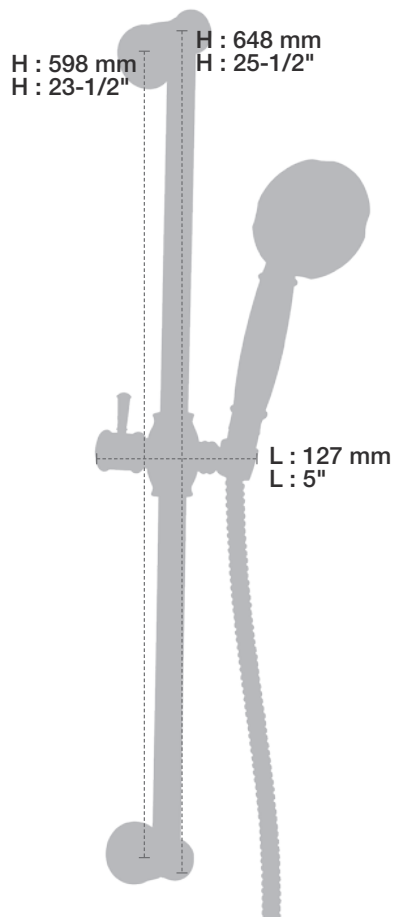

STYLE × FONCTION

Description

- Douche à glissière Antica 4 jets
- Mécanisme 4 jets : pluie, pluie dure, mélange des deux et massage
- Antica 4-spray sliding shower bar
- 4-spray mechanism: rain, hard rain, mix of the two and massage

Finis disponibles / Available finishes

- CC: Chrome / *Chrome*
- NN: Nickel brossé / *Brushed Nickel*
- KK: Noir mat / *Matte Black*
- **: Fini spécial / *Special finish*
- GG: Or / *Gold*

Débit / Flow rate (pour option écologiques / for eco friendly options)

DGL-2160-04-xx	DGL-2160-04-xx-175	DGL-2160-04-xx-150
- 7,6 l/min - 80 psi - 2.0 gpm - 80 psi	- 6,6 l/min - 80 psi - 1.75 gpm - 80 psi	- 5,7 l/min - 80 psi - 1.5 gpm - 80 psi