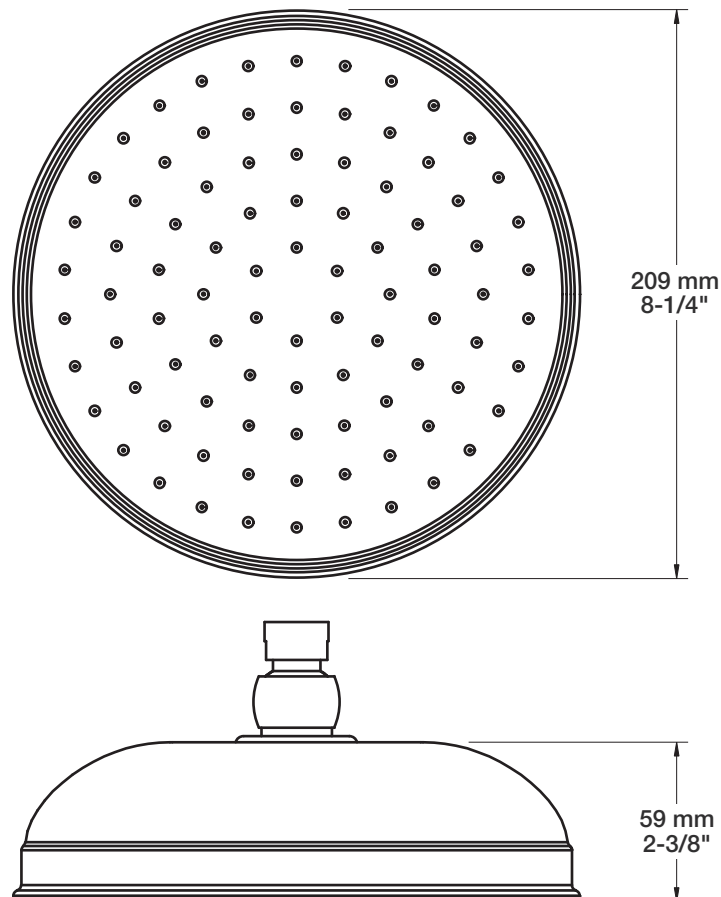

* Avec raccord droit 6" du plafond / *With ceiling-mounted 6" straight pipe*

BARiL

Fiche Technique / Spec Sheet

B72-9160-01-xx

STYLE × FONCTION

Description

- Valve de douche pression équilibrée avec dérivateur
- Valve à contrôle de débit
- *Pressure balanced shower control valve with diverter*
- *Volume control valve*

BARiL

Fiche Technique / Spec Sheet

TET-0812-03-xx

STYLE × FONCTION

Description

- Tête de douche tournesol 8" en laiton
- Brass sunflower 8" shower head

Finis disponibles / Available finishes

- CC: Chrome / *Chrome*
- NN: Nickel brossé / *Brushed Nickel*
- KK: Noir mat / *Matte black*
- **: Fini spécial / *Special finish*
- GG: Or / *Gold*

BARiL

Fiche Technique / Spec Sheet

BRA-1812-02-xx

STYLE × FONCTION

Description

- Bras de douche 18" avec rosace
- 18" shower arm with flange

Finis disponibles / Available finishes

- CC: Chrome / *Chrome*
- NN: Nickel brossé / *Brushed Nickel*
- KK: Noir mat / *Matte Black*
- GG: Or / *Gold*
- **: Fini spécial / *Special finish*