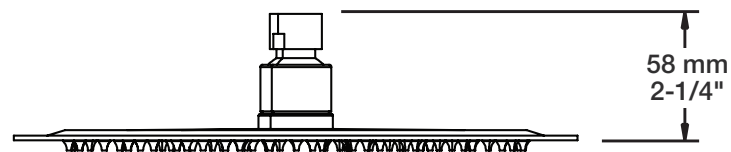

Inclus / Included

RVA-9160-00-B

T45-9160-01-xx

STYLE × FONCTION

Description

- Tête de douche carrée 10" anti-calcaire
- Tête mince en acier inoxydable poli
- Square 10" anti-limestone shower head
- Polished stainless steel thin shower head

Finis disponibles / Available finishes

- CC: Chrome / Chrome

Débit / Flow rate (pour option écologiques / for eco friendly options)

TET-1013-01-xx	TET-1013-01-xx-150	TET-1013-01-xx-175
- 7,6 l/min - 60 psi - 2.00 gpm - 60 psi	- 6,6 l/min - 60 psi - 1.75 gpm - 60 psi	- 5,7 l/min - 60 psi - 1.50 gpm - 60 psi

BARiL

STYLE × FONCTION

Fiche Technique / Spec Sheet

BRA-1812-02-xx

Description

- Bras de douche 18" avec rosace
- 18" shower arm with flange

Finis disponibles / Available finishes

- CC: Chrome / *Chrome*
- NN: Nickel brossé / *Brushed Nickel*
- KK: Noir mat / *Matte Black*
- GG: Or / *Gold*
- **: Fini spécial / *Special finish*