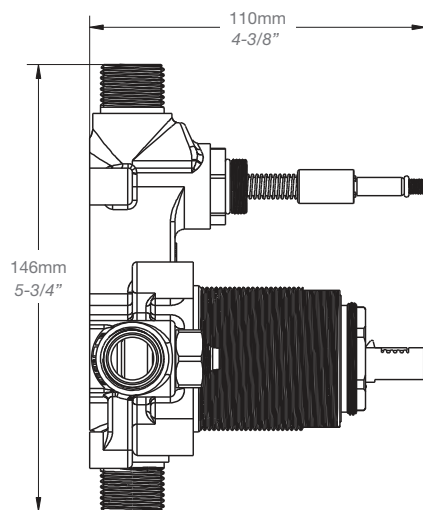

BARiL

Fiche Technique / Spec Sheet

B45-9160-00-xx

STYLE × FONCTION

Description

- Valve de douche pression équilibrée avec dérivateur
- Valve à contrôle de débit
- *Pressure balanced shower control valve with diverter*
- *Volume control valve*

Débit / Flow rate

- 23 l/min - 60 psi
- 6 gpm - 60 psi

Cartouche / Cartridge

- CAR-1020-40

Finis disponibles / Available finishes

- CC: Chrome / *Chrome*
- NN: Nickel brossé / *Brushed Nickel*
- KK: Noir mat / *Matte Black*
- **: Fini spécial / *Special finish*
- GG: Or / *Gold*

Inclus / Included

RVA-9160-00-B

T45-9160-01-xx

STYLE × FONCTION

Description

- Tête de douche carrée 10" anti-calcaire
- Tête mince en acier inoxydable poli
- Square 10" anti-limestone shower head
- Polished stainless steel thin shower head

BARiL

STYLE × FONCTION

Fiche Technique / Spec Sheet

BRA-1812-02-xx

Description

- Bras de douche 18" avec rosace
- 18" shower arm with flange

Finis disponibles / Available finishes

- CC: Chrome / *Chrome*
- NN: Nickel brossé / *Brushed Nickel*
- KK: Noir mat / *Matte Black*
- GG: Or / *Gold*
- **: Fini spécial / *Special finish*