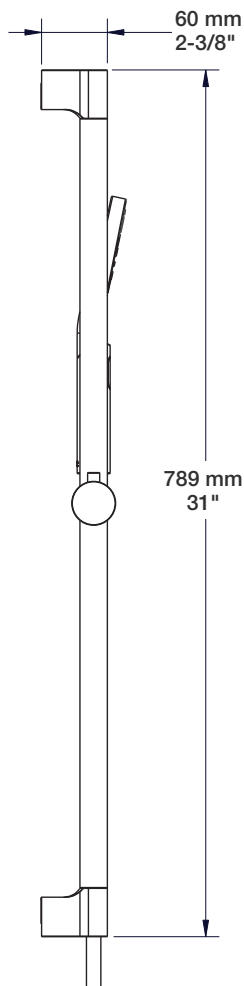

BARiL

Fiche Technique / Spec Sheet

DGL-2580-03-xx

STYLE × FONCTION

Description

- Douche à glissière Sens 3 jets
- Sens 3-spray sliding shower bar

Finis disponibles / Available finishes

- CC: Chrome / *Chrome*
- NN: Nickel brossé / *Brushed Nickel*
- KK: Noir mat / *Matte Black*
- **: Fini spécial / *Special finish*
- GG: Or / *Gold*

Débit / Flow rate (pour option écologiques / for eco friendly options)

DGL-2580-03-xx	DGL-2580-03-xx-175	DGL-2580-03-xx-150
- 7,6 l/min - 80 psi - 2.0 gpm - 80 psi	- 6,6 l/min - 80 psi - 1.75 gpm - 80 psi	- 5,7 l/min - 80 psi - 1.5 gpm - 80 psi