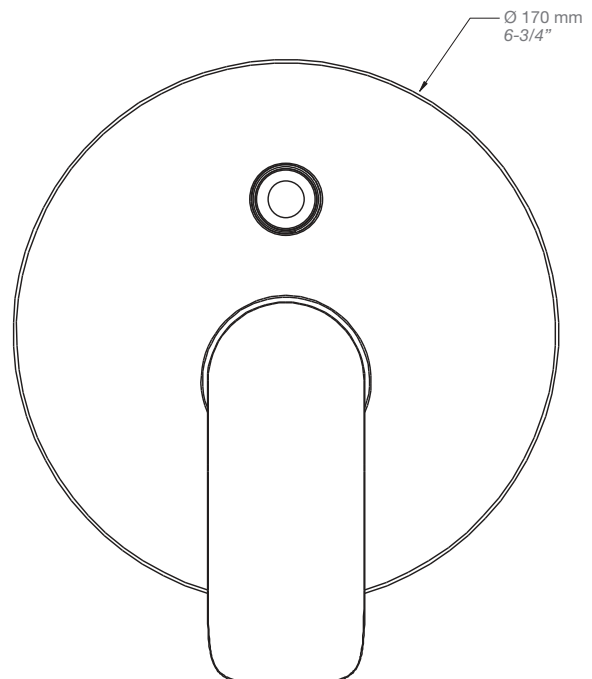

BARiL

Fiche Technique / Spec Sheet

B45-9160-00-xx

STYLE × FONCTION

Description

- Valve de douche pression équilibrée avec dérivateur
- Valve à contrôle de débit
- *Pressure balanced shower control valve with diverter*
- *Volume control valve*

Inclus / Included

RVA-9160-00-B

T45-9160-01-xx

STYLE × FONCTION

Description

- Tête de douche carrée 10" anti-calcaire
- Tête mince en acier inoxydable poli
- Square 10" anti-limestone shower head
- Polished stainless steel thin shower head

BARiL

STYLE × FONCTION

Fiche Technique / Spec Sheet

BRA-1812-02-xx

Description

- Bras de douche 18" avec rosace
- 18" shower arm with flange

Finis disponibles / Available finishes

- CC: Chrome / *Chrome*
- NN: Nickel brossé / *Brushed Nickel*
- KK: Noir mat / *Matte Black*
- GG: Or / *Gold*
- **: Fini spécial / *Special finish*