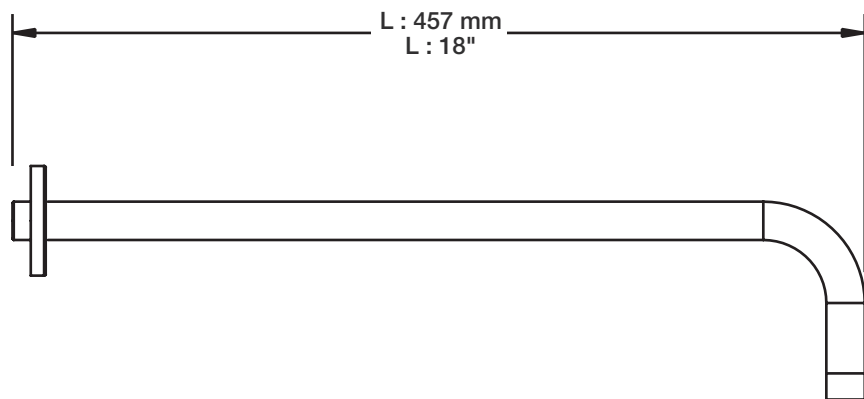

BARiL

STYLE × FONCTION

Fiche Technique / Spec Sheet

BRA-1812-02-xx

Description

- Bras de douche 18" avec rosace
- 18" shower arm with flange

Finis disponibles / Available finishes

- CC: Chrome / *Chrome*
- NN: Nickel brossé / *Brushed Nickel*
- KK: Noir mat / *Matte Black*
- GG: Or / *Gold*
- **: Fini spécial / *Special finish*

H : 60 mm
H : 2-3/8"

BARiL

Fiche Technique / Spec Sheet

DGL-2580-03-xx

STYLE × FONCTION

Description

- Douche à glissière Sens 3 jets
- Sens 3-spray sliding shower bar

Finis disponibles / Available finishes