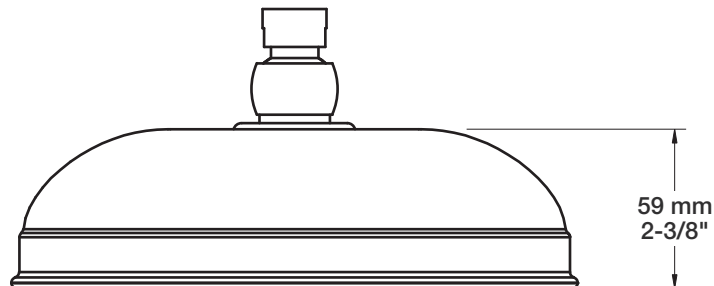

BARiL

Fiche Technique / Spec Sheet

TET-0812-03-xx

STYLE × FONCTION

Description

- Tête de douche tournesol 8" en laiton
- Brass sunflower 8" shower head

Débit / Flow rate

- 7,6 l/min - 80 psi
- 2 gpm - 80 psi

Finis disponibles / Available finishes

- CC: Chrome / *Chrome*
- NN: Nickel / *Nickel*
- KK: Noir mat / *Matte black*
- **: Fini spécial / *Special finish*
- GG: Or / *Gold*