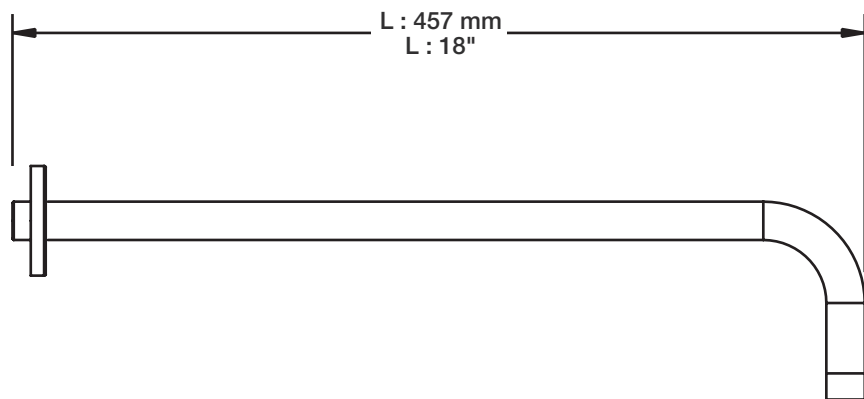

BARiL

Fiche Technique / Spec Sheet

TET-0812-03-xx

STYLE × FONCTION

Description

- Tête de douche tournesol 8" en laiton
- Brass sunflower 8" shower head

Débit / Flow rate

- 7,6 l/min - 80 psi
- 2 gpm - 80 psi

BRA-1812-02-xx

Description

- Bras de douche 18" avec rosace
- 18" shower arm with flange

Finis disponibles / Available finishes

- CC: Chrome / *Chrome*
- NN: Nickel brossé / *Brushed Nickel*
- KK: Noir mat / *Matte Black*
- GG: Or / *Gold*
- **: Fini spécial / *Special finish*

H : 60 mm
H : 2-3/8"

BARiL

Fiche Technique / Spec Sheet

DGL-2570-54-xx

STYLE × FONCTION

Description

- Douche à glissière Tulipia 4 jets
- Mécanisme 4 jets : pluie, pluie dure, mélange des deux et massage
- Porte-savon inclus
- Tulipia 4-spray sliding shower bar
- 4-spray mechanism: rain, hard rain, mix of the two and massage
- Soap holder included