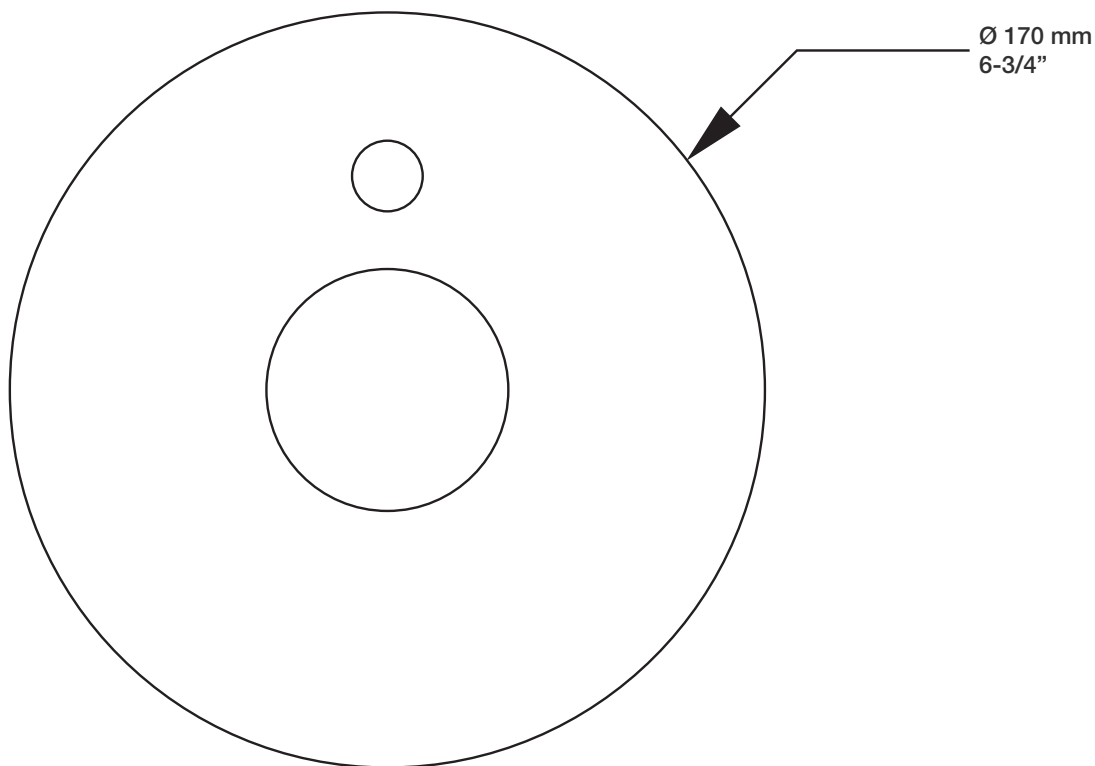

* Avec raccord droit 6" du plafond / *With ceiling-mounted 6" straight pipe*

BARiL

Fiche Technique / Spec Sheet

B72-9160-01-xx

STYLE × FONCTION

Description

- Valve de douche pression équilibrée avec dérivateur
- Valve à contrôle de débit
- *Pressure balanced shower control valve with diverter*
- *Volume control valve*

BARiL

Fiche Technique / Spec Sheet

TET-0812-03-xx

STYLE × FONCTION

Description

- Tête de douche tournesol 8" en laiton
- Brass sunflower 8" shower head

Débit / Flow rate

- 7,6 l/min - 80 psi
- 2 gpm - 80 psi