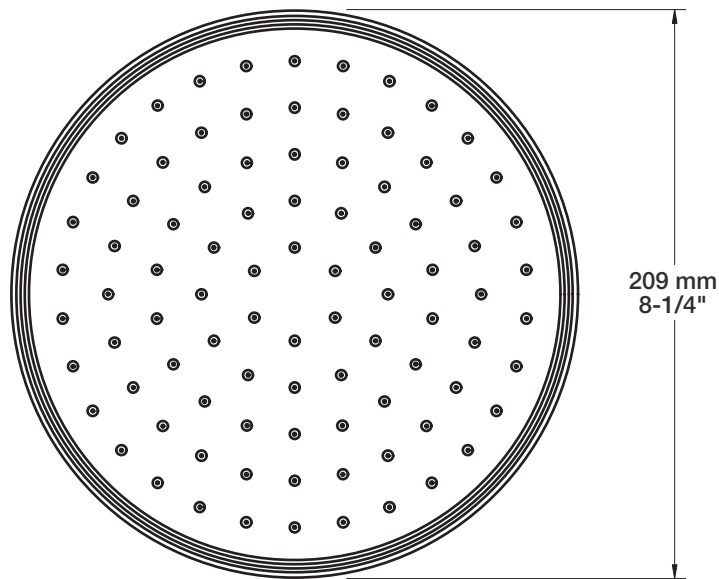

BARiL

Fiche Technique / Spec Sheet

TET-0812-03-xx

STYLE × FONCTION

Description

- Tête de douche tournesol 8" en laiton
- Brass sunflower 8" shower head

Débit / Flow rate

- 7,6 l/min - 80 psi
- 2 gpm - 80 psi

Finis disponibles / Available finishes

- CC: Chrome / *Chrome*
- NN: Nickel / *Nickel*
- KK: Noir mat / *Matte black*
- **: Fini spécial / *Special finish*
- GG: Or / *Gold*