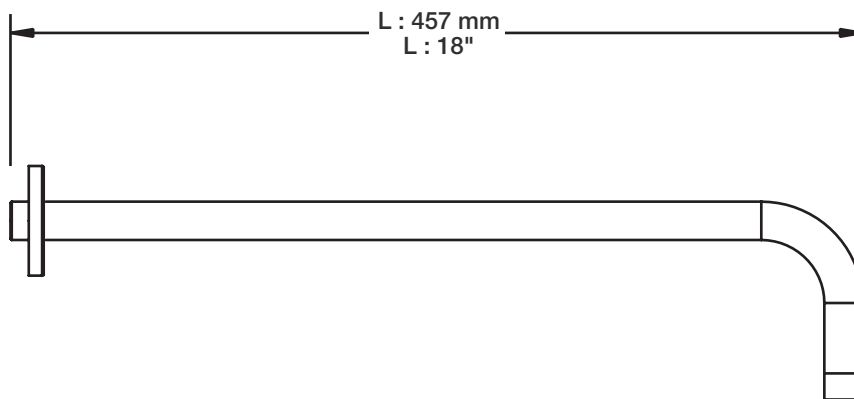

BARIL

Fiche Technique / Spec Sheet

TET-0812-03-xx

STYLE × FONCTION

Description

- Tête de douche tournesol 8" en laiton
- Brass sunflower 8" shower head

Débit / Flow rate

- 7,6 l/min - 80 psi
- 2 gpm - 80 psi

BRA-1812-02-xx

Description

- Bras de douche 18" avec rosace
- 18" shower arm with flange

Finis disponibles / Available finishes

- CC: Chrome / *Chrome*
- NN: Nickel brossé / *Brushed Nickel*
- KK: Noir mat / *Matte Black*
- GG: Or / *Gold*
- **: Fini spécial / *Special finish*

H : 60 mm
H : 2-3/8"

BARiL

Fiche Technique / Spec Sheet

DGL-2160-04-xx

STYLE × FONCTION

Description

- Douche à glissière Antica 4 jets
- Mécanisme 4 jets : pluie, pluie dure, mélange des deux et massage
- Antica 4-spray sliding shower bar
- 4-spray mechanism: rain, hard rain, mix of the two and massage