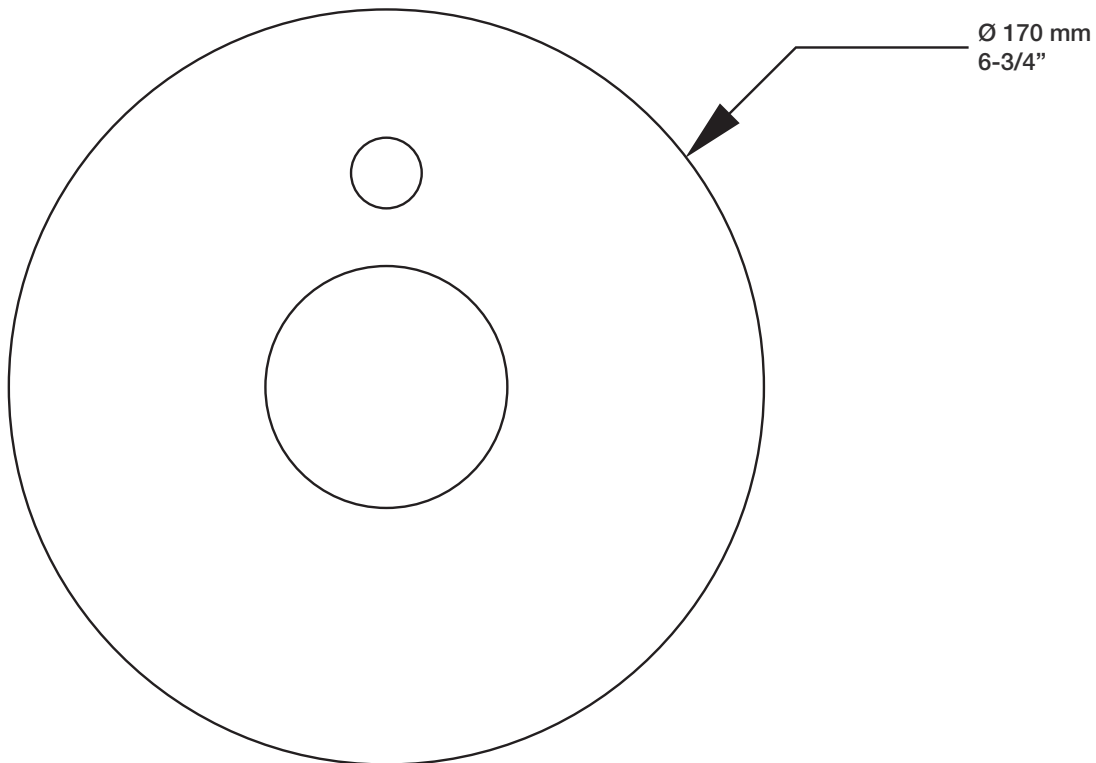

* Avec raccord droit 6" du plafond / *With ceiling-mounted 6" straight pipe*

BARiL

Fiche Technique / Spec Sheet

B72-9160-01-xx

STYLE × FONCTION

Description

- Valve de douche pression équilibrée avec dérivateur
- Valve à contrôle de débit
- *Pressure balanced shower control valve with diverter*
- *Volume control valve*

BARIL

Fiche Technique / Spec Sheet

TET-0812-03-xx

STYLE × FONCTION

Description

- Tête de douche tournesol 8" en laiton
- Brass sunflower 8" shower head

Débit / Flow rate

- 7,6 l/min - 80 psi
- 2 gpm - 80 psi