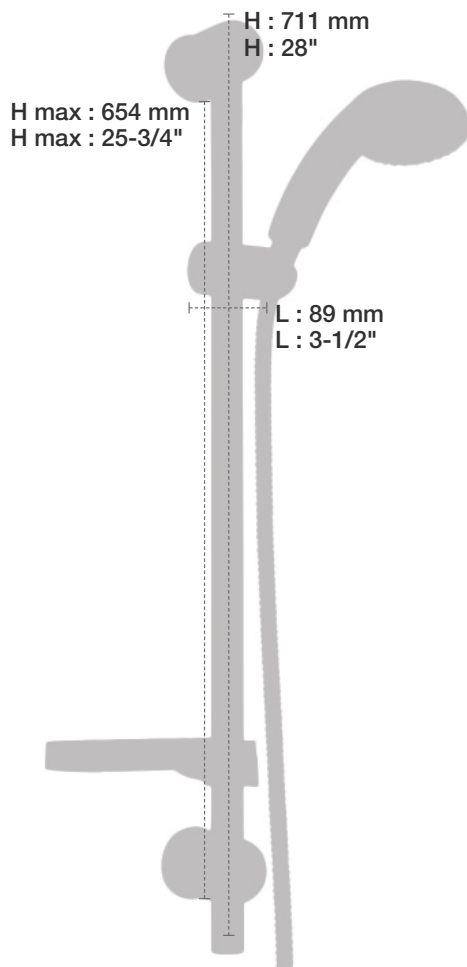

BARiL

Fiche Technique / Spec Sheet

DGL-2570-54-xx

STYLE × FONCTION

Description

- Douche à glissière Tulipia 4 jets
- Mécanisme 4 jets : pluie, pluie dure, mélange des deux et massage
- Porte-savon inclus
- Tulipia 4-spray sliding shower bar
- 4-spray mechanism: rain, hard rain, mix of the two and massage
- Soap holder included

Débit / Flow rate

- 7,6 l/min - 80 psi
- 2 gpm - 80 psi

Finis disponibles / Available finishes

- CC: Chrome / *Chrome*
- NN: Nickel brossé / *Brushed Nickel*
- KK: Noir mat / *Matte Black*
- **: Fini spécial / *Special finish*
- GG: Or / *Gold*