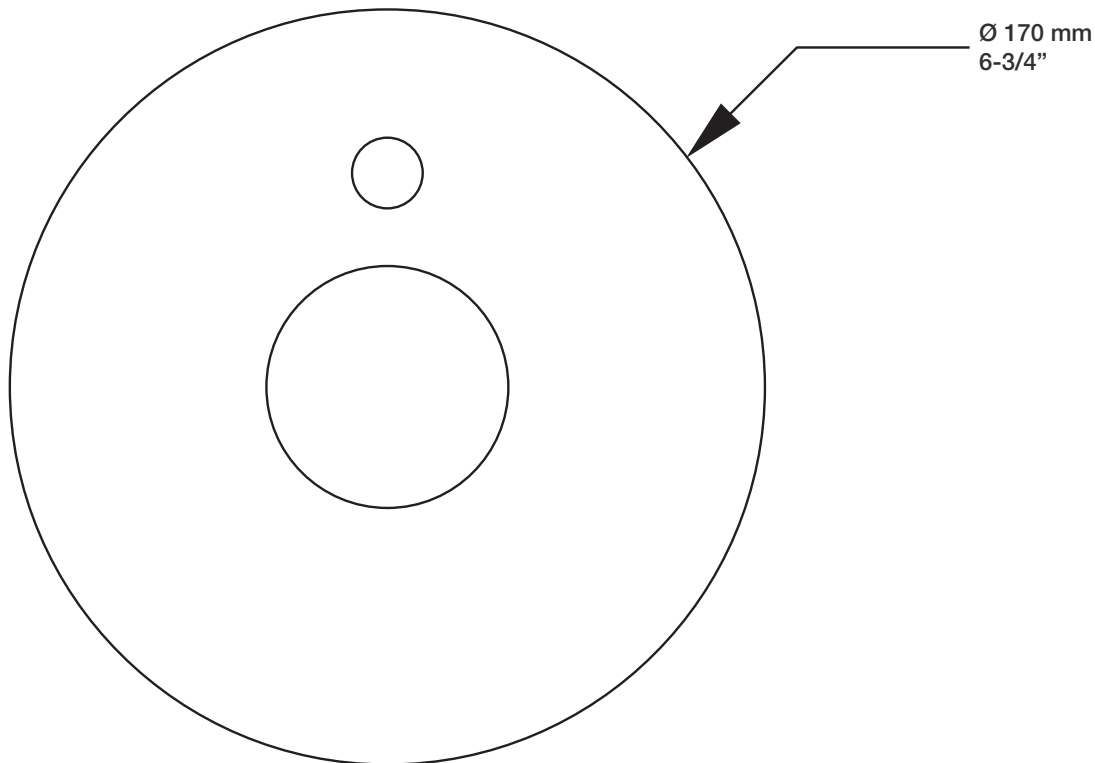

* Avec raccord droit 6" du plafond / *With ceiling-mounted 6" straight pipe*

BARiL

Fiche Technique / Spec Sheet

B71-9160-01-xx

STYLE × FONCTION

Description

- Valve de douche pression équilibrée avec dérivateur
- Valve à contrôle de débit
- *Pressure balanced shower control valve with diverter*
- *Volume control valve*

BARiL

Fiche Technique / Spec Sheet

TET-0812-03-xx

STYLE × FONCTION

Description

- Tête de douche tournesol 8" en laiton
- Brass sunflower 8" shower head

Débit / Flow rate

- 7,6 l/min - 80 psi
- 2 gpm - 80 psi