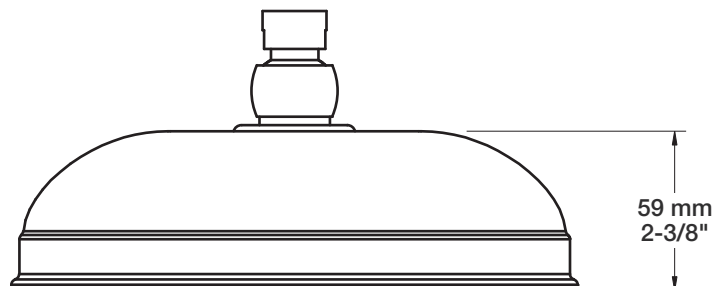

BARIL

Fiche Technique / Spec Sheet

TET-0812-03-xx

STYLE × FONCTION

Description

- Tête de douche tournesol 8" en laiton
- Brass sunflower 8" shower head

Débit / Flow rate

- 7,6 l/min - 80 psi
- 2 gpm - 80 psi

Finis disponibles / Available finishes

- CC: Chrome / *Chrome*
- NN: Nickel / *Nickel*
- KK: Noir mat / *Matte black*
- **: Fini spécial / *Special finish*
- GG: Or / *Gold*