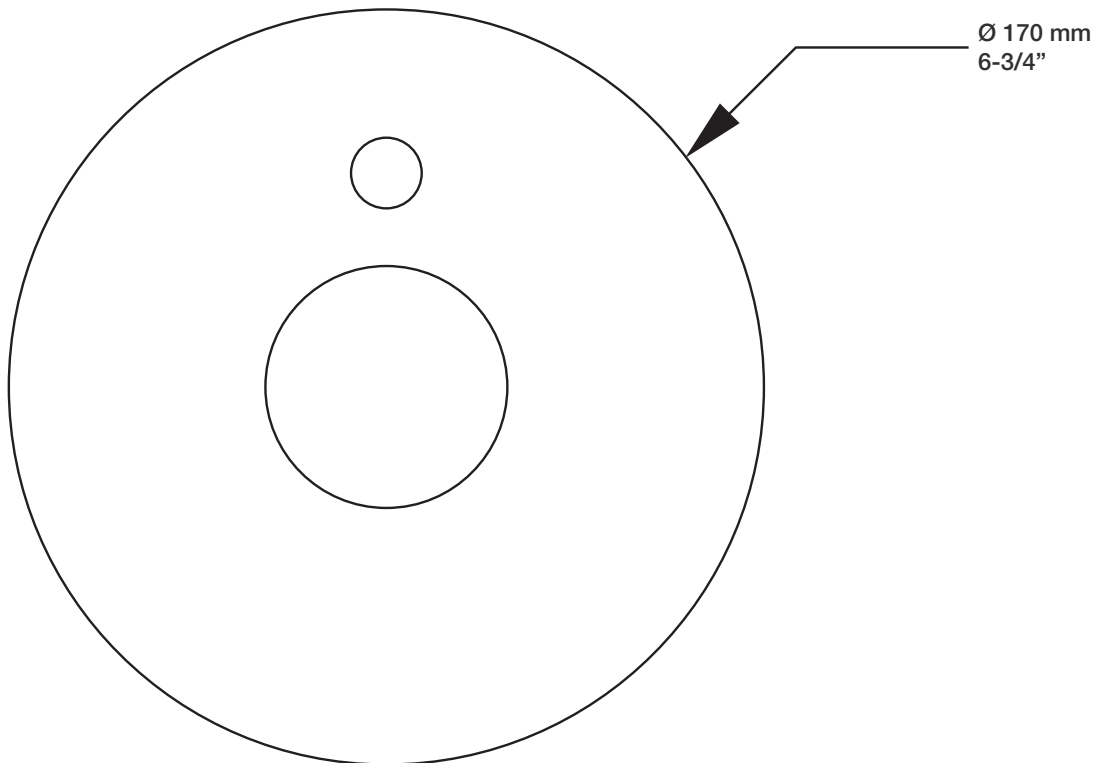

* Avec raccord droit 6" du plafond / *With ceiling-mounted 6" straight pipe*

BARiL

Fiche Technique / Spec Sheet

B71-9160-01-xx

STYLE × FONCTION

Description

- Valve de douche pression équilibrée avec dérivateur
- Valve à contrôle de débit
- *Pressure balanced shower control valve with diverter*
- *Volume control valve*

BARIL

Fiche Technique / Spec Sheet

TET-0812-03-xx

STYLE × FONCTION

Description

- Tête de douche tournesol 8" en laiton
- Brass sunflower 8" shower head

Débit / Flow rate

- 7,6 l/min - 80 psi
- 2 gpm - 80 psi