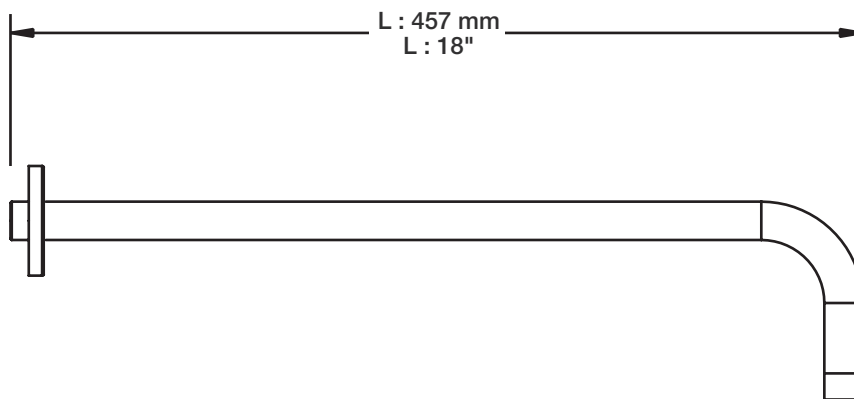

BARIL

Fiche Technique / Spec Sheet

TET-0812-03-xx

STYLE × FONCTION

Description

- Tête de douche tournesol 8" en laiton
- Brass sunflower 8" shower head

Débit / Flow rate

- 7,6 l/min - 80 psi
- 2 gpm - 80 psi

BRA-1812-02-xx

STYLE × FONCTION

Description

- Bras de douche 18" avec rosace
- 18" shower arm with flange

Finis disponibles / Available finishes

- CC: Chrome / *Chrome*
- NN: Nickel brossé / *Brushed Nickel*
- KK: Noir mat / *Matte Black*
- GG: Or / *Gold*
- **: Fini spécial / *Special finish*

H : 60 mm
H : 2-3/8"

BARiL

Fiche Technique / Spec Sheet

DGL-2160-04-xx

STYLE × FONCTION

Description

- Douche à glissière Antica 4 jets
- Mécanisme 4 jets : pluie, pluie dure, mélange des deux et massage
- Antica 4-spray sliding shower bar
- 4-spray mechanism: rain, hard rain, mix of the two and massage