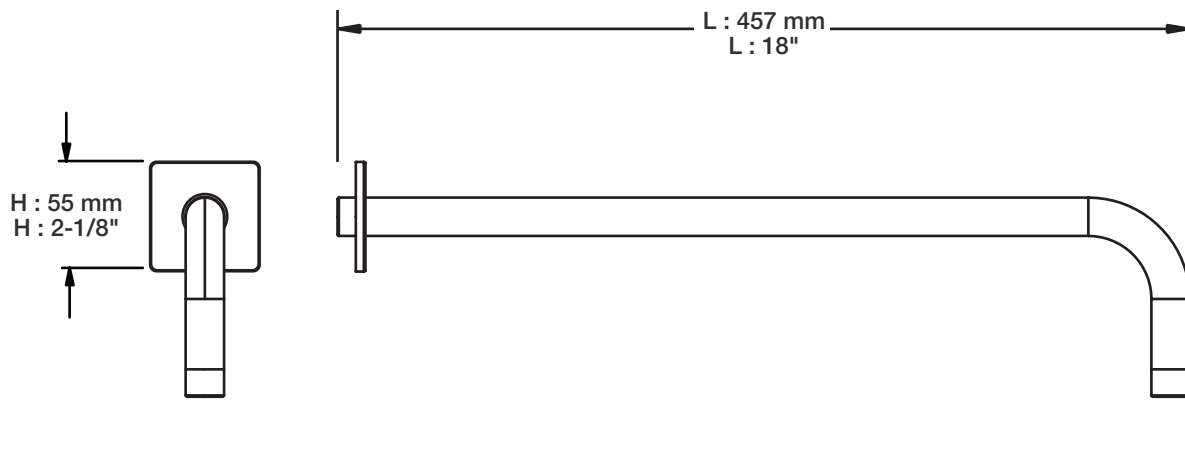

BARiL

STYLE × FONCTION

Fiche Technique / Spec Sheet

BRA-1812-14-xx

Description

- Bras de douche 18" avec rosace
- 18" shower arm with flange

Finis disponibles / Available finishes

- CC: Chrome / *Chrome*
- NN: Nickel / *Nickel*
- GG: Or / *Gold*
- **: Fini spécial / *Special finish*