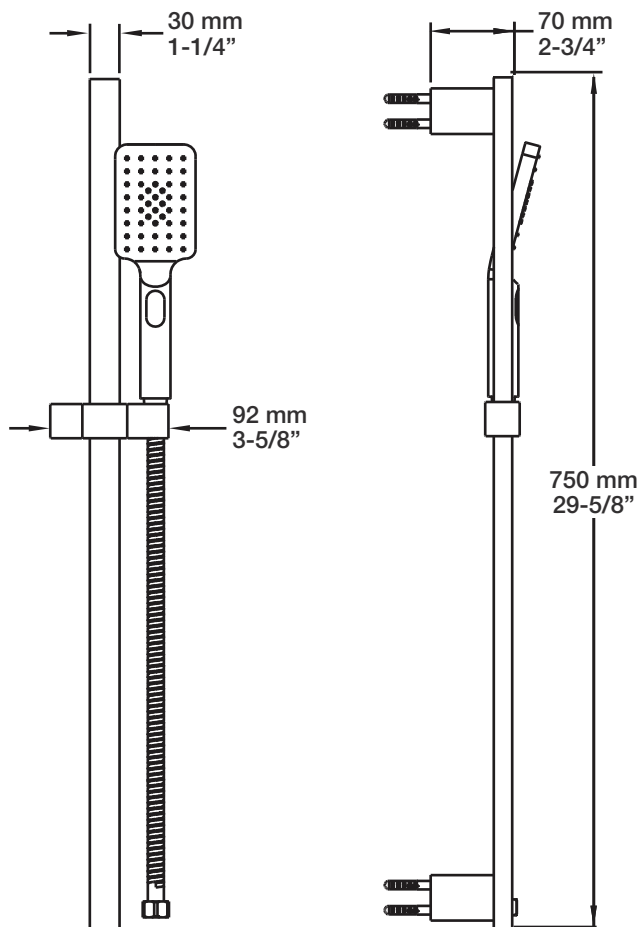

* Avec raccord droit 6" du plafond / *With ceiling-mounted 6" straight pipe*

BARiL

Fiche Technique / Spec Sheet

B50-9160-00-xx

STYLE × FONCTION

Description

- Valve de douche pression équilibrée avec dérivateur
- Valve à contrôle de débit
- *Pressure balanced shower control valve with diverter*
- *Volume control valve*

TET-0811-02-xx-175

STYLE × FONCTION

Description

- Tête de douche carrée 8" anti-calcaire en laiton
- Brass square 8" anti-limestone shower head

Finis disponibles / Available finishes

- CC: Chrome / *Chrome*
- NN: Nickel brossé / *Brushed Nickel*
- KK: Noir mat / *Matte black*
- **: Fini spécial / *Special finish*
- GG: Or / *Gold*

Débit / Flow rate

- 6,6 l/min - 80 psi
- 1.75 gpm - 80 psi

BARiL

STYLE × FONCTION

Fiche Technique / Spec Sheet

BRA-1812-14-xx

Description

- Bras de douche 18" avec rosace
- 18" shower arm with flange

- 6,6 l/min - 80 psi
- 1.75 gpm - 80 psi

BARiL

STYLE × FONCTION

Fiche Technique / Spec Sheet

RAC-9001-18-xx

Description

- Coude de raccordement en laiton 1/2" F carré
- Square 1/2" F brass elbow connector

Finis disponibles / Available finishes