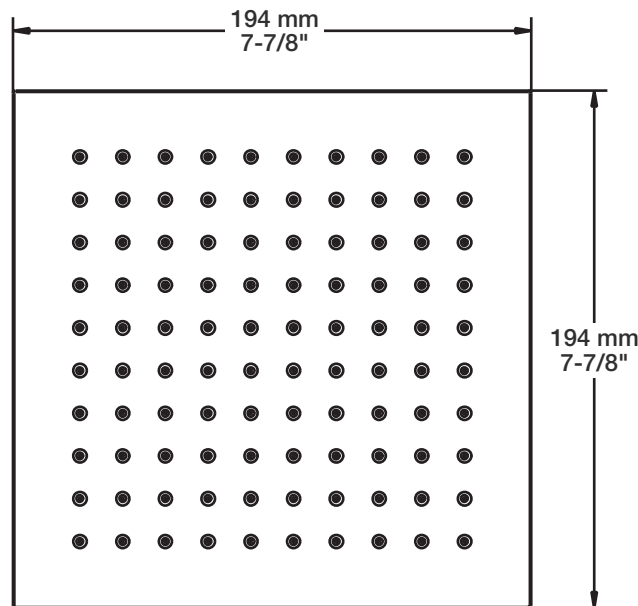

* Avec raccord droit 6" du plafond / *With ceiling-mounted 6" straight pipe*

BARiL

Fiche Technique / Spec Sheet

B50-9160-00-xx

STYLE × FONCTION

Description

- Valve de douche pression équilibrée avec dérivateur
- Valve à contrôle de débit
- *Pressure balanced shower control valve with diverter*
- *Volume control valve*

Débit / Flow rate

- 6,6 l/min - 80 psi
- 1.75 gpm - 80 psi

BARiL

STYLE × FONCTION

Fiche Technique / Spec Sheet

BRA-1812-14-xx

Description

- Bras de douche 18" avec rosace
- 18" shower arm with flange