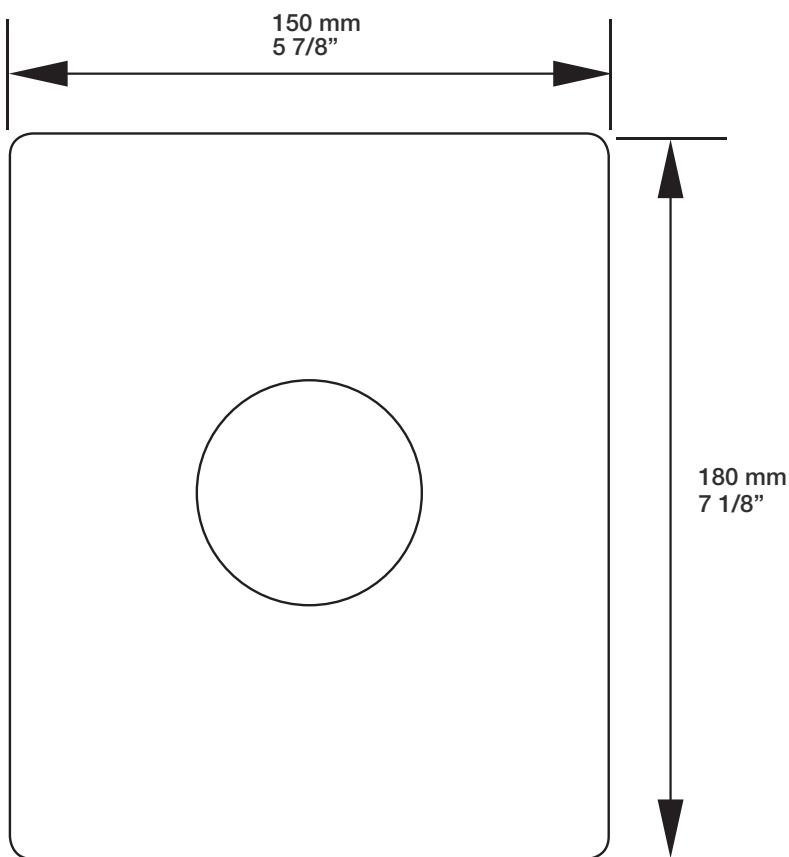

BARiL

Fiche Technique / Spec Sheet

B50-9160-00-xx

STYLE × FONCTION

Description

- Valve de douche pression équilibrée avec dérivateur
- Valve à contrôle de débit
- *Pressure balanced shower control valve with diverter*
- *Volume control valve*

Débit / Flow rate

- 23 l/min - 60 psi
- 6 gpm - 60 psi

Cartouche / Cartridge

- CAR-1020-40

Finis disponibles / Available finishes

- CC: Chrome / *Chrome*
- CF: Chrome fumé / *Smokey Chrome*