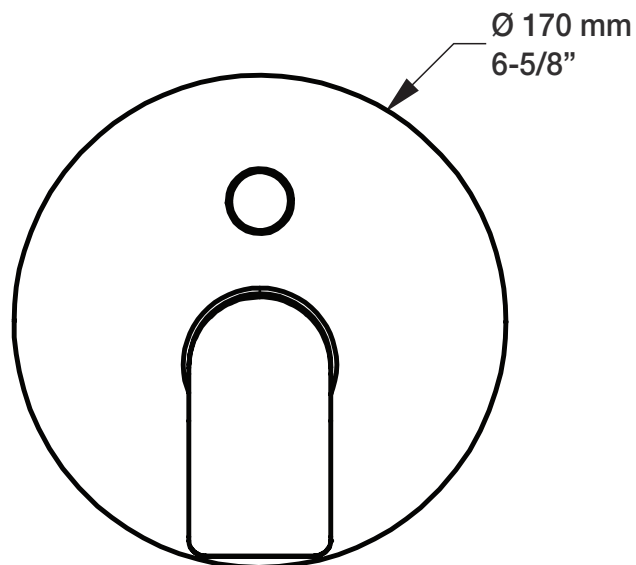

T46-9160-00-xx