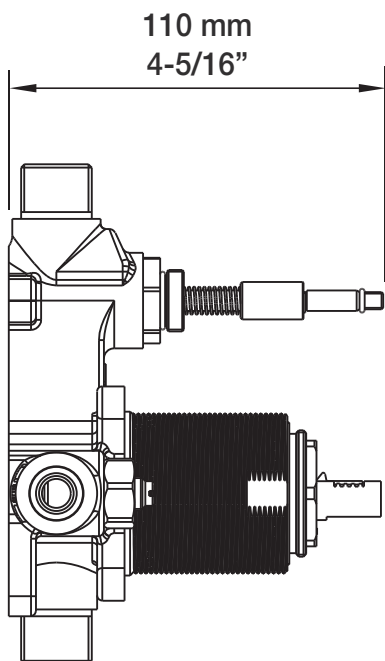

BARiL

Fiche Technique / Spec Sheet

B46-9160-00-xx

STYLE × FONCTION

Description

- Valve de douche pression équilibrée avec dérivateur complète
- Valve à contrôle de débit
- *Complete pressure balanced shower control valve with diverter*
- *Volume control valve*

Débit / Flow rate

- 23 l/min - 60 psi
- 6 gpm - 60 psi

Cartouche / Cartridge

- CAR-1020-40

Finis disponibles / Available finishes

- CC: Chrome / *Chrome*
- NN: Nickel brossé / *Brushed Nickel*
- KK: Noir mat / *Matte Black*
- **: Fini spécial / *Special finish*
- GG: Or / *Gold*

RVA-9160-00-B