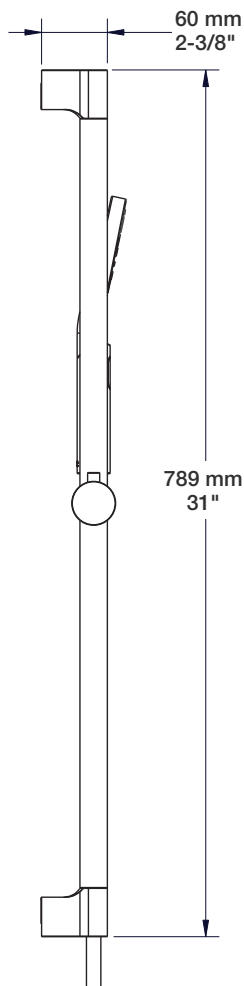

BARiL

STYLE × FONCTION

Fiche Technique / Spec Sheet

DGL-2580-03-xx-175

Description

- Douche à glissière Sens 3 jets
- Sens 3-spray sliding shower bar

Finis disponibles / Available finishes

- CC: Chrome / *Chrome*
- NN: Nickel brossé / *Brushed Nickel*
- KK: Noir mat / *Matte Black*
- **: Fini spécial / *Special finish*
- GG: Or / *Gold*

Débit / Flow rate

- 6,6 l/min - 80 psi
- 1.75 gpm - 80 psi