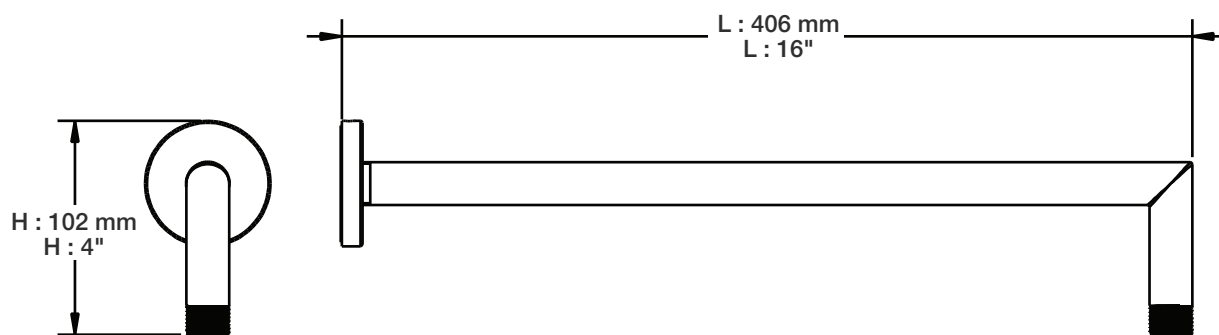

BARiL

STYLE × FONCTION

Fiche Technique / Spec Sheet

BRA-1612-66-xx

Description

- Bras de douche 16" avec rosace
- 16" shower arm with flange

Finis disponibles / Available finishes

- CC: Chrome / *Chrome*
- NN: Nickel / *Nickel*
- GG: Or / *Gold*
- **: Fini spécial / *Special finish*