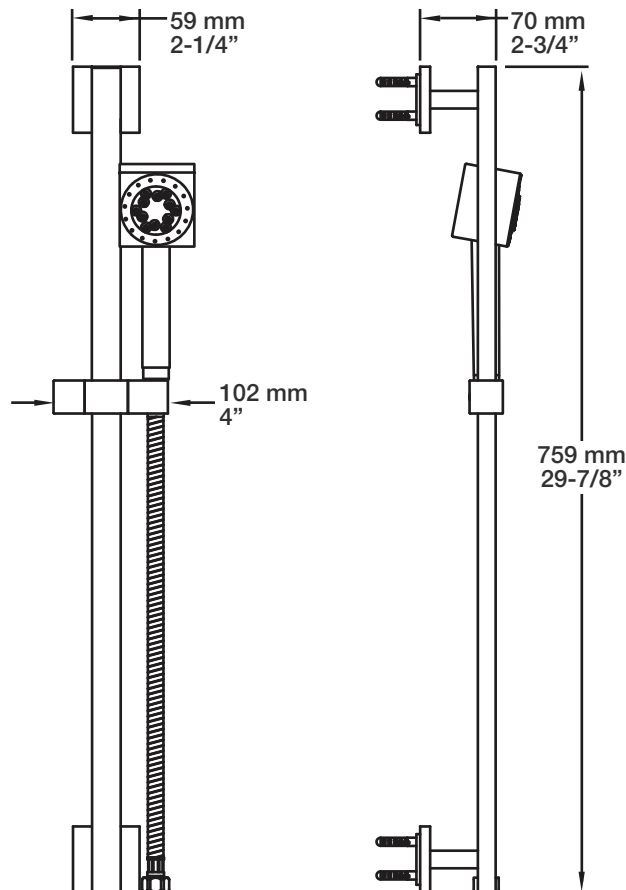

BARiL

Fiche Technique / Spec Sheet

DGL-1660-04-xx

STYLE × FONCTION

Description

- Douche à glissière Quarzo 4 jets
- Mécanisme 4 jets : pluie, pluie dure, mélange des deux et massage
- Quarzo 4-spray sliding shower bar
- 4-spray mechanism: rain, hard rain, mix of the two and massage

Finis disponibles / Available finishes

- CC: Chrome / *Chrome*
- NN: Nickel brossé / *Brushed Nickel*
- KK: Noir mat / *Matte Black*
- **: Fini spécial / *Special finish*
- GG: Or / *Gold*

Débit / Flow rate (pour option écologiques / for eco friendly options)

DGL-1660-04-xx	DGL-1660-04-xx-175	DGL-1660-04-xx-150
- 7,6 l/min - 80 psi	- 6,6 l/min - 80 psi	- 5,7 l/min - 80 psi
- 2.0 gpm - 80 psi	- 1.75 gpm - 80 psi	- 1.5 gpm - 80 psi