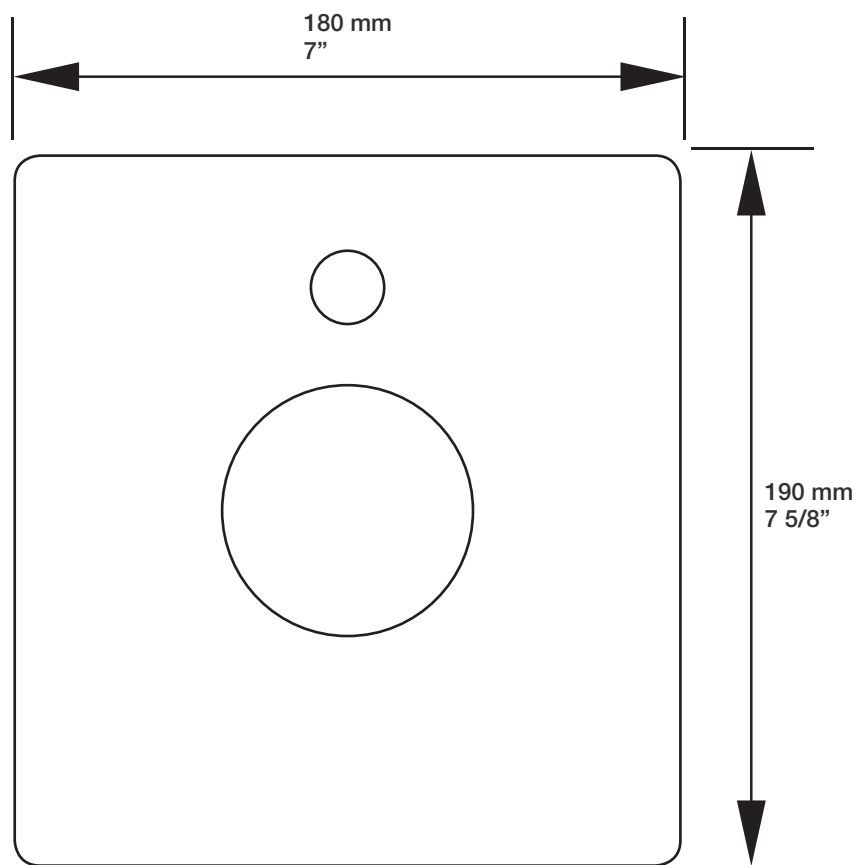

BARiL

Fiche Technique / Spec Sheet

B28-9160-01-xx

STYLE × FONCTION

Description

- Valve de douche pression équilibrée avec dérivateur
- Valve à contrôle de débit
- *Pressure balanced shower control valve with diverter*
- *Volume control valve*

Débit / Flow rate

- 23 l/min - 60 psi
- 6 gpm - 60 psi

Cartouche / Cartridge

- CAR-1020-40

Finis disponibles / Available finishes

- CC: Chrome / *Chrome*
- NN: Nickel / *Nickel*
- GG: Or / *Gold*
- **: Fini spécial / *Special finish*