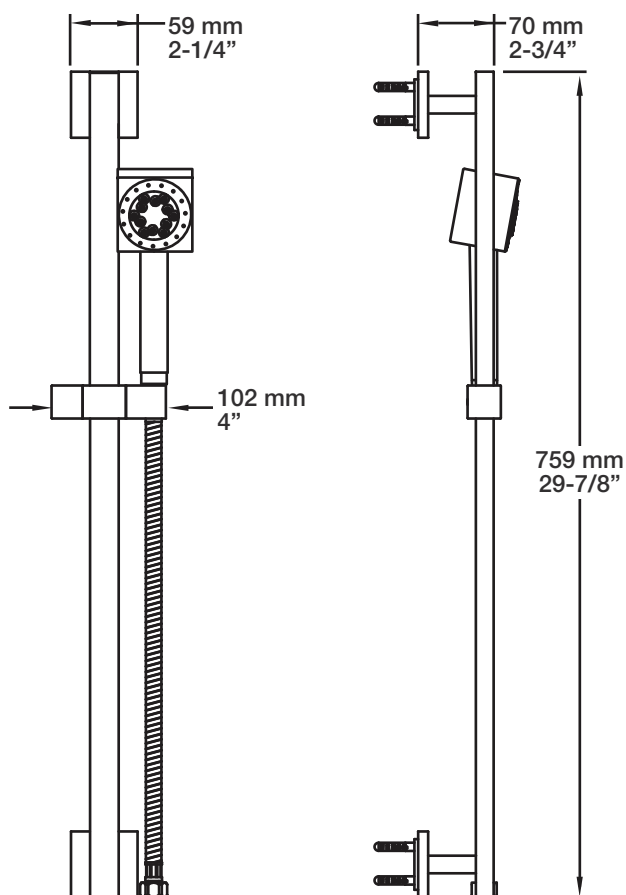

BARiL

Fiche Technique / Spec Sheet

DGL-1660-04-xx-175

STYLE × FONCTION

Description

- Douche à glissière Quarzo 4 jets
- Mécanisme 4 jets : pluie, pluie dure, mélange des deux et massage
- Quarzo 4-spray sliding shower bar
- 4-spray mechanism: rain, hard rain, mix of the two and massage

Finis disponibles / Available finishes

- CC: Chrome / Chrome
- NN: Nickel brossé / Brushed Nickel
- KK: Noir mat / Matte Black
- **: Fini spécial / Special finish
- GG: Or / Gold

Débit / Flow rate

- 6,6 l/min - 80 psi
- 1.75 gpm - 80 psi