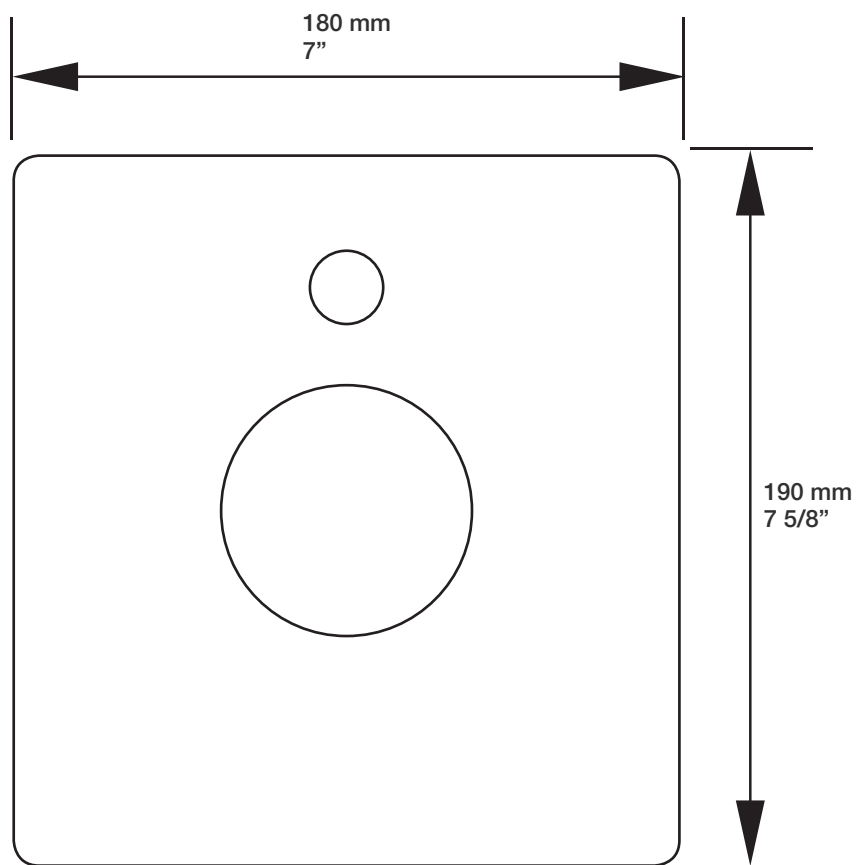

BARiL

Fiche Technique / Spec Sheet

B28-9160-01-xx

STYLE × FONCTION

Description

- Valve de douche pression équilibrée avec dérivateur
- Valve à contrôle de débit
- *Pressure balanced shower control valve with diverter*
- *Volume control valve*

Débit / Flow rate

- 23 l/min - 60 psi
- 6 gpm - 60 psi

Cartouche / Cartridge

- CAR-1020-40

Finis disponibles / Available finishes

- CC: Chrome / *Chrome*
- NN: Nickel / *Nickel*
- GG: Or / *Gold*
- **: Fini spécial / *Special finish*