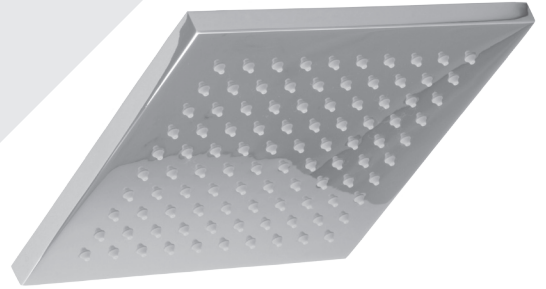

BARiL

Fiche Technique / Spec Sheet

TET-0811-02-xx

STYLE × FONCTION

Description

- Tête de douche carrée 8" anti-calcaire en laiton
- Produit disponible en version écologique :
  ajouter -E175 à la fin du code lors de votre commande
- Brass square 8" anti-limestone shower head
- Product available in ecological version:
  add -E175 at the end of code when ordering

Débit / Flow rate

- 7,6 l/min - 80 psi
- 2 gpm - 80 psi

Finis disponibles / Available finishes

- CC: Chrome / *Chrome*
- NN: Nickel / *Nickel*
- GG: Or / *Gold*
- **: Fini spécial / *Special finish*