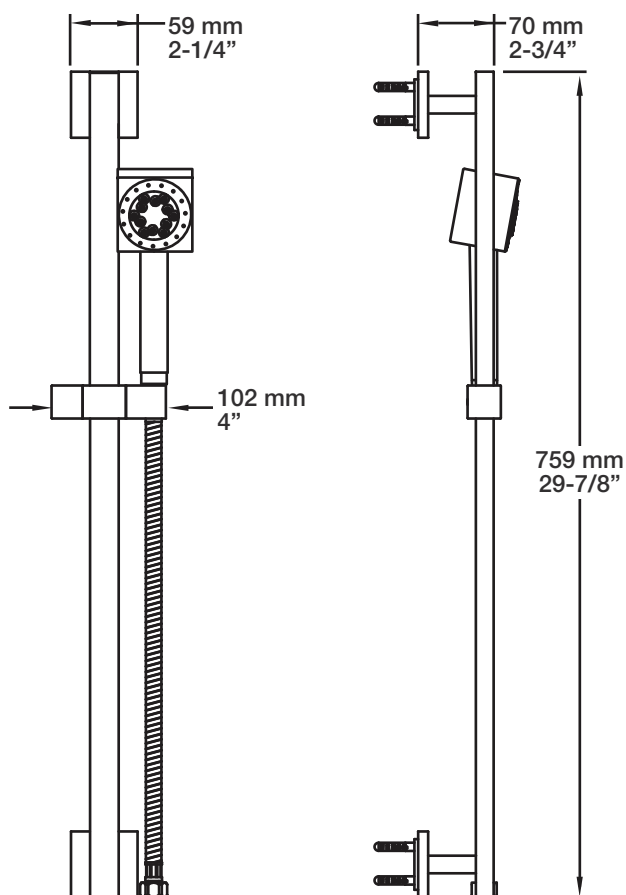

BARiL

Fiche Technique / Spec Sheet

DGL-1660-04-xx

STYLE × FONCTION

Description

- Douche à glissière Quarzo 4 jets
- Mécanisme 4 jets : pluie, pluie dure, mélange des deux et massage
- Quarzo 4-spray sliding shower bar
- 4-spray mechanism: rain, hard rain, mix of the two and massage

Finis disponibles / Available finishes

- CC: Chrome / *Chrome*
- NN: Nickel brossé / *Brushed Nickel*
- KK: Noir mat / *Matte Black*
- **: Fini spécial / *Special finish*
- GG: Or / *Gold*

Débit / Flow rate (pour option écologiques / for eco friendly options)

DGL-1660-04-xx	DGL-1660-04-xx-175	DGL-1660-04-xx-150
- 7,6 l/min - 80 psi	- 6,6 l/min - 80 psi	- 5,7 l/min - 80 psi
- 2.0 gpm - 80 psi	- 1.75 gpm - 80 psi	- 1.5 gpm - 80 psi