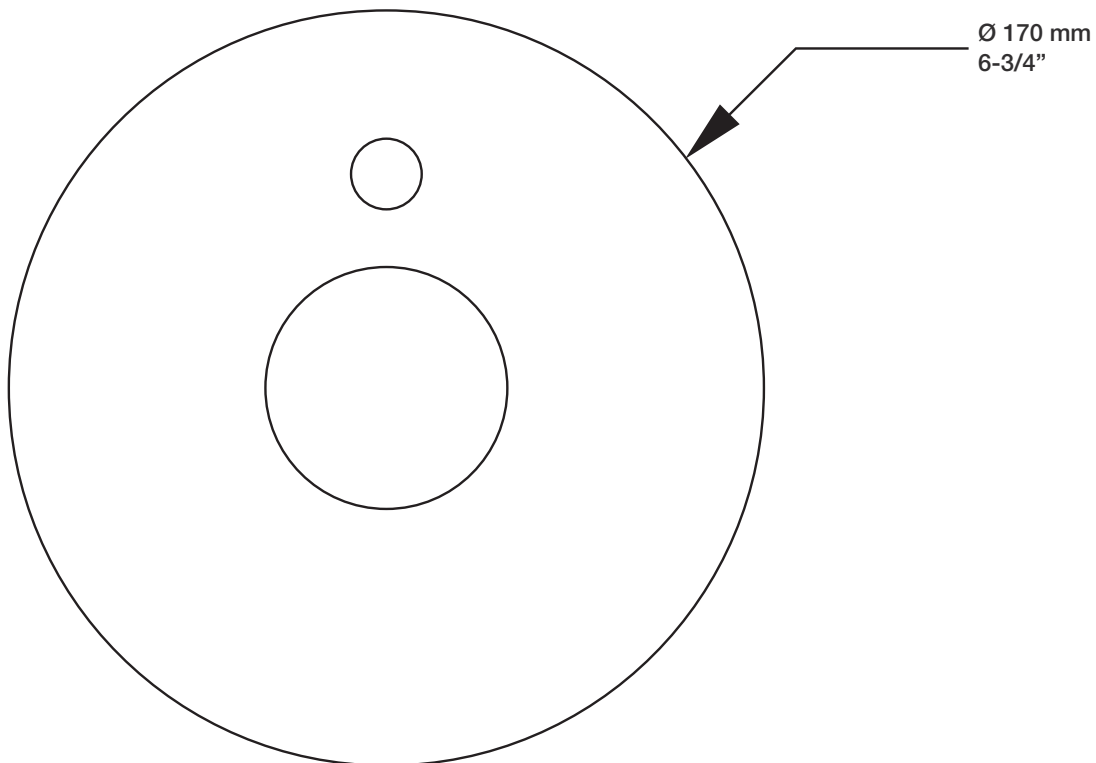

BARiL

Fiche Technique / Spec Sheet

B19-9160-01-xx

STYLE × FONCTION

Description

- Valve de douche pression équilibrée avec dérivateur
- Valve à contrôle de débit
- *Pressure balanced shower control valve with diverter*
- *Volume control valve*

Débit / Flow rate

- 23 l/min - 60 psi
- 6 gpm - 60 psi

Cartouche / Cartridge

- CAR-1020-40

Finis disponibles / Available finishes

- CC: Chrome / *Chrome*
- NN: Nickel / *Nickel*
- GG: Or / *Gold*
- **: Fini spécial / *Special finish*