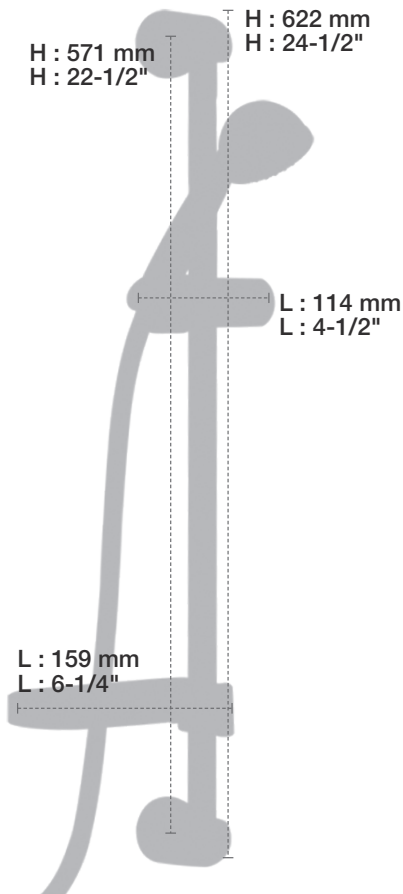

## Description

- Tête de douche moderne ronde 8" anti-calcaire en laiton
- Brass round modern 8" anti-limestone shower head

## Description

- Bras de douche 18" avec rosace
- 18" shower arm with flange

### Description

- Douche à glissière Tryoli 3 jets
- Mécanisme 3 jets : pluie, massage, mélange des deux et pause
- Porte-savon inclus
- *Tryoli 3-spray sliding shower bar*
- *3-spray mechanism: rain, massage, mix of the two and pause*
- *Soap holder included*

### Débit / Flow rate

- 6,6 l/min - 80 psi
- 1.75 gpm - 80 psi

STYLE × FONCTION