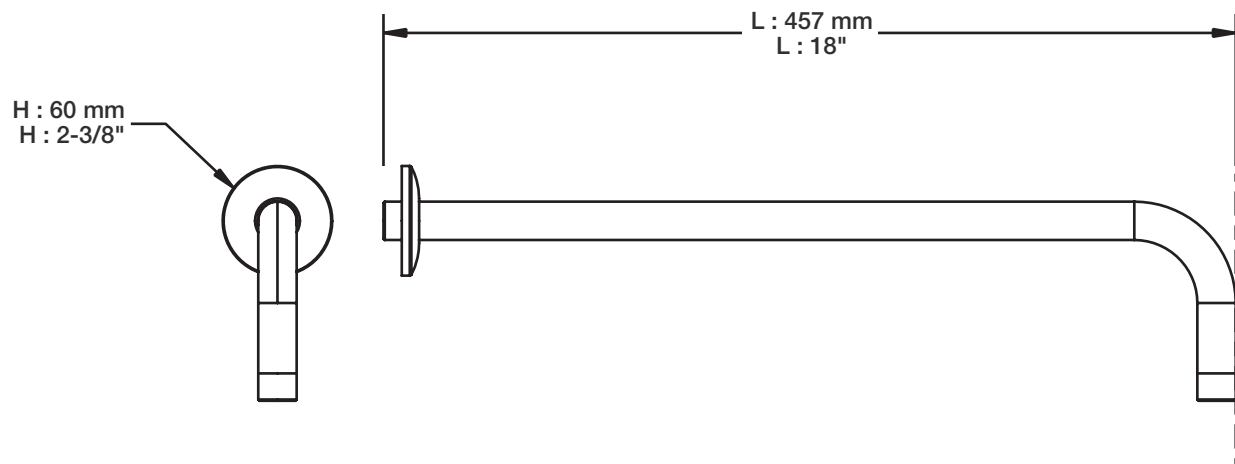

BARiL

Fiche Technique / Spec Sheet

TET-0810-01-xx

STYLE × FONCTION

Description

- Tête de douche moderne ronde 8" anti-calcaire en laiton
- Produit disponible en version écologique :
ajouter -E175 à la fin du code lors de votre commande
- Brass round modern 8" anti-limestone shower head
- Product available in ecological version:
add -E175 at the end of code when ordering

Fiche Technique / Spec Sheet

BRA-1812-02-xx

Description

- Bras de douche 18" avec rosace
- 18" shower arm with flange

Finis disponibles / Available finishes

- CC: Chrome / *Chrome*
- NN: Nickel / *Nickel*
- GG: Or / *Gold*
- **: Fini spécial / *Special finish*

STYLE × FONCTION

Description

- Douche à glissière Simply 3 jets
- Mécanisme 3 jets : pluie, massage et mélange des deux
- Porte-savon inclus
- *Simply 3-spray sliding shower bar*
- *3-spray mechanism: rain, massage and mix of the two*
- *Soap holder included*

BEC-0520-66-xx

STYLE × FONCTION

Description

- Bec de bain moderne rond avec inverseur pour douchette à main
- Connection 1/2" F
- Round modern tub spout with diverter for hand shower
- 1/2" F connection

Finis disponibles / Available finishes