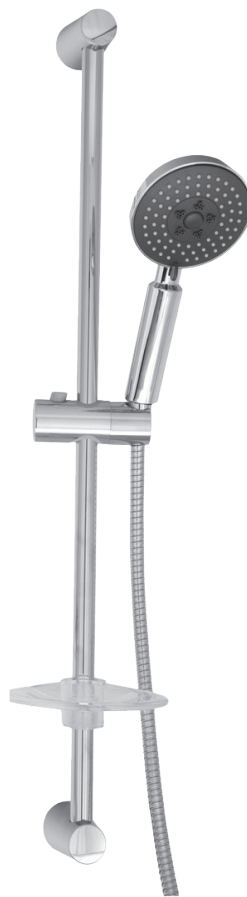

BARiL

STYLE × FONCTION

Fiche Technique / Spec Sheet

PRO-2230-66-xx

PRR-2230-66-xx*

Description

- Ensemble complet de douche pression équilibrée
- Ensemble avec 3 accessoires
- *Complete pressure balanced shower kit*
- *3 accessories kit*

* Avec raccord droit 6" du plafond / *With ceiling-mounted 6" straight pipe*

BARiL

Fiche Technique / Spec Sheet

B66-9160-01-xx

STYLE × FONCTION

Description

- Valve de douche pression équilibrée avec dérivateur
- Valve à contrôle de débit
- *Pressure balanced shower control valve with diverter*
- *Volume control valve*

BARiL

Fiche Technique / Spec Sheet

TET-0810-01-xx

STYLE × FONCTION

Description

- Tête de douche moderne ronde 8" anti-calcaire en laiton
- Produit disponible en version écologique :
ajouter -E175 à la fin du code lors de votre commande
- Brass round modern 8" anti-limestone shower head
- Product available in ecological version:
add -E175 at the end of code when ordering

BEC-0520-66-xx

STYLE × FONCTION

Description

- Bec de bain moderne rond avec inverseur pour douchette à main
- Connection 1/2" F
- Round modern tub spout with diverter for hand shower
- 1/2" F connection

Finis disponibles / Available finishes