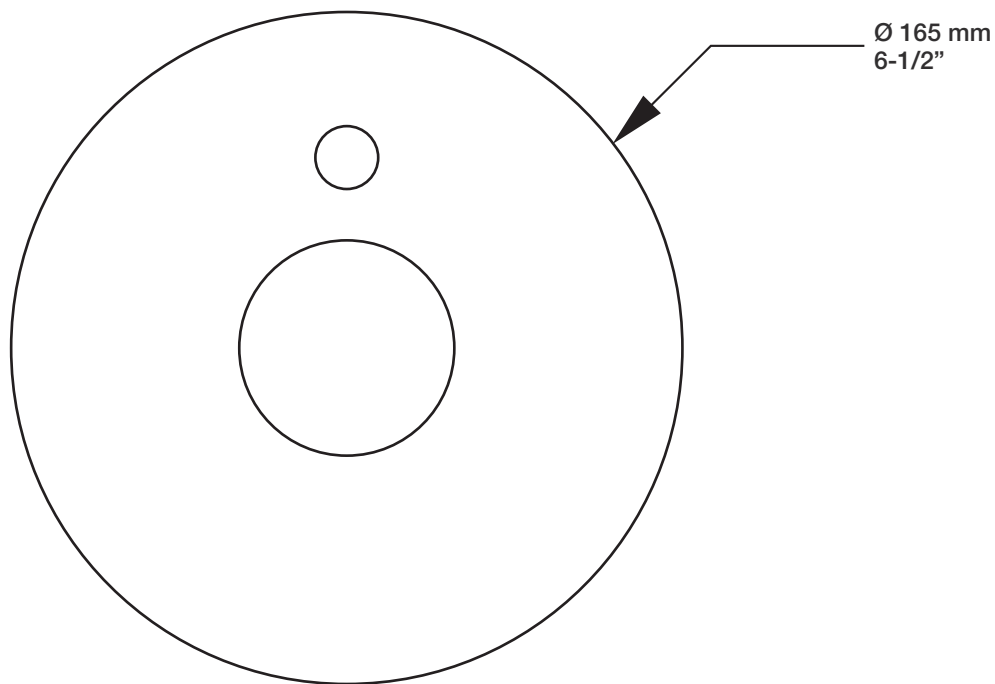

* Avec raccord droit 6" du plafond / *With ceiling-mounted 6" straight pipe*

BARiL

Fiche Technique / Spec Sheet

B66-9160-01-xx

STYLE × FONCTION

Description

- Valve de douche pression équilibrée avec dérivateur
- Valve à contrôle de débit
- *Pressure balanced shower control valve with diverter*
- *Volume control valve*

BARiL

Fiche Technique / Spec Sheet

TET-0810-01-xx

STYLE × FONCTION

Description

- Tête de douche moderne ronde 8" anti-calcaire en laiton
- Produit disponible en version écologique :
ajouter -E175 à la fin du code lors de votre commande
- Brass round modern 8" anti-limestone shower head
- Product available in ecological version:
add -E175 at the end of code when ordering