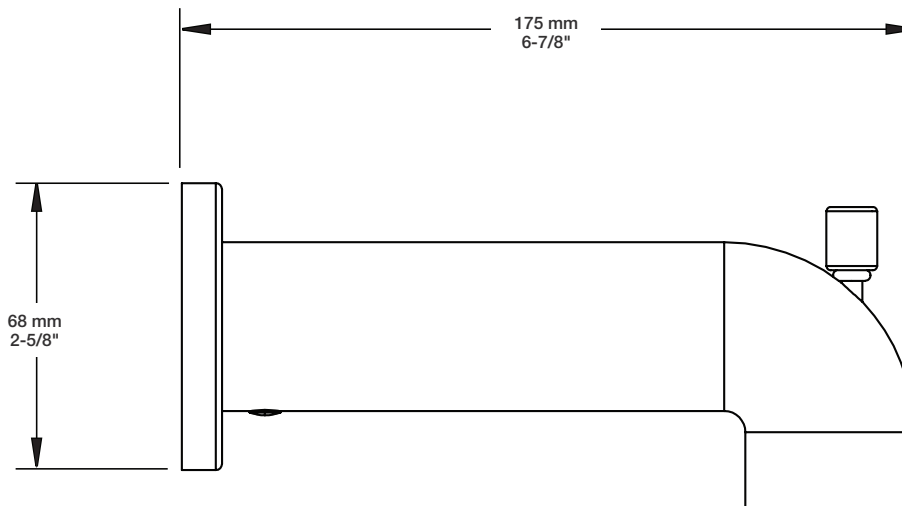

Perçage pour l'installation
Hole size for installation

Min: Ø 20mm (3/4")
Max: Ø 35mm (1-3/8")

BARiL

Fiche Technique / Spec Sheet

DGL-2175-73-xx

STYLE × FONCTION

Description

- Douche à glissière Zip 3 jets
- Zip 3-spray sliding shower bar