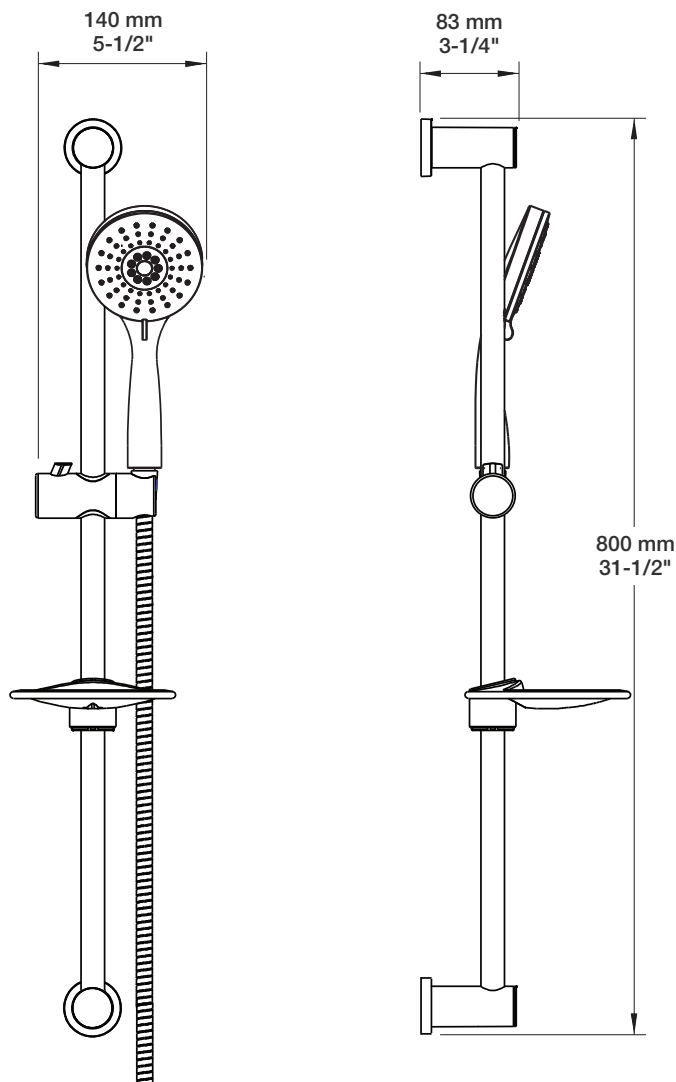

BARiL

Fiche Technique / Spec Sheet

DGL-2175-73-xx

STYLE × FONCTION

Description

- Douche à glissière Zip 3 jets
- Zip 3-spray sliding shower bar

Finis disponibles / Available finishes

- CC: Chrome / *Chrome*
- NN: Nickel brossé / *Brushed Nickel*
- KK: Noir mat / *Matte Black*
- **: Fini spécial / *Special finish*
- GG: Or / *Gold*

Débit / Flow rate (pour option écologiques / for eco friendly options)

DGL-2175-73-xx	DGL-2175-73-xx-175	DGL-2175-73-xx-150
- 7,6 l/min - 80 psi - 2.0 gpm - 80 psi	- 6,6 l/min - 80 psi - 1.75 gpm - 80 psi	- 5,7 l/min - 80 psi - 1.5 gpm - 80 psi